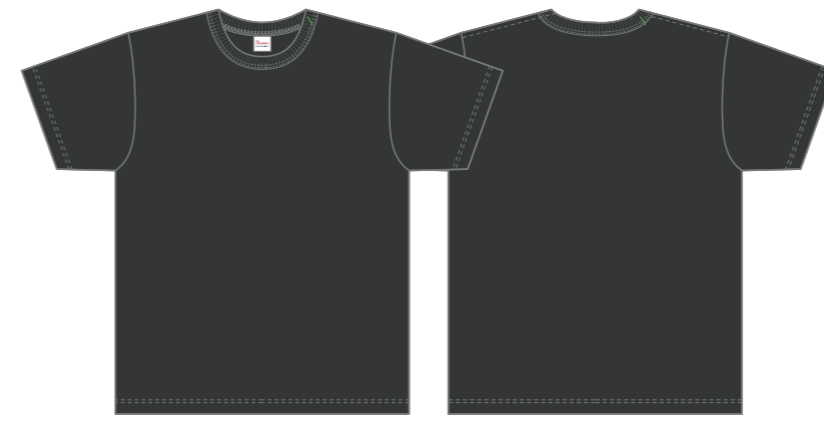

# 00087-OET

ホワイト-001 ○ White

チャコール-129 ● PANTONE-432C

スモークブラック-223 ● PANTONE-447C

ブラック-005 ● Black

アイボリー-073 ○ PANTONE-1-2C

ライトベージュ-455 ● PANTONE-4685C

スモーキーイエロ-213 ● PANTONE-134C