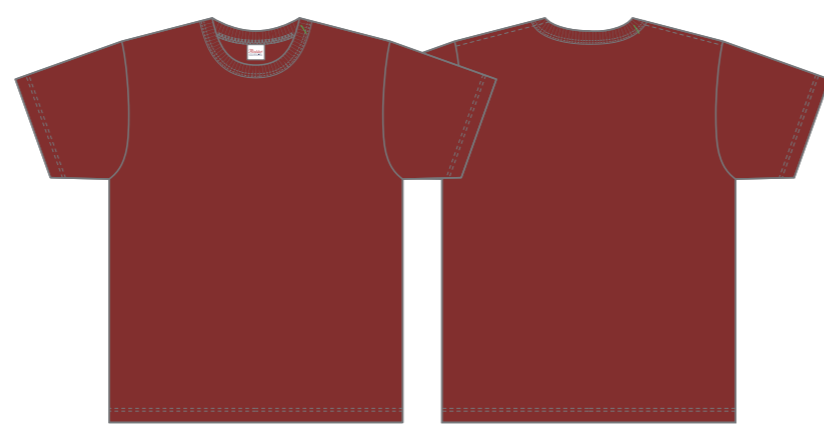

# 00087-OET

ホワイト-001 ○ White

チャコール-129 ● PANTONE-432C

スモークブラック-223 ● PANTONE-447C

ブラック-005 ● Black

アイボリー-073 ○ PANTONE-1-2C

ライトベージュ-455 ● PANTONE-4685C

スモーキーイエロ-213 ● PANTONE-134C

ダスティピンク-400 ● PANTONE-7612C

アシッドブルー-426 ● PANTONE-4635C

メトロブルー-167 ● PANTONE-282C

ネイビー-031 ● PANTONE-539C

アーミーグリーン-037 ● PANTONE-7771C

モスグレー-424 ● PANTONE-5625C

バーガンディー-112 ● PANTONE-195C

ココアブラウン-213 ● PANTONE-518C