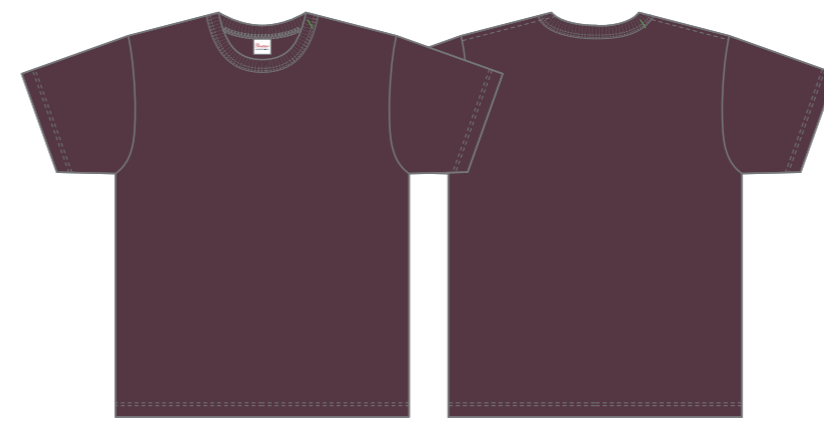

# 00087-OET

ホワイト-001 ○ White

チャコール-129 ● PANTONE-432C

スモークブラック-223 ● PANTONE-447C

ブラック-005 ● Black

アイボリー-073 ○ PANTONE-1-2C

ライトベージュ-455 ● PANTONE-4685C

スモーキーイエロ-213 ● PANTONE-134C

ダスティピンク-400 ● PANTONE-7612C

アシッドブルー-426 ● PANTONE-4635C

メトロブルー-167 ● PANTONE-282C

ネイビー-031 ● PANTONE-539C

アーミーグリーン-037 ● PANTONE-7771C

モスグレー-424 ● PANTONE-5625C

バーガンディー-112 ● PANTONE-195C

ココアブラウン-213 ● PANTONE-518C