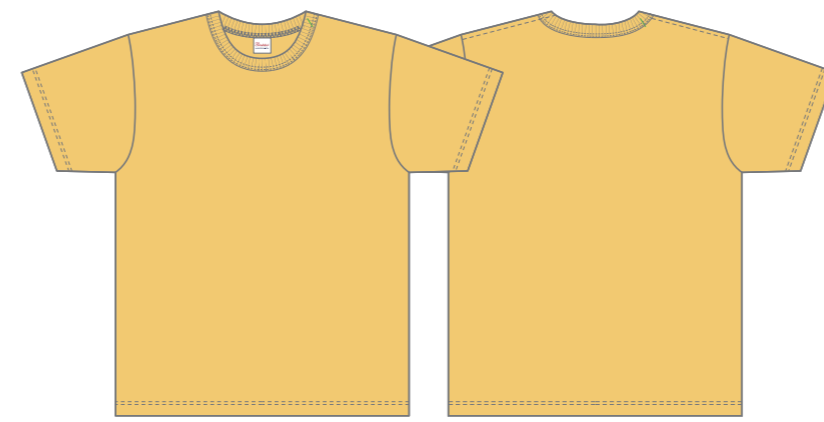

# 00087-OET

ホワイト-001 ○ White

チャコール-129 ● PANTONE-432C

スモークブラック-223 ● PANTONE-447C

ブラック-005 ● Black

アイボリー-073 ○ PANTONE-1-2C

ライトベージュ-455 ● PANTONE-4685C

スモーキーイエロ-213 ● PANTONE-134C

ダスティピンク-400 ● PANTONE-7612C

アシッドブルー-426 ● PANTONE-4635C

メトロブルー-167 ● PANTONE-282C

ネイビー-031 ● PANTONE-539C

アーミーグリーン-037 ● PANTONE-7771C

モスグレー-424 ● PANTONE-5625C

バーガンディー-112 ● PANTONE-195C

ココアブラウン-213 ● PANTONE-518C