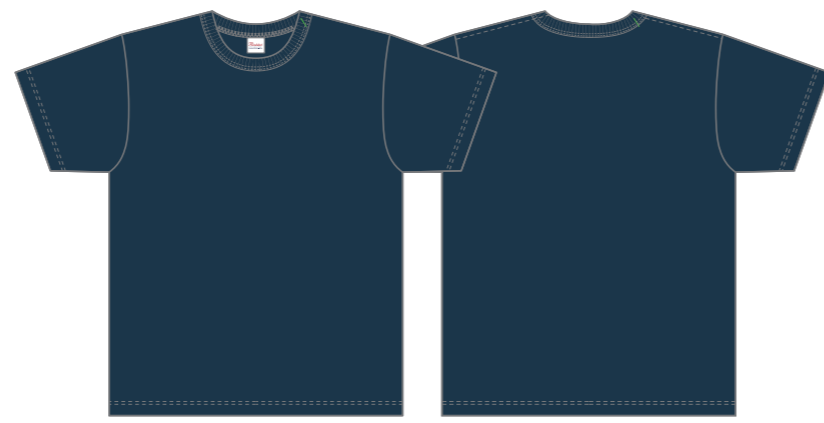

# 00087-OET

ホワイト-001 ○ White

チャコール-129 ● PANTONE-432C

スモークブラック-223 ● PANTONE-447C

ブラック-005 ● Black

アイボリー-073 ○ PANTONE-1-2C

ライトベージュ-455 ● PANTONE-4685C

スモーキーイエロ-213 ● PANTONE-134C

ダスティピンク-400 ● PANTONE-7612C

アシッドブルー-426 ● PANTONE-4635C

メトロブルー-167 ● PANTONE-282C

ネイビー-031 ● PANTONE-539C

アーミーグリーン-037 ● PANTONE-7771C

モスグレー-424 ● PANTONE-5625C

バーガンディー-112 ● PANTONE-195C

ココアブラウン-213 ● PANTONE-518C