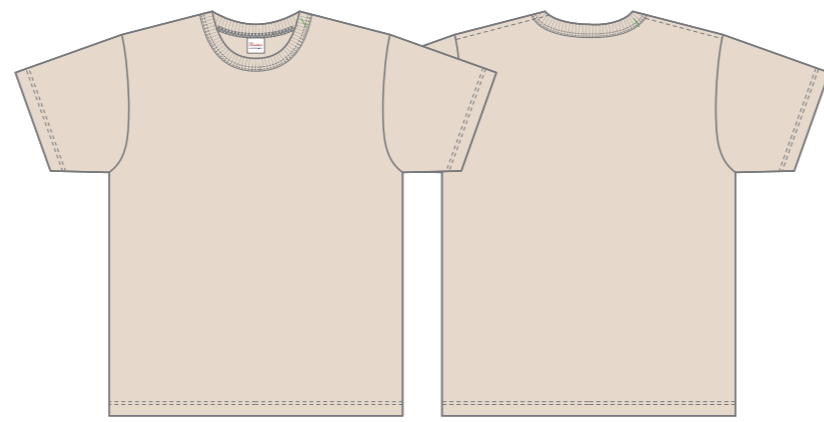

# 00087-OET

ホワイト-001 ○ White

チャコール-129 ● PANTONE-432C

スモークブラック-223 ● PANTONE-447C

ブラック-005 ● Black

アイボリー-073 ○ PANTONE-1-2C

ライトベージュ-455 ● PANTONE-4685C

スモーキーイエロ-213 ● PANTONE-134C

ダスティピンク-400 ● PANTONE-7612C

アシッドブルー-426 ● PANTONE-4635C

メトロブルー-167 ● PANTONE-282C

ネイビー-031 ● PANTONE-539C

アーミーグリーン-037 ● PANTONE-7771C

モスグレー-424 ● PANTONE-5625C

バーガンディー-112 ● PANTONE-195C

ココアブラウン-213 ● PANTONE-518C