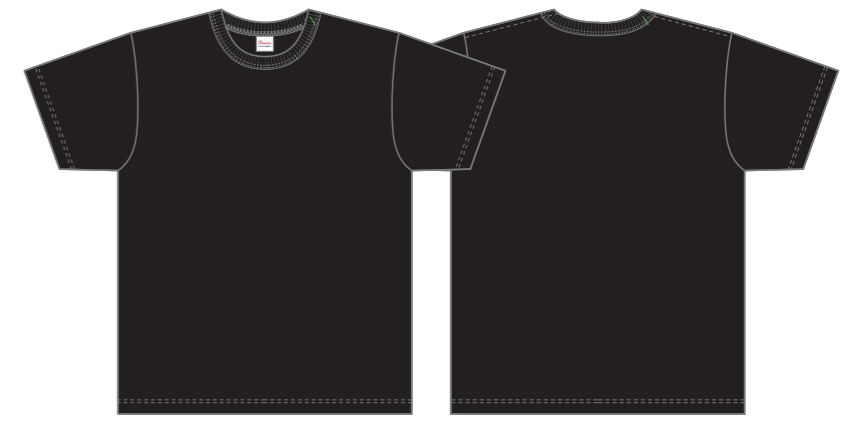

# 00087-OET

ホワイト-001 ○ White

チャコール-129 ● PANTONE-432C

スモークブラック-223 ● PANTONE-447C

ブラック-005 ● Black

アイボリー-073 ○ PANTONE-1-2C

ライトベージュ-455 ● PANTONE-4685C

スモーキーイエロ-213 ● PANTONE-134C

ダスティピンク-400 ● PANTONE-7612C

アシッドブルー-426 ● PANTONE-4635C

メトロブルー-167 ● PANTONE-282C

ネイビー-031 ● PANTONE-539C

アーミーグリーン-037 ● PANTONE-7771C

モスグレー-424 ● PANTONE-5625C

バーガンディー-112 ● PANTONE-195C

ココアブラウン-213 ● PANTONE-518C