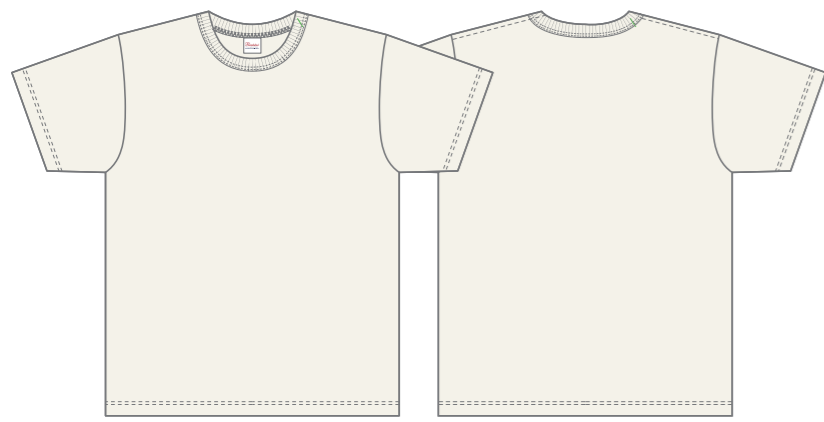

# 00087-OET

ホワイト-001 ○ White

チャコール-129 ● PANTONE-432C

スモークブラック-223 ● PANTONE-447C

ブラック-005 ● Black

アイボリー-073 ○ PANTONE-1-2C

ライトベージュ-455 ● PANTONE-4685C

スモーキーイエロ-213 ● PANTONE-134C