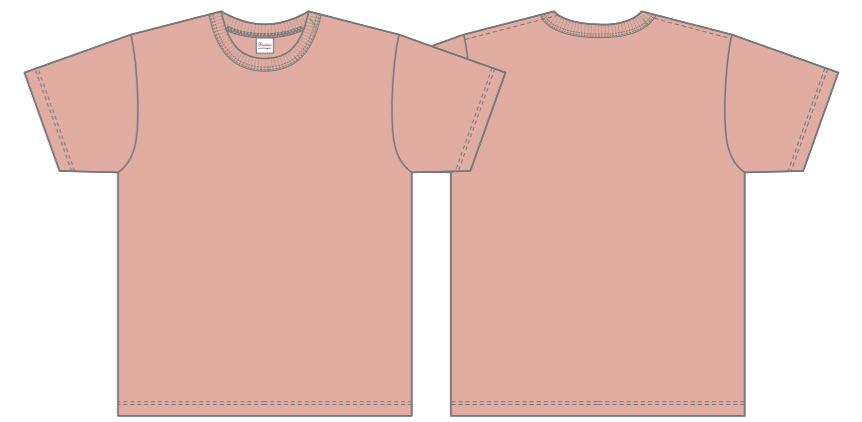

# 00087-OET

ホワイト-001 ○ White

チャコール-129 ● PANTONE-432C

スモークブラック-223 ● PANTONE-447C

ブラック-005 ● Black

アイボリー-073 ○ PANTONE-1-2C

ライトベージュ-455 ● PANTONE-4685C

スモーキーイエロ-213 ● PANTONE-134C

ダスティピンク-400 ● PANTONE-7612C

アシッドブルー-426 ● PANTONE-4635C

メトロブルー-167 ● PANTONE-282C

ネイビー-031 ● PANTONE-539C

アーミーグリーン-037 ● PANTONE-7771C

モスグレー-424 ● PANTONE-5625C

バーガンディー-112 ● PANTONE-195C

ココアブラウン-213 ● PANTONE-518C