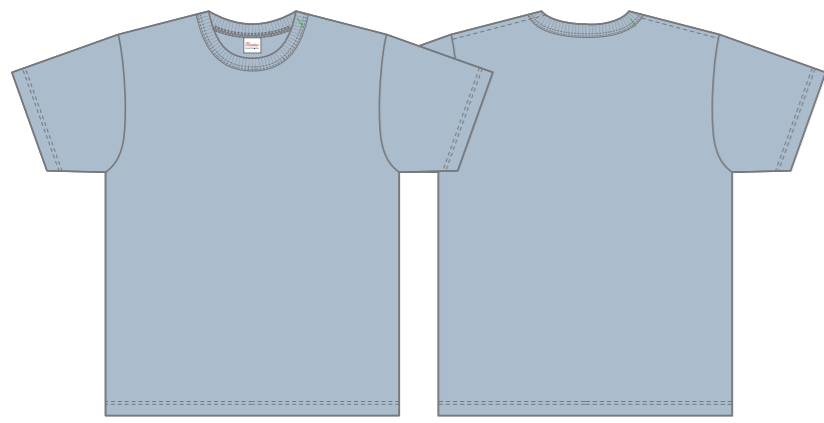

アシッドブルー-426 ● PANTONE-4635C