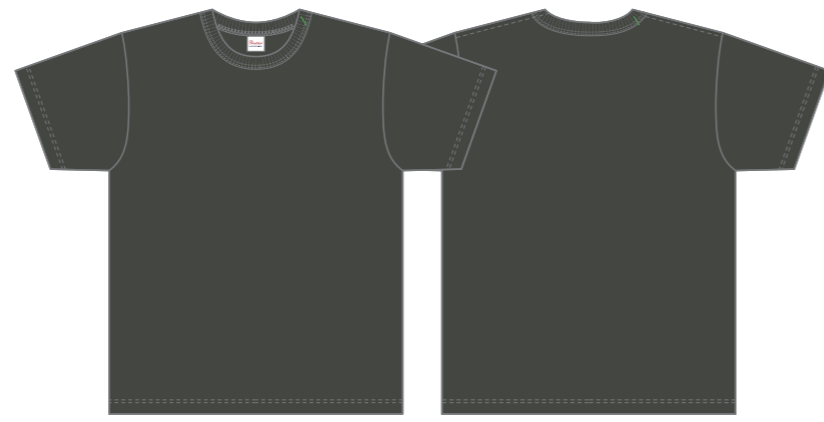

# 00087-OET

ホワイト-001 ○ White

チャコール-129 ● PANTONE-432C

スモークブラック-223 ● PANTONE-447C

ブラック-005 ● Black

アイボリー-073 ○ PANTONE-1-2C

ライトベージュ-455 ● PANTONE-4685C

スモーキーイエロ-213 ● PANTONE-134C

ダスティピンク-400 ● PANTONE-7612C

アシッドブルー-426 ● PANTONE-4635C

メトロブルー-167 ● PANTONE-282C

ネイビー-031 ● PANTONE-539C

アーミーグリーン-037 ● PANTONE-7771C

モスグレー-424 ● PANTONE-5625C

バーガンディー-112 ● PANTONE-195C

ココアブラウン-213 ● PANTONE-518C