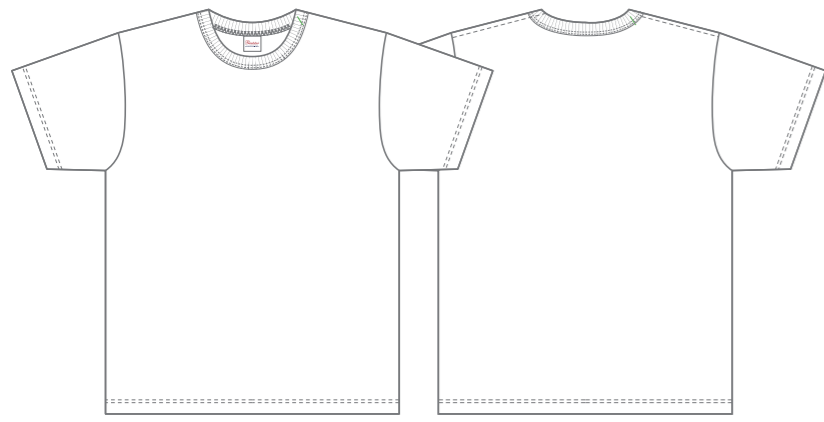

# 00087-OET

ホワイト-001 ○ White

チャコール-129 ● PANTONE-432C

スモークブラック-223 ● PANTONE-447C

ブラック-005 ● Black

アイボリー-073 ○ PANTONE-1-2C

ライトベージュ-455 ● PANTONE-4685C

スモーキーイエロ-213 ● PANTONE-134C