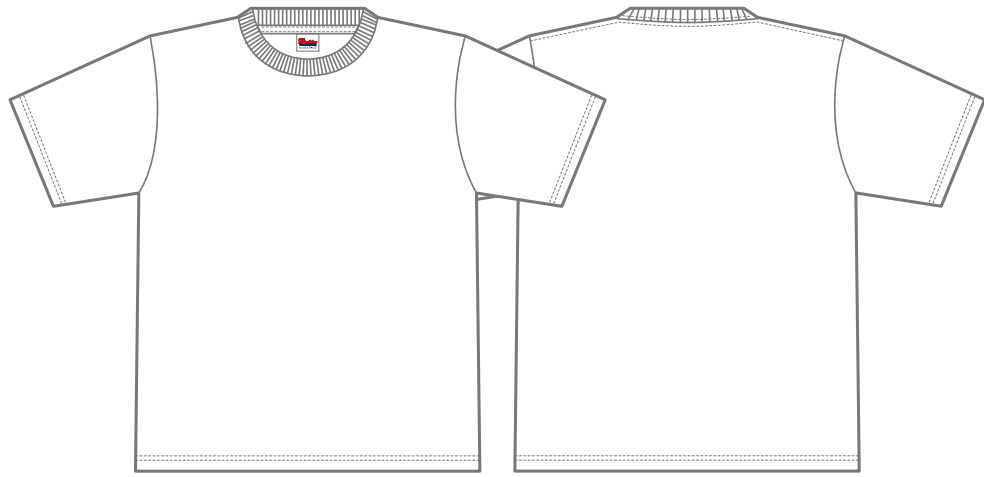

7.4オンス スーパーヘビー  
ビックTシャツ

# 00147-BHV

001 ホワイト ○ White

005 ブラック ● Black

アシッドブルー-426 ● PANTONE-4635C

ネイビー-031 ● PANTONE-539C

455 ライトベージュ ● PANTONE-4685C