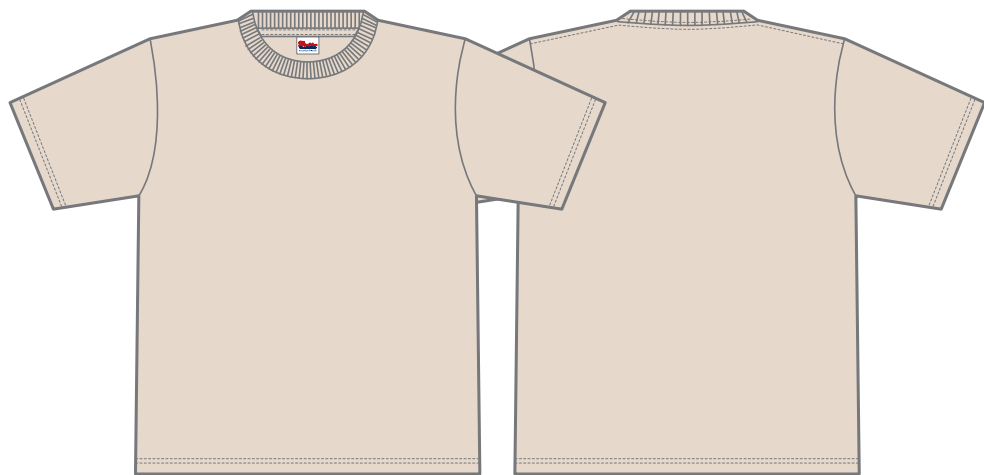

7.4オンス スーパーヘビー  
ビックTシャツ

# 00147-BHV

001 ホワイト ○ White

005 ブラック ● Black

アシッドブルー-426 ● PANTONE-4635C

ネイビー-031 ● PANTONE-539C

455 ライトベージュ ● PANTONE-4685C