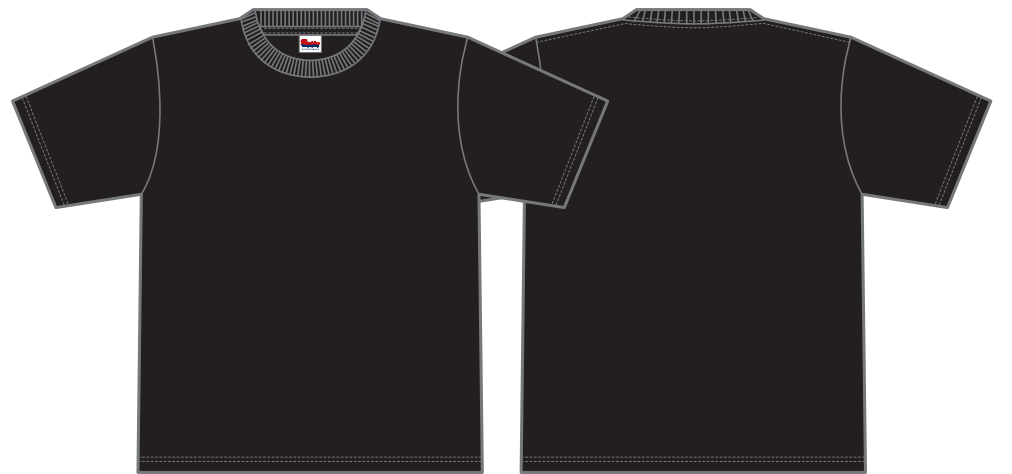

7.4オンス スーパーヘビー  
ビックTシャツ

# 00147-BHV

001 ホワイト ○ White

005 ブラック ● Black

アシッドブルー-426 ● PANTONE-4635C

ネイビー-031 ● PANTONE-539C

455 ライトベージュ ● PANTONE-4685C