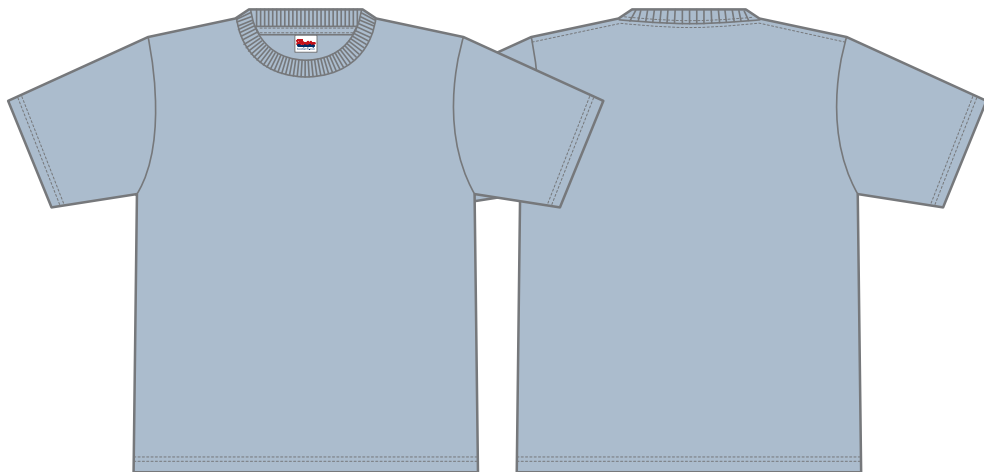

7.4オンス スーパーヘビー  
ビックTシャツ

# 00147-BHV

001 ホワイト ○ White

005 ブラック ● Black

アシッドブルー-426 ● PANTONE-4635C

ネイビー-031 ● PANTONE-539C

455 ライトベージュ ● PANTONE-4685C