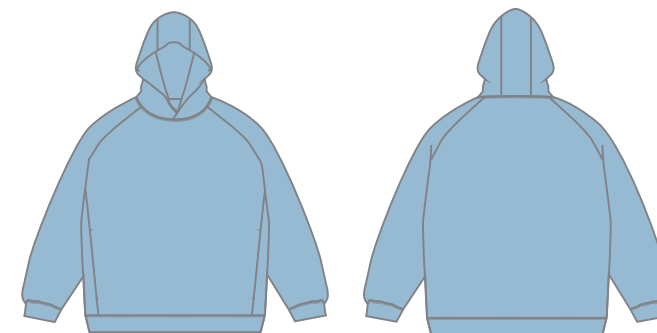

MS2132

ドライストレッチブルオーバーパーカ (ポリジン加工)

Material / ポリエステル70%レーヨン25%ポリウレタン5%

Size (cm)	S	M	L	XL	XXL	XXXL
Body length (身丈)	65.5	68.5	71.5	74.5	77.5	79.5
Chest (身幅)	51	54	57	60	63	66
Sleeve length (袖丈)	67	69	71	73	75	77

LIFEMAX

Lサイズ 1/20

115 オフホワイト

2 空グレー

517 スモーキーブルー

65 サンドカーキ

16 ブラック

8 ネイビー