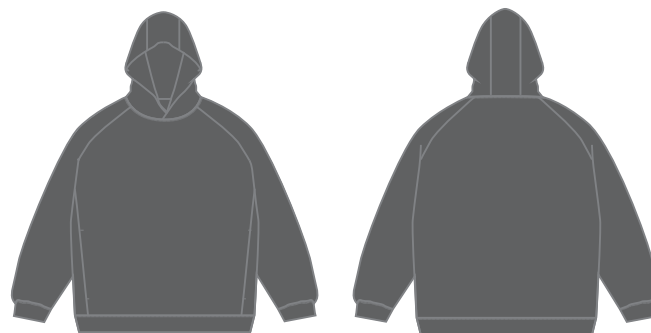

MS2132

ドライストレッチブルオーバーパーカ (ポリジン加工)

Material / ポリエステル70%レーヨン25%ポリウレタン5%

Size (cm)	S	M	L	XL	XXL	XXXL
Body length (身丈)	65.5	68.5	71.5	74.5	77.5	79.5
Chest (身幅)	51	54	57	60	63	66
Sleeve length (袖丈)	67	69	71	73	75	77

LIFEMAX

Lサイズ 1/20

115 オフホワイト

2 空グレー

517 スモーキーブルー

65 サンドカーキ

16 ブラック

8 ネイビー