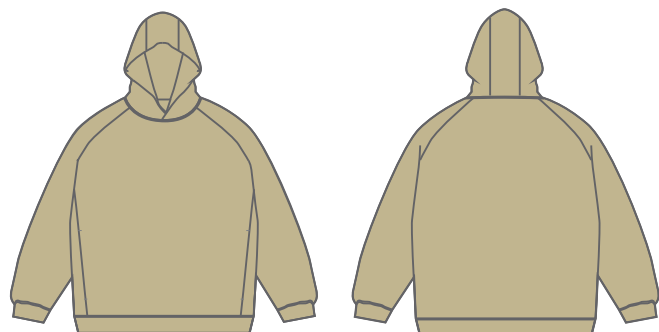

MS2132

ドライストレッチブルオーバーパーカ (ポリジン加工)

Material / ポリエステル70%レーヨン25%ポリウレタン5%

Size (cm)	S	M	L	XL	XXL	XXXL
Body length (身丈)	65.5	68.5	71.5	74.5	77.5	79.5
Chest (身幅)	51	54	57	60	63	66
Sleeve length (袖丈)	67	69	71	73	75	77

LIFEMAX

Lサイズ 1/20

115 オフホワイト

2 空グレー

517 スモーキーブルー

65 サンドカーキ

16 ブラック

8 ネイビー