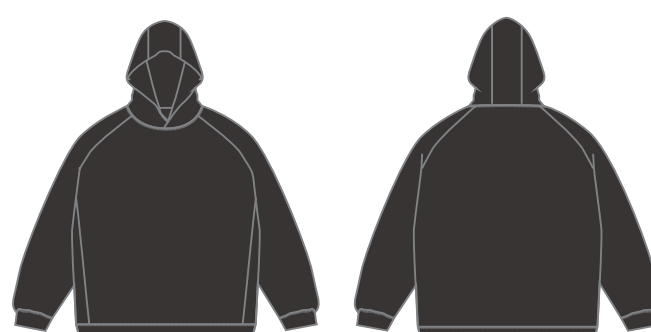

MS2132

ドライストレッチブルオーバーパーカ (ポリジン加工)

Material / ポリエステル70%レーヨン25%ポリウレタン5%

Size (cm)	S	M	L	XL	XXL	XXXL
Body length (身丈)	65.5	68.5	71.5	74.5	77.5	79.5
Chest (身幅)	51	54	57	60	63	66
Sleeve length (袖丈)	67	69	71	73	75	77

LIFEMAX

Lサイズ 1/20

115 オフホワイト

2 空グレー

517 スモーキーブルー

65 サンドカーキ

16 ブラック

8 ネイビー