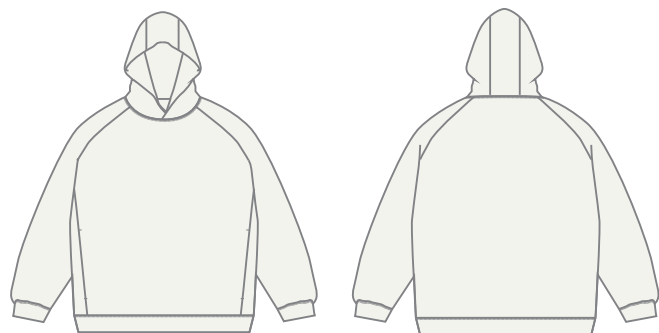

MS2132

ドライストレッチブルオーバーパーカ (ポリジン加工)

Material / ポリエステル70%レーヨン25%ポリウレタン5%

Size (cm)	S	M	L	XL	XXL	XXXL
Body length (身丈)	65.5	68.5	71.5	74.5	77.5	79.5
Chest (身幅)	51	54	57	60	63	66
Sleeve length (袖丈)	67	69	71	73	75	77

LIFEMAX

Lサイズ 1/20

115 オフホワイト

2 空グレー

517 スモーキーブルー

65 サンドカーキ

16 ブラック

8 ネイビー