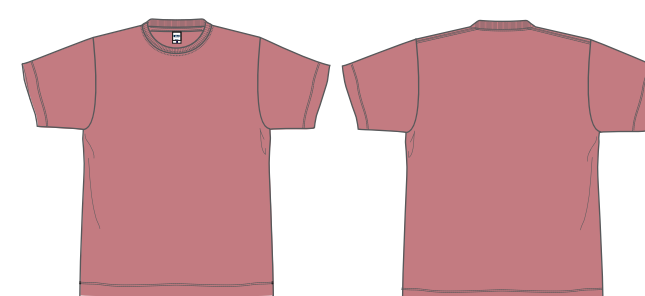

MS1170

6.5
oz

6.5 オンスピグメントダイTシャツ

Material / 綿100%

Size (cm)	S	M	L	XL
身丈	65	69	74	78
身幅	51	54	57	60
肩幅	48	51	54	57
袖丈	21	22.5	24	25.5

LIFEMAX

Lサイズ 1/20

115 オフホワイト

14 パープル

3 コーラル

10 マスタード

8 ネイビー

94 アイビーグリーン

16 ブラック