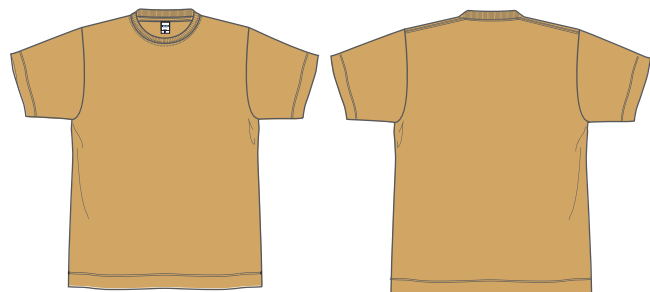

MS1170

6.5
oz

6.5 オンスピグメントダイTシャツ

Material / 綿100%

Size (cm)	S	M	L	XL
身丈	65	69	74	78
身幅	51	54	57	60
肩幅	48	51	54	57
袖丈	21	22.5	24	25.5

LIFEMAX

Lサイズ 1/20

115 オフホワイト

14 パープル

3 コーラル

10 マスタード

8 ネイビー

94 アイビーグリーン

16 ブラック