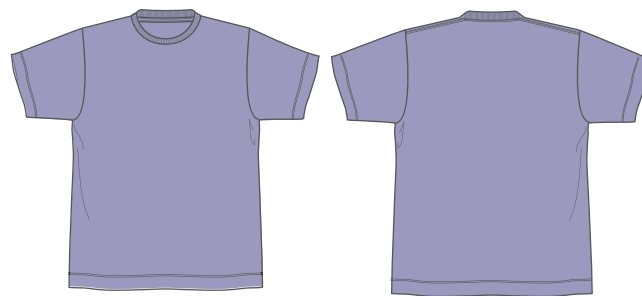

MS1170

6.5
oz

6.5 オンスピグメントダイTシャツ

Material / 綿100%

Size (cm)	S	M	L	XL
身丈	65	69	74	78
身幅	51	54	57	60
肩幅	48	51	54	57
袖丈	21	22.5	24	25.5

LIFEMAX

Lサイズ 1/20

115 オフホワイト

14 パープル

3 コーラル

10 マスタード

8 ネイビー

94 アイビーグリーン

16 ブラック