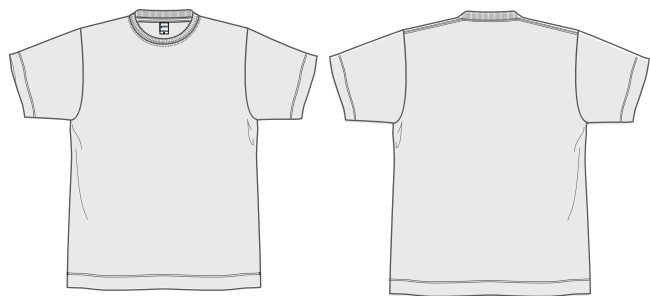

MS1170

6.5
oz

6.5 オンスピグメントダイTシャツ

Material / 綿100%

Size (cm)	S	M	L	XL
身丈	65	69	74	78
身幅	51	54	57	60
肩幅	48	51	54	57
袖丈	21	22.5	24	25.5

LIFEMAX

Lサイズ 1/20

115 オフホワイト

14 パープル

3 コーラル

10 マスタード

8 ネイビー

94 アイビーグリーン

16 ブラック