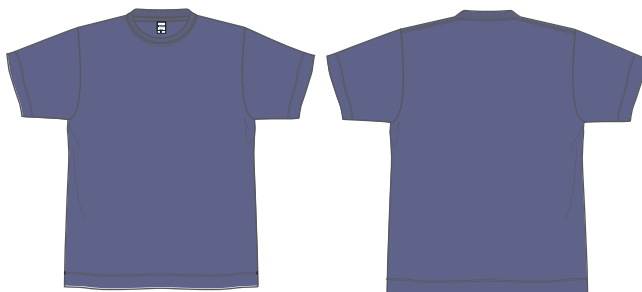

MS1170

6.5
oz

6.5 オンスピグメントダイTシャツ

Material / 綿100%

Size (cm)	S	M	L	XL
身丈	65	69	74	78
身幅	51	54	57	60
肩幅	48	51	54	57
袖丈	21	22.5	24	25.5

LIFEMAX

Lサイズ 1/20

115 オフホワイト

14 パープル

3 コーラル

10 マスタード

8 ネイビー

94 アイビーグリーン

16 ブラック