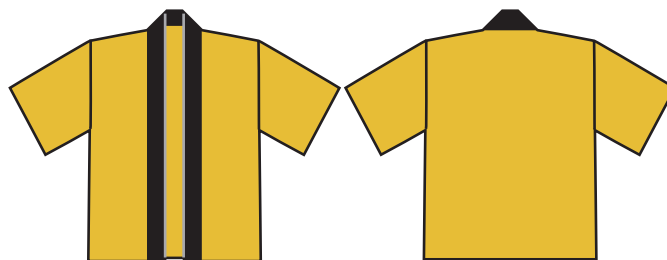

MM8001

はっぴ

Material / ポリエステル100%

Size (cm)	F
身丈	77
身幅	65
肩幅	67
袖丈	22

LIFEMAX

Lサイズ 1/20

15 ホワイト

10 ゴールド