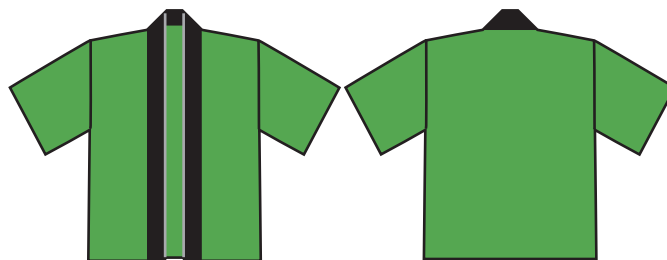

MM8001

はっぴ

Material / ポリエステル100%

Size (cm)	F
身丈	77
身幅	65
肩幅	67
袖丈	22

LIFEMAX

Lサイズ 1/20

4 グリーン