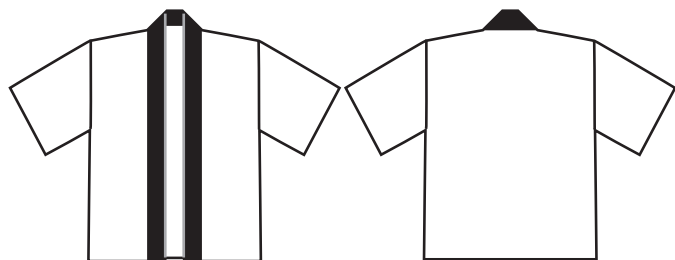

MM8001

はっぴ

Material / ポリエステル100%

Size (cm)	F
身丈	77
身幅	65
肩幅	67
袖丈	22

LIFEMAX

Lサイズ 1/20

15 ホワイト

10 ゴールド