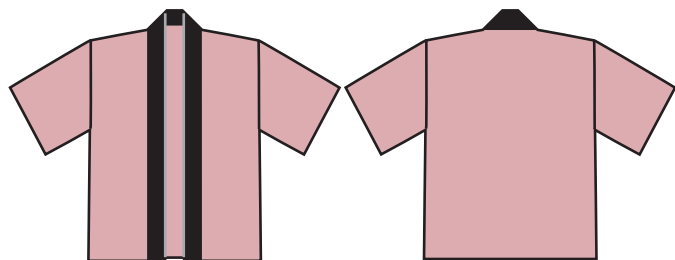

MM8001

はっぴ

Material / ポリエステル100%

Size (cm)	F
身丈	77
身幅	65
肩幅	67
袖丈	22

LIFEMAX

Lサイズ 1/20

9 ピンク