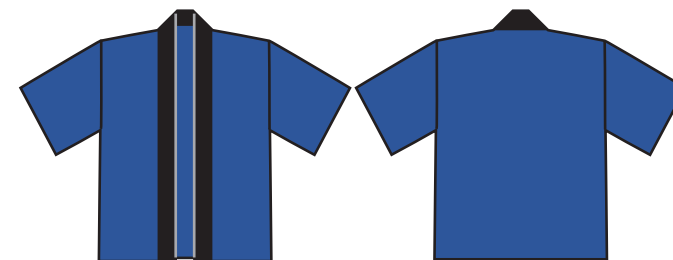

MM8001

はっぴ

Material / ポリエステル100%

Size (cm)	F
身丈	77
身幅	65
肩幅	67
袖丈	22

LIFEMAX

Lサイズ 1/20

15 ホワイト

10 ゴールド

7 ブルー

9 ピンク

4 グリーン

13 オレンジ