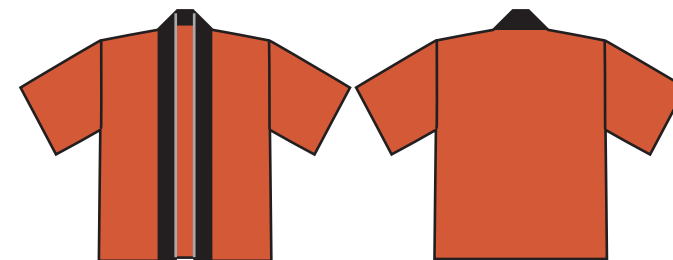

MM8001

はっぴ

Material / ポリエステル100%

Size (cm)	F
身丈	77
身幅	65
肩幅	67
袖丈	22

LIFEMAX

Lサイズ 1/20

13 オレンジ