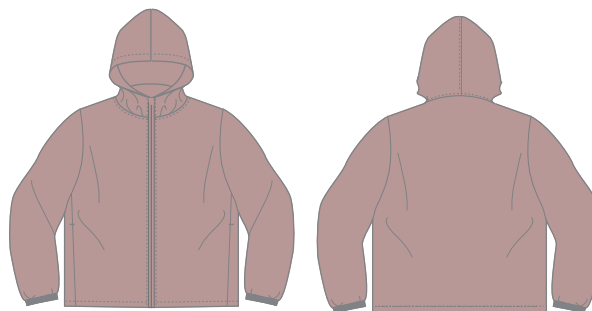

MJ0086

リサイクルタフタフーデッドジャケット

Material / ポリエステル100% (再生ペット37%使用)

Size (cm)	S	M	L	XL	XXL
身丈	68	70	73	76	79
身幅	54	57	60	64	70
肩幅	47	48.5	50	52	54
袖丈	60	61.5	63	64.5	66.5

LIFEMAX

Lサイズ 1/20

115 アイボリー

519 スモーキーピンク

5 キャメル

24 オリーブ

7 ロイヤルブルー

8 ネイビー

16 ブラック