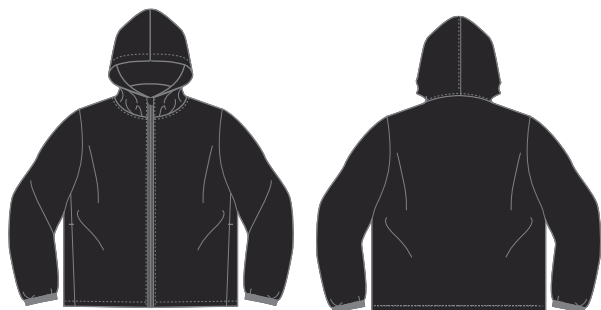

MJ0086

リサイクルタフタフーデッドジャケット

Material / ポリエステル100% (再生ペット37%使用)

Size (cm)	S	M	L	XL	XXL
身丈	68	70	73	76	79
身幅	54	57	60	64	70
肩幅	47	48.5	50	52	54
袖丈	60	61.5	63	64.5	66.5

LIFEMAX

Lサイズ 1/20

115 アイボリー

519 スモーキーピンク

5 キャメル

24 オリーブ

7 ロイヤルブルー

8 ネイビー

16 ブラック