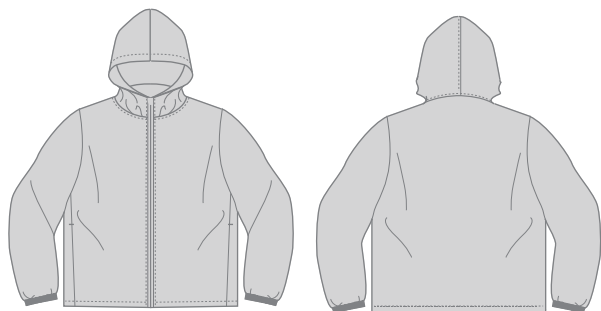

MJ0086

リサイクルタフタフーデッドジャケット

Material / ポリエステル100% (再生ペット37%使用)

Size (cm)	S	M	L	XL	XXL
身丈	68	70	73	76	79
身幅	54	57	60	64	70
肩幅	47	48.5	50	52	54
袖丈	60	61.5	63	64.5	66.5

LIFEMAX

Lサイズ 1/20

115 アイボリー

519 スモーキーピンク

5 キャメル

24 オリーブ

7 ロイヤルブルー

8 ネイビー

16 ブラック