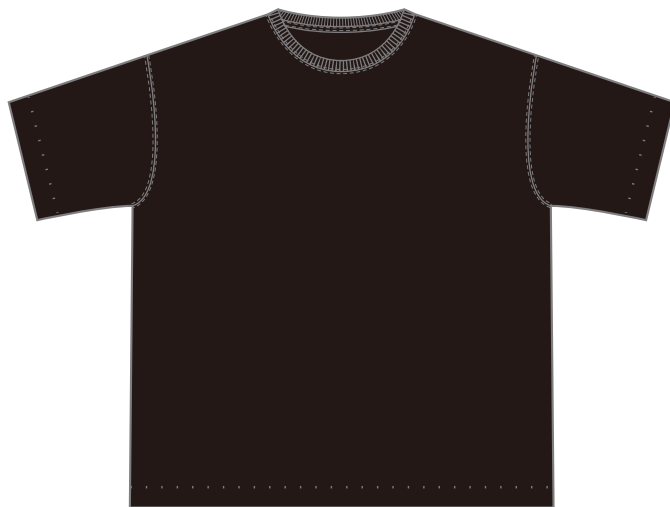

1105-01

5.6 オンス トライブレンド ビッグシルエット Tシャツ

※弊社カラーをPANTONEやCMYKの類似カラーで表現した色味になりますので、
実際の生地を正確に表現したものではありません。ご参考までにご覧ください。

● 005 アッシュ PANTONE 427 U
● 589 ヴィンテージブラック PANTONE 433U

○ 588 ヴィンテージオフホワイト
● 599 ヴィンテージヘザー PANTONE 2332 U