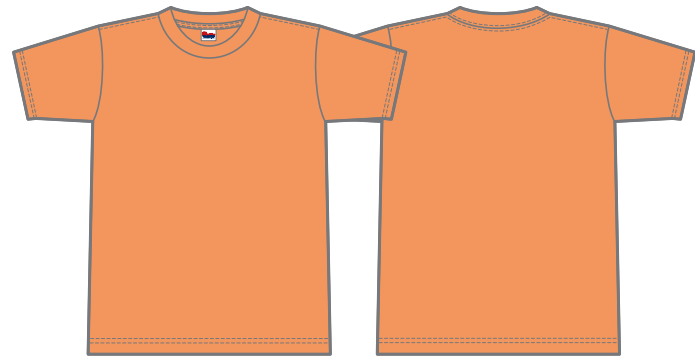

00095-CVE

400 ダスティピンク ●Dusty Pink

454 サンドカーキ ●Sand Khaki

455 ライトベージュ ●Light Beige

154 キヤメル ●Camel

453 ダークブラウン ●Dark Brown

463 ダスティブルー ●Dusty Blue

5.6オンス ヘビーウェイト
リミテッドカラーTシャツ

00095-CVE

●190 g/m² (5.6oz) 17/- 天竺

●綿100%

※ ホワイトのみ綿糸縫製

サイズ	150	160	S	M	L	XL	XXL	XXXL
コード	24	25	01	02	03	07	45	46
身丈	60	63	66	70	74	78	82	84
身巾	43	46	49	52	55	58	61	64
肩巾	38	41	44	47	50	53	56	59
袖丈	17	18	19	20	22	24	26	26
脇仕様	ㇿ丸胴(脇腹にプリント可能)							

プリント出来る範囲

FRONT

BACK

SLEEVE

シルクプリント

インクジェット

転写

刺繍