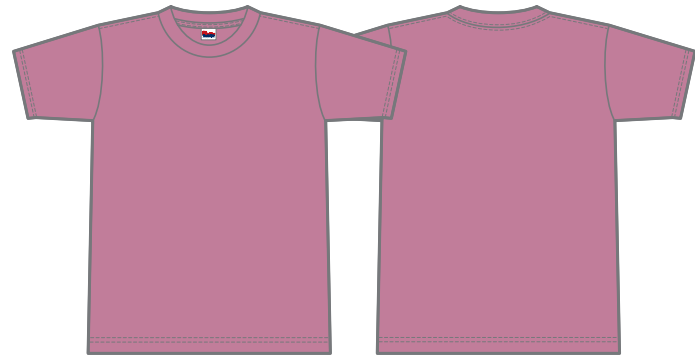

00095-CVE

400 ダスティピンク ●Dusty Pink

454 サンドカーキ ●Sand Khaki

455 ライトベージュ ●Light Beige

154 キヤメル ●Camel

453 ダークブラウン ●Dark Brown

463 ダスティブルー ●Dusty Blue

5.6オンス ヘビーウェイト
リミテッドカラーTシャツ

00095-CVE

●190 g/m² (5.6oz) 17/- 天竺

●綿100%

※ ホワイトのみ綿糸縫製

サイズ	150	160	S	M	L	XL	XXL	XXXL
コード	24	25	01	02	03	07	45	46
身丈	60	63	66	70	74	78	82	84
身巾	43	46	49	52	55	58	61	64
肩巾	38	41	44	47	50	53	56	59
袖丈	17	18	19	20	22	24	26	26
脇仕様	ㇿ丸胴(脇腹にプリント可能)							

プリント出来る範囲

FRONT

BACK

SLEEVE

シルクプリント

インクジェット

転写

刺繍