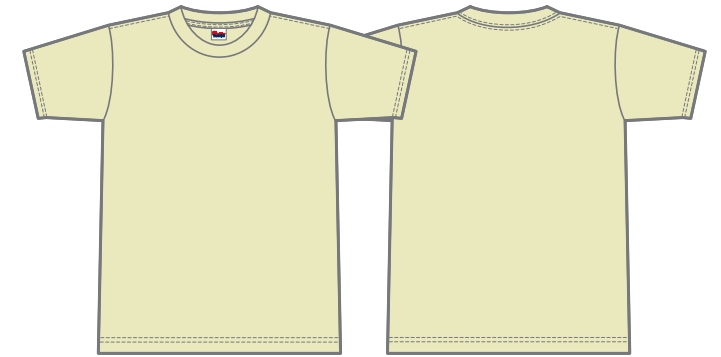

00095-CVE

400 ダスティピンク ●Dusty Pink

454 サンドカーキ ●Sand Khaki

455 ライトベージュ ●Light Beige

154 キヤメル ●Camel

453 ダークブラウン ●Dark Brown

463 ダスティブルー ●Dusty Blue

5.6オンス ヘビーウェイト
リミテッドカラーTシャツ

00095-CVE

●190 g/m² (5.6oz) 17/- 天竺

●綿100%

※ ホワイトのみ綿糸縫製

サイズ	150	160	S	M	L	XL	XXL	XXXL
コード	24	25	01	02	03	07	45	46
身丈	60	63	66	70	74	78	82	84
身巾	43	46	49	52	55	58	61	64
肩巾	38	41	44	47	50	53	56	59
袖丈	17	18	19	20	22	24	26	26
脇仕様	ㇿ丸胴(脇腹にプリント可能)							

プリント出来る範囲

FRONT

BACK

SLEEVE

シルクプリント

インクジェット

転写

刺繍