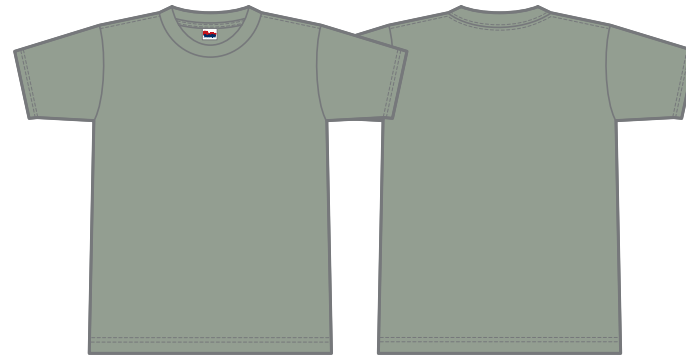

00095-CVE

400 ダスティピンク ●Dusty Pink

454 サンドカーキ ●Sand Khaki

455 ライトベージュ ●Light Beige

154 キヤメル ●Camel

453 ダークブラウン ●Dark Brown

463 ダスティブルー ●Dusty Blue

5.6オンス ヘビーウェイト
リミテッドカラーTシャツ

00095-CVE

●190 g/m² (5.6oz) 17/- 天竺

●綿100%

※ ホワイトのみ綿糸縫製

サイズ	150	160	S	M	L	XL	XXL	XXXL
コード	24	25	01	02	03	07	45	46
身丈	60	63	66	70	74	78	82	84
身巾	43	46	49	52	55	58	61	64
肩巾	38	41	44	47	50	53	56	59
袖丈	17	18	19	20	22	24	26	26
脇仕様	ㇿ丸胴(脇腹にプリント可能)							

プリント出来る範囲

FRONT

BACK

SLEEVE

シルクプリント

インクジェット

転写

刺繍