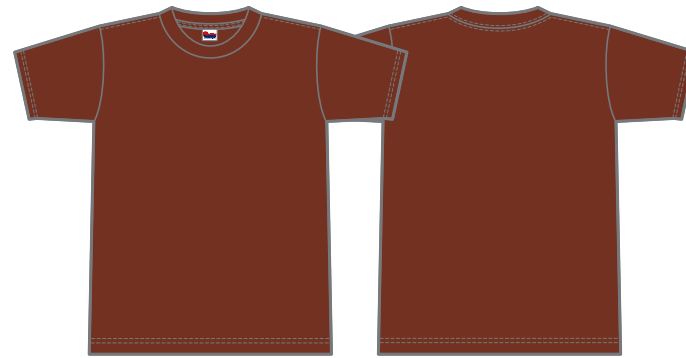

00095-CVE

400 ダスティピンク ●Dusty Pink

454 サンドカーキ ●Sand Khaki

455 ライトベージュ ●Light Beige

154 キヤメル ●Camel

453 ダークブラウン ●Dark Brown

463 ダスティブルー ●Dusty Blue

5.6オンス ヘビーウェイト
リミテッドカラーTシャツ

00095-CVE

●190 g/m² (5.6oz) 17/- 天竺

●綿100%

※ ホワイトのみ綿糸縫製

サイズ	150	160	S	M	L	XL	XXL	XXXL
コード	24	25	01	02	03	07	45	46
身丈	60	63	66	70	74	78	82	84
身巾	43	46	49	52	55	58	61	64
肩巾	38	41	44	47	50	53	56	59
袖丈	17	18	19	20	22	24	26	26
脇仕様	ㇿ丸胴(脇腹にプリント可能)							

プリント出来る範囲

FRONT

BACK

SLEEVE

シルクプリント

インクジェット

転写

刺繍