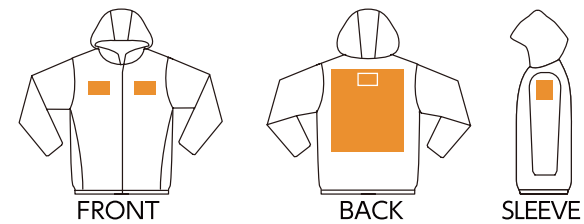

00373-SAF

031 ネイビー ● PANTONE-539C

002 グレー ● PANTONE Cool Gray 7C

005 ブラック ● Black

glimmer ドライストレッチフーディ

00373-SAF

●ポリエステル100%
※ ストレッチポリエステル

サイズ	SS	S	M	L	LL	3L	4L	5L
コード	51	01	02	03	04	06	09	47
着丈	60	63	66	69	72	75	77	79
身巾	49	52	55	58	61	65	69	73
裾丈	81	83	85	87	89	91	93	95

プリントが出来る範囲

シルクプリント 転写 刺繍 全ての加工OK

※プリント注意!