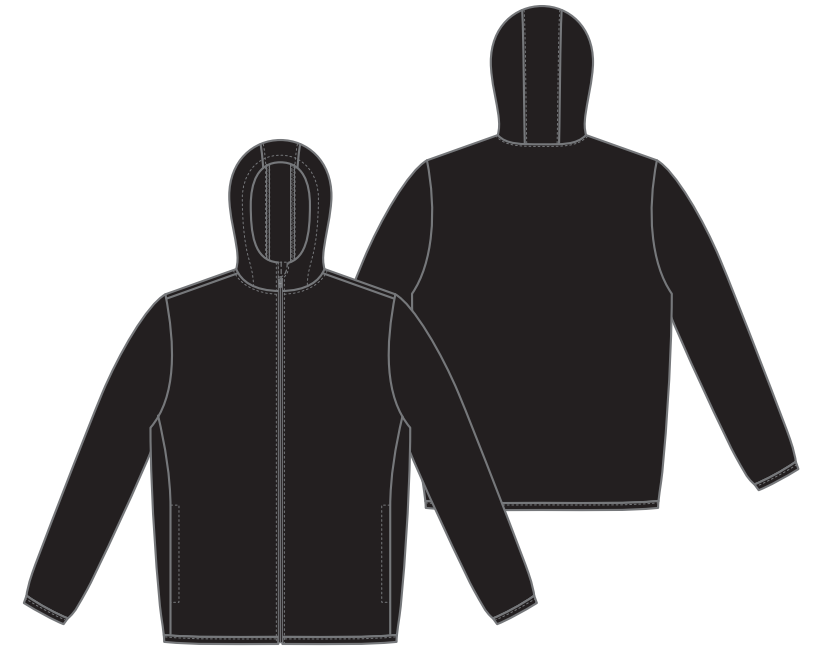

00373-SAF

031 ネイビー ● PANTONE-539C

002 グレー ● PANTONE Cool Gray 7C

005 ブラック ● Black

glimmer ドライストレッチフーディ

00373-SAF

●ポリエステル100%
※ ストレッチポリエステル

サイズ	SS	S	M	L	LL	3L	4L	5L
コード	51	01	02	03	04	06	09	47
着丈	60	63	66	69	72	75	77	79
身巾	49	52	55	58	61	65	69	73
裾丈	81	83	85	87	89	91	93	95

プリントが出来る範囲

シルクプリント 転写 刺繍 全ての加工OK

※プリント注意!