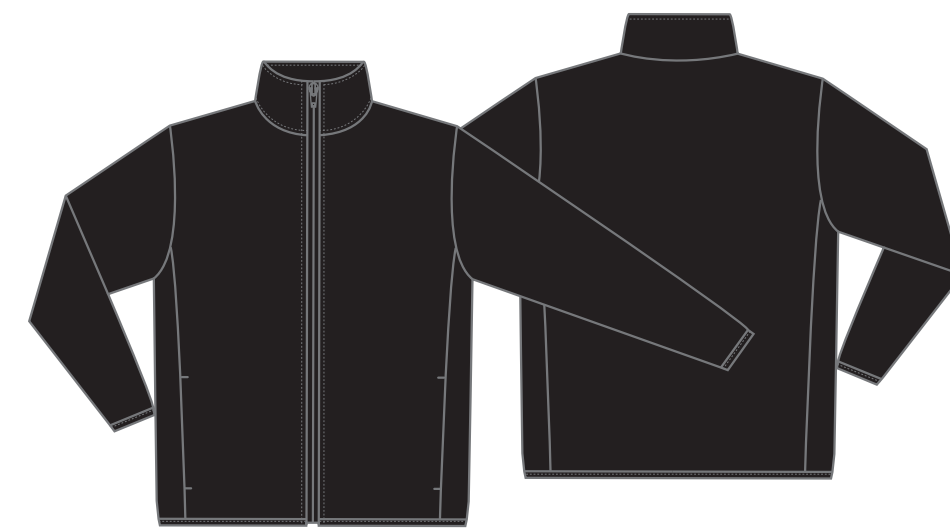

00237-LJ

011 ピンク ● PANTONE-230C

146 ホットピンク ● PANTONE-226C

010 レッド ● PANTONE-200C

015 オレンジ ● PANTONE-1655C

155 ライム ● PANTONE-375C

033 サックス ● PANTONE-284C

034 ターコイズ ● PANTONE-639C

030 ブルー ● PANTONE-2728C

031 ネイビー ● PANTONE-539C

001 ホワイト ○ White

005 ブラック ● Black

glimmer ライトジャケット

00237-LJ

● ポリエステル100%
※ デュスボダイアドビー

サイズ	SS	S	M	L	LL	3L	4L	5L
コード	51	01	02	03	04	06	09	47
着丈	61	64	67	70	73	76	78	80
身巾	49	52	55	58	61	65	69	73
裾丈	80	82	84	86	88	90	92	93