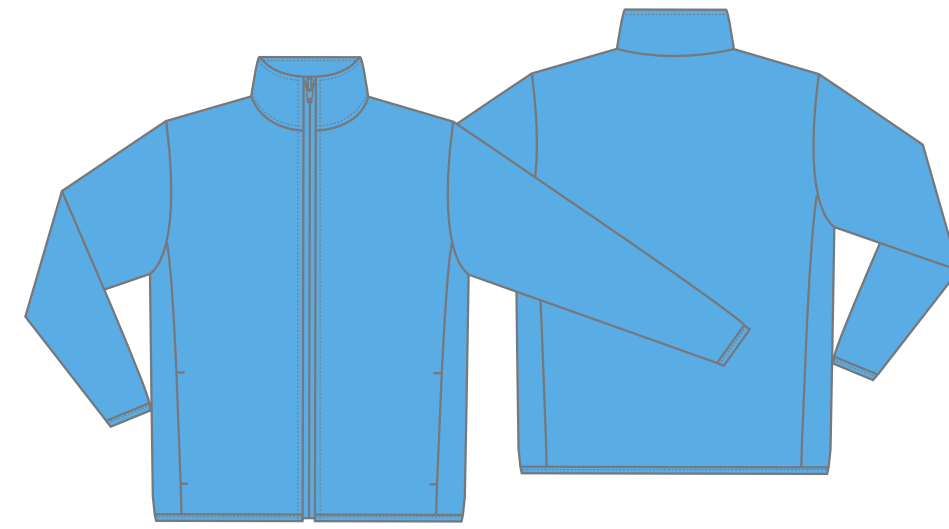

00237-LJ

011 ピンク ● PANTONE-230C

146 ホットピンク ● PANTONE-226C

010 レッド ● PANTONE-200C

015 オレンジ ● PANTONE-1655C

155 ライム ● PANTONE-375C

033 サックス ● PANTONE-284C

034 ターコイズ ● PANTONE-639C

030 ブルー ● PANTONE-2728C

031 ネイビー ● PANTONE-539C

001 ホワイト ○ White

005 ブラック ● Black

glimmer ライトジャケット

00237-LJ

● ポリエステル100%
※ デュスボダイアドビー

サイズ	SS	S	M	L	LL	3L	4L	5L
コード	51	01	02	03	04	06	09	47
着丈	61	64	67	70	73	76	78	80
身巾	49	52	55	58	61	65	69	73
裾丈	80	82	84	86	88	90	92	93