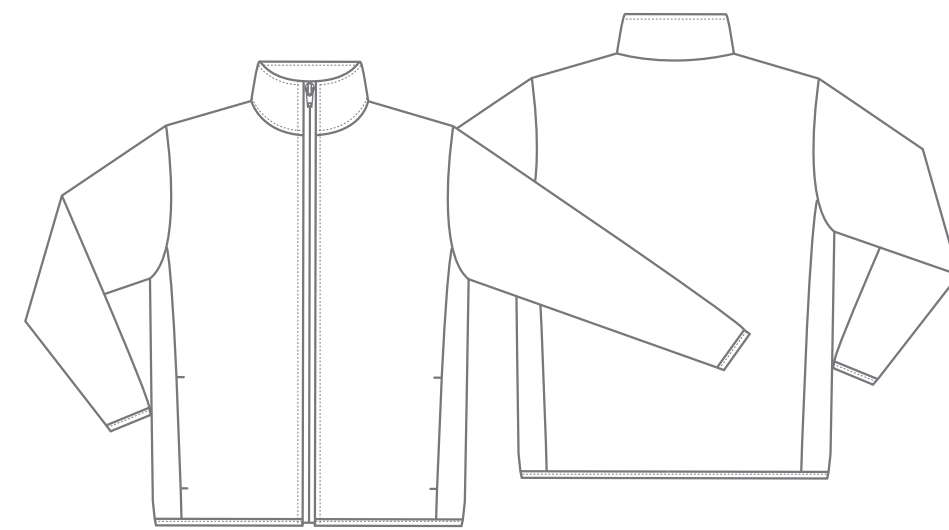

00237-LJ

011 ピンク ● PANTONE-230C

146 ホットピンク ● PANTONE-226C

010 レッド ● PANTONE-200C

015 オレンジ ● PANTONE-1655C

155 ライム ● PANTONE-375C

033 サックス ● PANTONE-284C

034 ターコイズ ● PANTONE-639C

030 ブルー ● PANTONE-2728C

031 ネイビー ● PANTONE-539C

001 ホワイト ○ White

005 ブラック ● Black

glimmer ライトジャケット

00237-LJ

● ポリエステル100%
※ デュスボダイアドビー

サイズ	SS	S	M	L	LL	3L	4L	5L
コード	51	01	02	03	04	06	09	47
着丈	61	64	67	70	73	76	78	80
身巾	49	52	55	58	61	65	69	73
裾丈	80	82	84	86	88	90	92	93