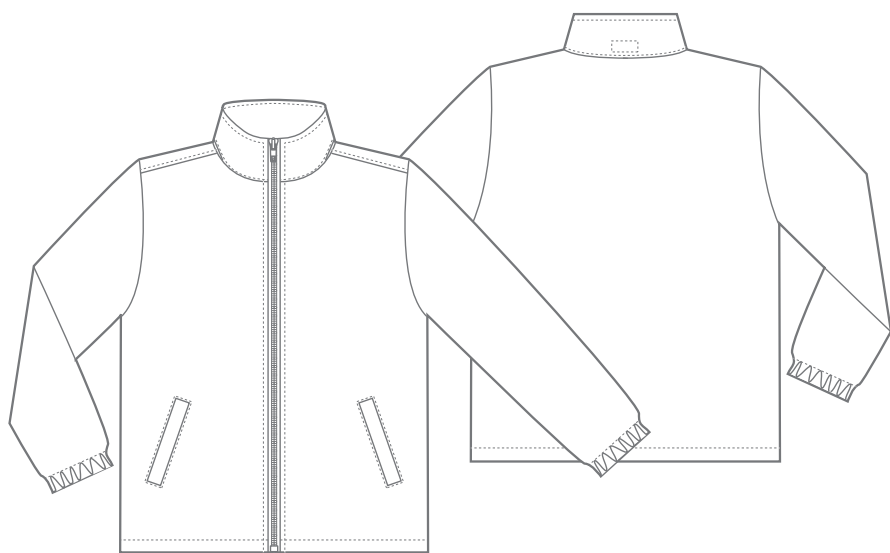

00088-NFW

001 ホワイト ○ White

005 ブラック ● Black

010 レッド ● PANTONE-200C

015 オレンジ ● PANTONE-1655C

020 イエロー ● PANTONE-107C

025 グリーン ● PANTONE-348C

030 ブルー ● PANTONE-2728C

031 ネイビー ● PANTONE-539C

046 蛍光グリーン ● PANTONE-802C

047 蛍光イエロー ● PANTONE 387C

ベーシックフードイン
ウィンドブレーカー

00088-NFW

●ナイロン100%
※ タフタ

サイズ	F	XL
コード	08	07
着丈	74	77
身巾	62	66
袖丈	87	91

プリントが出来る範囲