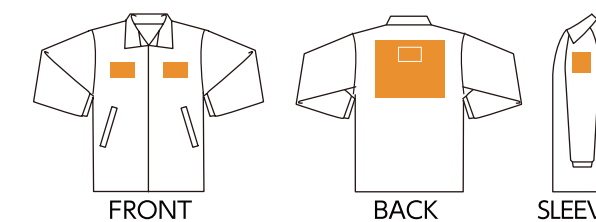

031 ネイビー ● PANTONE-539C

046 蛍光グリーン ● PANTONE-802C

047 蛍光イエロー ● PANTONE 387C

ベーシックフードイン
ウィンドブレーカー

00088-NFW

●ナイロン100%
※ タフタ

サイズ	F	XL
コード	08	07
着丈	74	77
身巾	62	66
袖丈	87	91

プリントが出来る範囲

シルクプリント 転写 刺繍 全ての加工OK