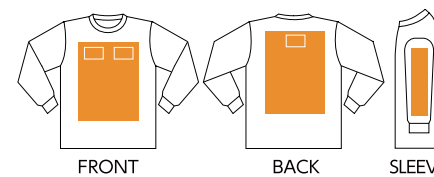

# 00114-BCL

001 ホワイト○ White

005 ブラック● Black

## 00114-BCL

●190g/m<sup>2</sup> (5.6oz) 17/- 天竺

●綿100%

※ ホワイトのみ綿糸縫製(後染め可能)

サイズ	S	M	L	XL
コード	01	02	03	07
身丈	67	70	73	76
身巾	55	58	61	64
肩巾	51	53	55	57
袖丈	59	61	62	63
脇仕様	↻ 丸胴(脇腹にプリント可能)			

プリントが出来る範囲

FRONT

BACK

SLEEVE

シルクプリント インクジェット 転写 刺繍 全ての加工 OK