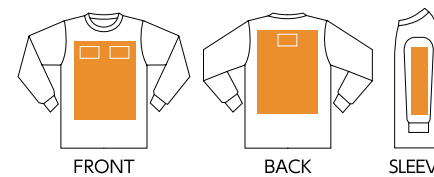

00110-CLL

001 ホワイト○ White

005 ブラック● Black

Printstar Heavy Weight Preshrunk
5.6オンス ヘビーウェイト
LS-Tシャツ(+リブ)

00110-CLL

- 190g/m²(5.6oz) 17/- 天竺
- 綿100%
- ※ ホワイトのみ綿糸縫製(後染め可能)

サイズ	XS	S	M	L	XL	2XL	3XL
コード	98	01	02	03	07	62	63
身丈	63	66	70	74	78	82	84
身巾	46	49	52	55	58	61	64
肩巾	41	44	47	50	53	56	59
袖丈	58	59	61	62	63	63	63
脇仕様	↻ 丸胴(脇腹にプリント可能)						

プリントが出来る範囲

FRONT

BACK

SLEEVE

シルクプリント インクジェット 転写 刺繍 全ての加工 OK