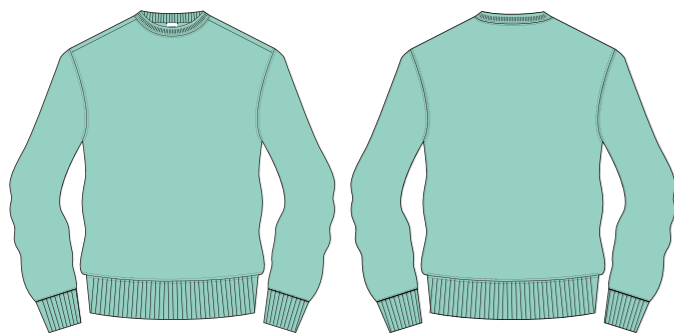

MS2122

無地

10 オンスフレンチテリークルーネックトレーナー ¥3,000

Material / 10.0oz 340g/m² 綿 52% ポリエステル 48%
(裏パイル)

LIFEMAX

Lサイズ 1/20

15 ホワイト

903 Victoryred

910 Victoryyellow

934 Victorygreen

907 Victoryblue

916 Victoryblack

8 ネイビー

2 杓グレー

27 ミントグリーン

39 ミントピンク