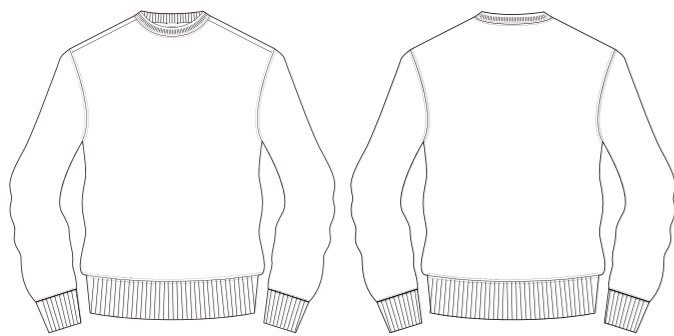

MS2122

無地

10 オンスフレンチテリークルーネックトレーナー ¥3,000

Material / 10.0oz 340g/m² 綿 52% ポリエステル 48%
(裏パイル)

LIFEMAX

Lサイズ 1/20

15 ホワイト

903 Victoryred