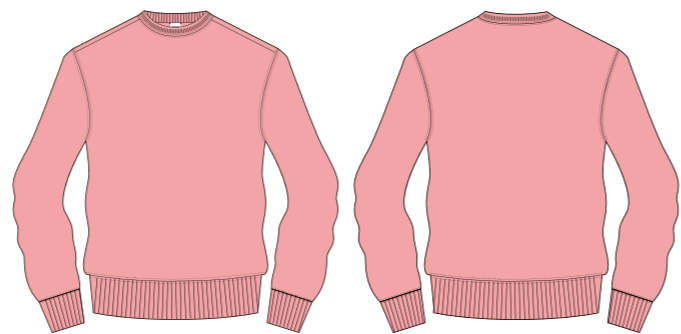

MS2122

無地

10 オンスフレンチテリークルーネックトレーナー ¥3,000

Material / 10.0oz 340g/m² 綿 52% ポリエステル 48%
(裏パイル)

LIFEMAX

Lサイズ 1/20

15 ホワイト

903 Victoryred

910 Victoryyellow

934 Victorygreen

907 Victoryblue

916 Victoryblack

8 ネイビー

2 杓グレー

27 ミントグリーン

39 ミントピンク