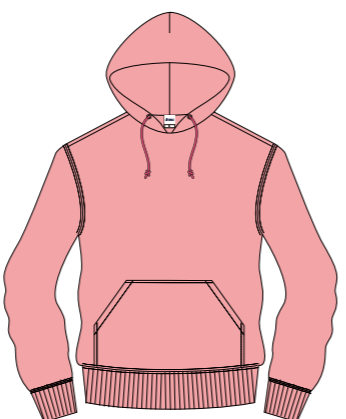

MS2121 無地

Lサイズ 1/20

10 オンスフレンチテリープルオーバーパーカ ¥3,800

Material / 10.0oz 340g/m²
綿 52% ポリエステル48%

15 ホワイト

903 Victoryred

910 Victoryyellow

934 Victorygreen

907 Victoryblue

916 Victoryblack

8 ネイビー

2 空グレー

27 ミントグリーン

39 ミントピンク

Size (cm)	XS	S	M	L	XL
Body length (身丈)	61	64	67	70	73
Chest (身幅)	47	50	53	56	59
Shoulder width (肩幅)	38	41	44	47	50
Sleeve length (袖丈)	60	61	62	63	64

袖：Lサイズ 1/10

LIFEMAX