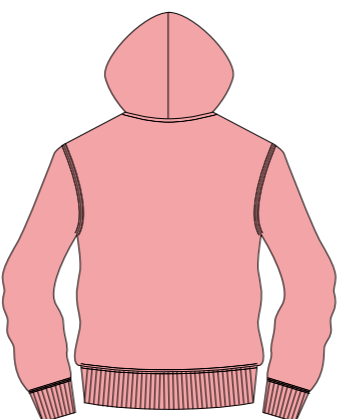

907 Victoryblue

916 Victoryblack

8 ネイビー

2 空グレー

27 ミントグリーン

39 ミントピンク

Size (cm)	XS	S	M	L	XL
Body length (身丈)	61	64	67	70	73
Chest (身幅)	47	50	53	56	59
Shoulder width (肩幅)	38	41	44	47	50
Sleeve length (袖丈)	60	61	62	63	64

袖：Lサイズ 1/10

LIFEMAX