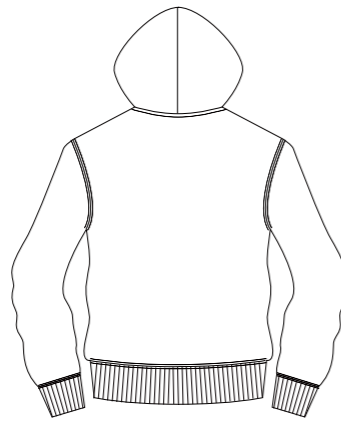

MS2121 無地

Lサイズ 1/20

10 オンスフレンチテリープルオーバーパーカ ¥3,800

Material / 10.0oz 340g/m²
綿 52% ポリエステル48%

15 ホワイト

903 Victoryred

910 Victoryyellow

934 Victorygreen

907 Victoryblue

916 Victoryblack

8 ネイビー

2 空グレー

27 ミントグリーン

39 ミントピンク

Size (cm)	XS	S	M	L	XL
Body length (身丈)	61	64	67	70	73
Chest (身幅)	47	50	53	56	59
Shoulder width (肩幅)	38	41	44	47	50
Sleeve length (袖丈)	60	61	62	63	64

袖：Lサイズ 1/10

LIFEMAX