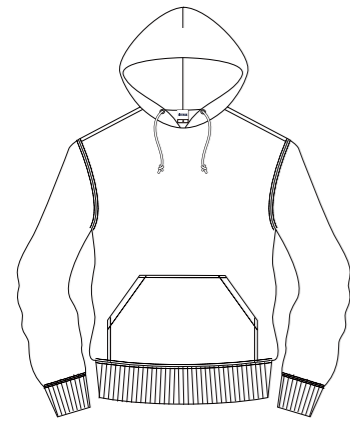

MS2121 無地

Lサイズ 1/20

10 オンスフレンチテリープルオーバーパーカ ¥3,800

Material / 10.0oz 340g/m²
綿 52% ポリエステル48%

15 ホワイト

903 Victoryred

910 Victoryyellow

934 Victorygreen

907 Victoryblue

916 Victoryblack

8 ネイビー

2 空グレー

27 ミントグリーン

39 ミントピンク

Size (cm)	XS	S	M	L	XL
Body length (身丈)	61	64	67	70	73
Chest (身幅)	47	50	53	56	59
Shoulder width (肩幅)	38	41	44	47	50
Sleeve length (袖丈)	60	61	62	63	64

袖：Lサイズ 1/10

LIFEMAX