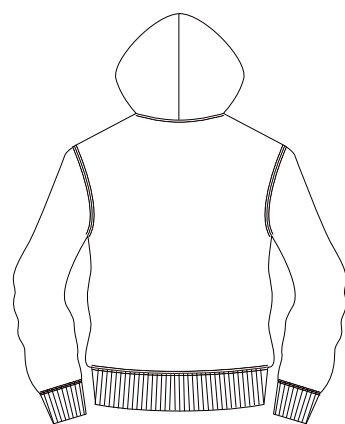

MS2120

無地

10 オンスフレンチテリージップアップパーカ ¥4,100

Material / 10.0oz 340g/m²
綿 52% ポリエステル48%

Lサイズ 1/20

15 ホワイト

903 Victoryred

910 Victoryyellow

934 Victorygreen

907 Victoryblue

916 Victoryblack

8 ネイビー

2 杓グレー

27 ミントグリーン

39 ミントピンク

Size (cm)	XS	S	M	L	XL
Body length (身丈)	61	64	67	70	73
Chest (身幅)	47	50	53	56	59
Shoulder width (肩幅)	38	41	44	47	50
Sleeve length (袖丈)	60	61	62	63	64

袖：Lサイズ 1/10

LIFEMAX