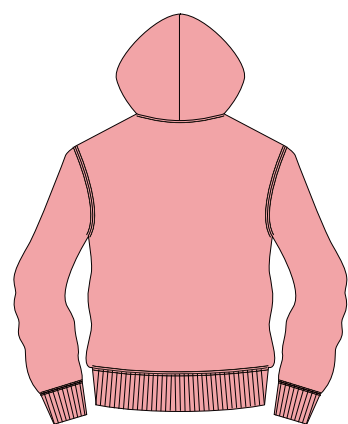

MS2120

無地

10 オンスフレンチテリージップアップパーカ ¥4,100

Material / 10.0oz 340g/m²
綿 52% ポリエステル48%

Lサイズ 1/20

15 ホワイト

903 Victoryred

910 Victoryyellow

934 Victorygreen

907 Victoryblue

916 Victoryblack

8 ネイビー

2 杓グレー

27 ミントグリーン

39 ミントピンク

Size (cm)	XS	S	M	L	XL
Body length (身丈)	61	64	67	70	73
Chest (身幅)	47	50	53	56	59
Shoulder width (肩幅)	38	41	44	47	50
Sleeve length (袖丈)	60	61	62	63	64

袖：Lサイズ 1/10

LIFEMAX