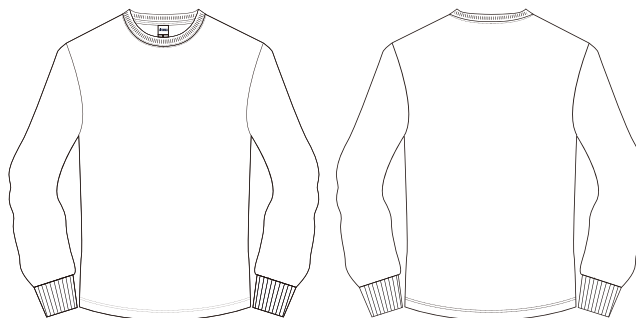

MS1606

ホワイト

6.2 オンスヘビーウェイトロングスリーブ Tシャツ ¥1,800

Material / 6.2oz 210g/m² 綿 100% (天竺)
※リブ 綿100%

Lサイズ 1/20

15 ホワイト

袖 : Lサイズ 1/10

Size (cm)	XS	S	M	L	XL	XXL
Body length (身丈)	62	65	68	71	75	79
Chest (身幅)	44	47	50	53	56	59
Shoulder width (肩幅)	40	43	46	49	52	54
Sleeve length (袖丈)	56	57.5	59	60	61	62.5