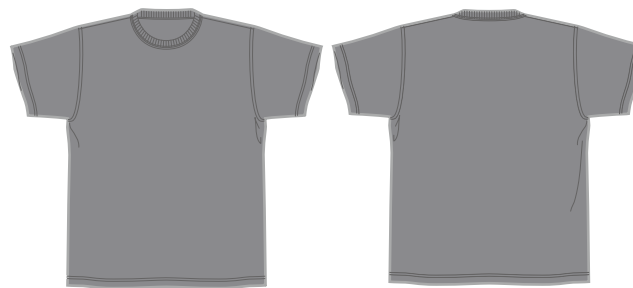

# MS1144

7.1 オンスTシャツ ¥1,900

4 SIZE 7.1oz 生地厚 4 Colors 天竺

## Lサイズ 1/20

15ホワイト

2空グレー

8ネイビー

16ブラック

袖：Lサイズ 1/10

MS1144MS1145共通

SIZE	S	M	L	XL
身丈	65	68	71	74
身幅	48	51	54	57
肩幅	40	43	46	49
袖丈	21	22	23	24

素材 / 7.1oz 240g/mi 12/1 カード糸 綿100%

※(空グレー)綿88% レーヨン12%

※丸胴(筒縫い)仕様です。

プリント可能範囲・手法

シルク 刺繍 転写