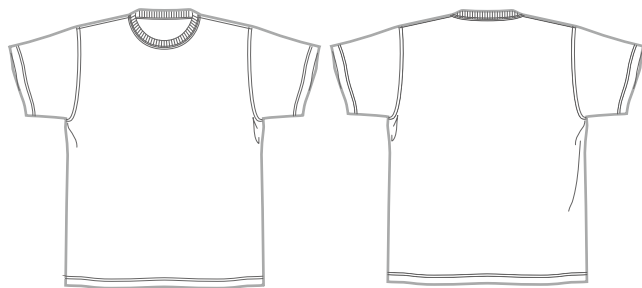

# MS1144

7.1 オンスTシャツ ¥1,900

4 SIZE 7.1oz 生地厚 4 Colors 天竺

## Lサイズ 1/20

15ホワイト

2空グレー

8ネイビー

16ブラック

袖：Lサイズ 1/10

MS1144MS1145共通

SIZE	S	M	L	XL
身丈	65	68	71	74
身幅	48	51	54	57
肩幅	40	43	46	49
袖丈	21	22	23	24

素材 / 7.1oz 240g/mi 12/1 カード糸 綿100%

※(空グレー)綿88% レーヨン12%

※丸胴(筒縫い)仕様です。

プリント可能範囲・手法

シルク 刺繍 転写