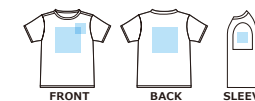

## Lサイズ 1/20

15ホワイト

2空グレー

8ネイビー

16ブラック

袖：Lサイズ 1/10

MS1144MS1145共通

SIZE	S	M	L	XL
身丈	65	68	71	74
身幅	48	51	54	57
肩幅	40	43	46	49
袖丈	21	22	23	24

素材 / 7.1oz 240g/mi 12/1 カード糸 綿100%

※(空グレー)綿88% レーヨン12%

※丸胴(筒縫い)仕様です。

プリント可能範囲・手法

シルク 刺繍 転写