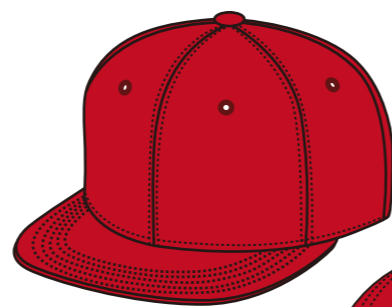

42グレー×ブラック

56ホワイト×ブラック

46ブラック×レッド

8ネイビー

16ブラック

3レッド

SIZE F(57~60cm)

素材/アクリル 85%  
WOOL 15%

プリント可能  
範囲・手法

刺繍

FRONT

BACK

TOP