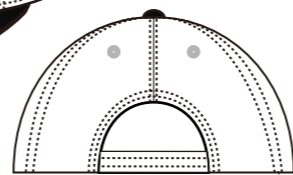

42グレー×ブラック

56ホワイト×ブラック

46ブラック×レッド

8ネイビー

16ブラック

3レッド

SIZE F(57~60cm)

素材/アクリル 85%  
WOOL 15%

プリント可能  
範囲・手法

刺繍

FRONT

BACK

TOP