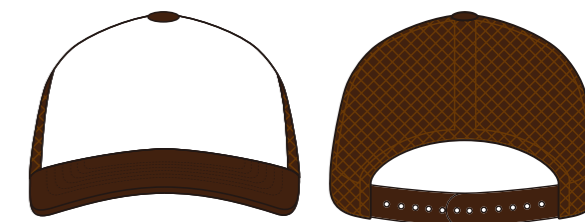

15ホワイト

2グレー

3レッド

34エメラルドグリーン

4グリーン

7ロイヤルブルー

8ネイビー

16ブラック

9ピンク/ホワイト

49蛍光ピンク/ホワイト

13レッド/ホワイト

23オレンジ/ホワイト

10イエロー/ホワイト

40 蛍光イエロー/ホワイト

44 蛍光グリーン/ホワイト

24グリーン/ホワイト

27 サックス/ホワイト

17 ロイヤルブルー/ホワイト

18 ネイビー/ホワイト

5 ブラウン/ホワイト

26ブラック/ホワイト

14 パープル/ホワイト

SIZE F (56~60cm)
Jr.(52~56cm)
素材/ポリエステル100%
(バックサイド) ナイロン100%

プリント可能
範囲・手法
シルク 転写