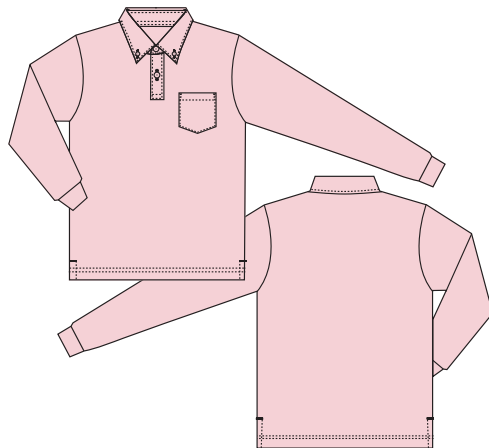

00314-ABL

ホワイト 001 ○ White

ブラック 005 ● BLACK

ロイヤルブルー 032 ● PANTONE 294C

ネイビー 031 ● PANTONE 296C

ライトブルー 133 ● PANTONE 2708C

ミントグリーン 026 ● PANTONE 7471C

オレンジ 015 ● PANTONE 165C

ライトピンク 132 ● PANTONE 705C

glimmer 4.4オンス
ドライボタンダウン長袖ポロシャツ

00314-ABL

素材

- 150g/m²メッシュ (4.4oz)
- ポリエステル100%

サイズ

サイズ	SS	S	M	L	LL	3L	4L	5L
コード	51	01	02	03	04	06	09	47
身丈	62	65	68	71	74	77	80	82
身巾	44	47	50	53	56	60	64	68
肩巾	42	44	46	48	50	53	56	59
袖丈	57	59	60	61	62	63	64	65
脇仕様	脇ハギ							

ポケットサイズ SS : W10×H12 S~5L : W11×H13

プリントが出来る範囲

シルクプリント 転写 刺繍 全ての加工OK