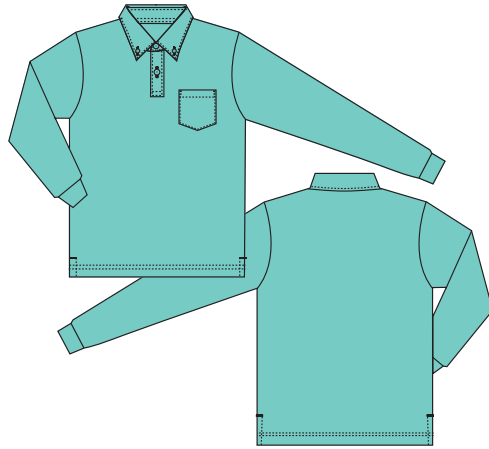

00314-ABL

ホワイト 001 ○ White

ブラック 005 ● BLACK

ロイヤルブルー 032 ● PANTONE 294C

ネイビー 031 ● PANTONE 296C

ライトブルー 133 ● PANTONE 2708C

ミントグリーン 026 ● PANTONE 7471C

オレンジ 015 ● PANTONE 165C

ライトピンク 132 ● PANTONE 705C

glimmer 4.4オンス
ドライボタンダウン長袖ポロシャツ

00314-ABL

素材

- 150g/m²メッシュ (4.4oz)
- ポリエステル100%

サイズ

サイズ	SS	S	M	L	LL	3L	4L	5L
コード	51	01	02	03	04	06	09	47
身丈	62	65	68	71	74	77	80	82
身巾	44	47	50	53	56	60	64	68
肩巾	42	44	46	48	50	53	56	59
袖丈	57	59	60	61	62	63	64	65
脇仕様	脇ハギ							

ポケットサイズ SS : W10×H12 S~5L : W11×H13

プリントが出来る範囲

シルクプリント 転写 刺繍 全ての加工OK