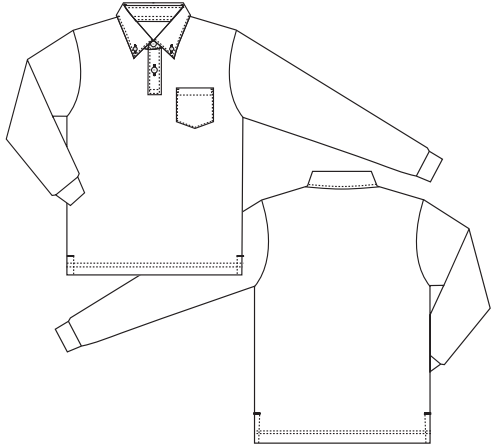

00314-ABL

ホワイト 001 ○ White

ブラック 005 ● BLACK

ロイヤルブルー 032 ● PANTONE 294C

ネイビー 031 ● PANTONE 296C

ライトブルー 133 ● PANTONE 2708C

ミントグリーン 026 ● PANTONE 7471C

オレンジ 015 ● PANTONE 165C

ライトピンク 132 ● PANTONE 705C

glimmer 4.4オンス
ドライボタンダウン長袖ポロシャツ

00314-ABL

素材

- 150g/m²メッシュ (4.4oz)
- ポリエステル100%

サイズ

サイズ	SS	S	M	L	LL	3L	4L	5L
コード	51	01	02	03	04	06	09	47
身丈	62	65	68	71	74	77	80	82
身巾	44	47	50	53	56	60	64	68
肩巾	42	44	46	48	50	53	56	59
袖丈	57	59	60	61	62	63	64	65
脇仕様	脇ハギ							

ポケットサイズ SS : W10×H12 S~5L : W11×H13

プリントが出来る範囲

シルクプリント 転写 刺繍 全ての加工OK