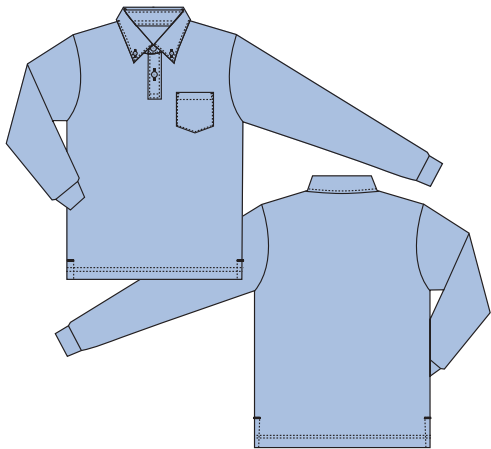

00314-ABL

ホワイト 001 ○ White

ブラック 005 ● BLACK

ロイヤルブルー 032 ● PANTONE 294C

ネイビー 031 ● PANTONE 296C

ライトブルー 133 ● PANTONE 2708C

ミントグリーン 026 ● PANTONE 7471C

オレンジ 015 ● PANTONE 165C

ライトピンク 132 ● PANTONE 705C

glimmer 4.4オンス
ドライボタンダウン長袖ポロシャツ

00314-ABL

素材

- 150g/m²メッシュ (4.4oz)
- ポリエステル100%

サイズ

サイズ	SS	S	M	L	LL	3L	4L	5L
コード	51	01	02	03	04	06	09	47
身丈	62	65	68	71	74	77	80	82
身巾	44	47	50	53	56	60	64	68
肩巾	42	44	46	48	50	53	56	59
袖丈	57	59	60	61	62	63	64	65
脇仕様	脇ハギ							

ポケットサイズ SS : W10×H12 S~5L : W11×H13

プリントが出来る範囲

シルクプリント 転写 刺繍 全ての加工OK