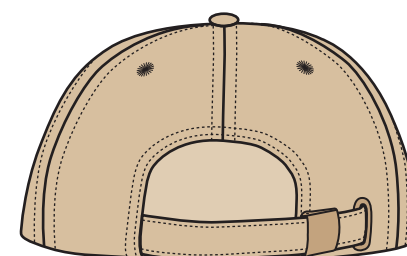

s/# 9670-01

コットンツイル ロー キャップ

※弊社カラーをPANTONEやCMYKの類似カラーで表現した色味になりますので、  
実際の生地を正確に表現したものではありません。ご参考までにご覧ください。

001 ホワイト  
C/O M/O Y/O K/O

002 ブラック  
C/O M/O Y/O K/100

086 ネイビー  
PANTONE 5395 U

053 ライトベージュ  
PANTONE 7501 U

033 オリーブ  
PANTONE Black 2 U