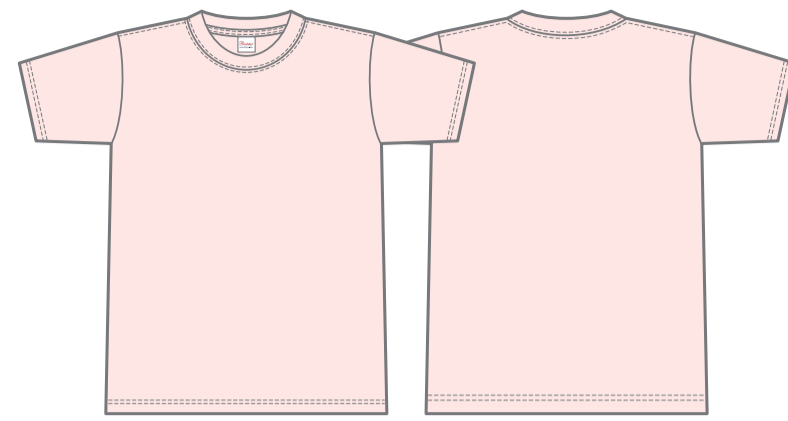

00148-HVT

ホワイト-001 ○ White

空グレー-003 ● PANTONE-Cool Gray8C

ライトピンク-132 ● PANTONE-705C

ホットピンク-146 ● PANTONE-230C

ブラック-005 ● Black

イエロー-020 ● PANTONE-107C

デイジー-165 ● PANTONE-109C

オレンジ-015 ● PANTONE-381C

レッド-010 ● PANTONE-200C

バーガンディ-112 ● PANTONE-195C

ライトブルー-133 ● PANTONE-2905C

ターコイズ-034 ● PANTONE-639C

ロイヤルブルー-032 ● PANTONE-661C

ネイビー-031 ● PANTONE-539C

パープル-014 ● PANTONE-269C

ライトグリーン-024 ● PANTONE-381C

グリーン-025 ● PANTONE-348C

アーミーグリーン-037 ● PANTONE-7771C

7.4オンス
スーパーヘビーTシャツ

00148-HVT

MATERIAL
■ 250g/m² (7.4oz) 14/- 天竺
■ 綿100%
※ 空グレー：綿80% ポリエステル20%
※ ホワイトのみ綿糸縫製

SIZE	XS	S	M	L	XL	2XL	3XL
コード	98	01	02	03	07	62	63
身丈	63	66	70	74	78	82	84
身巾	46	49	52	50	58	61	64
肩巾	41	44	47	50	53	56	59
袖丈	18	19	20	22	24	26	26
取仕様	○ 丸肩 (脇腹にプリント可能)						