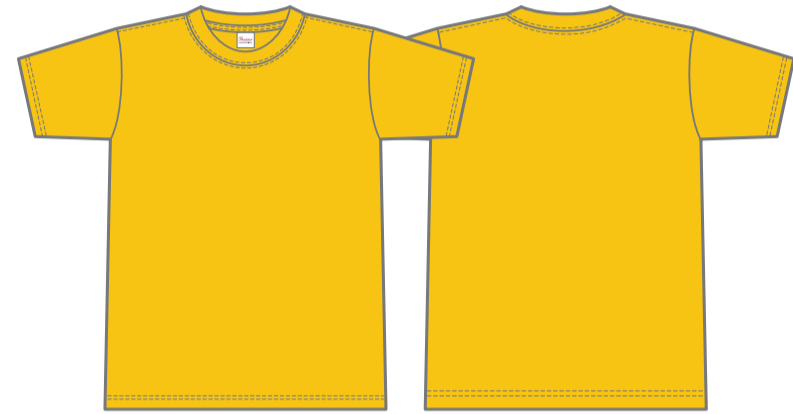

00148-HVT

ホワイト-001 ○ White

空グレー-003 ● PANTONE-Cool Gray8C

ライトピンク-132 ● PANTONE-705C

ホットピンク-146 ● PANTONE-230C

ブラック-005 ● Black

イエロー-020 ● PANTONE-107C

デイジー-165 ● PANTONE-109C

オレンジ-015 ● PANTONE-381C

レッド-010 ● PANTONE-200C

バーガンディ-112 ● PANTONE-195C

ライトブルー-133 ● PANTONE-2905C

ターコイズ-034 ● PANTONE-639C

ロイヤルブルー-032 ● PANTONE-661C

ネイビー-031 ● PANTONE-539C

パープル-014 ● PANTONE-269C

ライトグリーン-024 ● PANTONE-381C

グリーン-025 ● PANTONE-348C

アーミーグリーン-037 ● PANTONE-7771C

7.4オンス
スーパーヘビーTシャツ

00148-HVT

MATERIAL
■ 250g/m² (7.4oz) 14/- 天竺
■ 綿100%
※ 空グレー：綿80% ポリエステル20%
※ ホワイトのみ綿糸縫製

SIZE	XS	S	M	L	XL	2XL	3XL
コード	98	01	02	03	07	62	63
身丈	63	66	70	74	78	82	84
身巾	46	49	52	50	58	61	64
肩巾	41	44	47	50	53	56	59
袖丈	18	19	20	22	24	26	26
取仕様	○ 丸肩 (脇腹にプリント可能)						