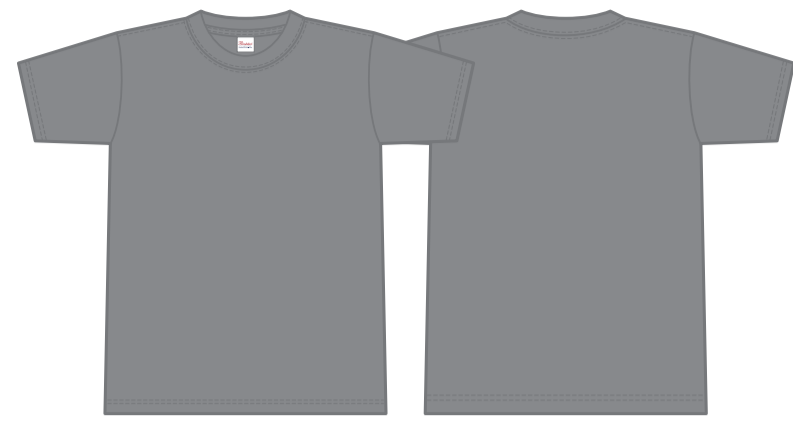

00148-HVT

ホワイト-001 ○ White

空グレー-003 ● PANTONE-Cool Gray8C

ライトピンク-132 ● PANTONE-705C

ホットピンク-146 ● PANTONE-230C

ブラック-005 ● Black

イエロー-020 ● PANTONE-107C

デイジー-165 ● PANTONE-109C

オレンジ-015 ● PANTONE-381C

レッド-010 ● PANTONE-200C

バーガンディ-112 ● PANTONE-195C

ライトブルー-133 ● PANTONE-2905C

ターコイズ-034 ● PANTONE-639C

ロイヤルブルー-032 ● PANTONE-661C

ネイビー-031 ● PANTONE-539C

パープル-014 ● PANTONE-269C

ライトグリーン-024 ● PANTONE-381C

グリーン-025 ● PANTONE-348C

アーミーグリーン-037 ● PANTONE-7771C

7.4オンス
スーパーヘビーTシャツ

00148-HVT

MATERIAL
■ 250g/m² (7.4oz) 14/- 天竺
■ 綿100%
※ 空グレー：綿80% ポリエステル20%
※ ホワイトのみ綿糸縫製

SIZE	XS	S	M	L	XL	2XL	3XL
コード	98	01	02	03	07	62	63
身丈	63	66	70	74	78	82	84
身巾	46	49	52	50	58	61	64
肩巾	41	44	47	50	53	56	59
袖丈	18	19	20	22	24	26	26
取仕様	○ 丸肩 (脇腹にプリント可能)						