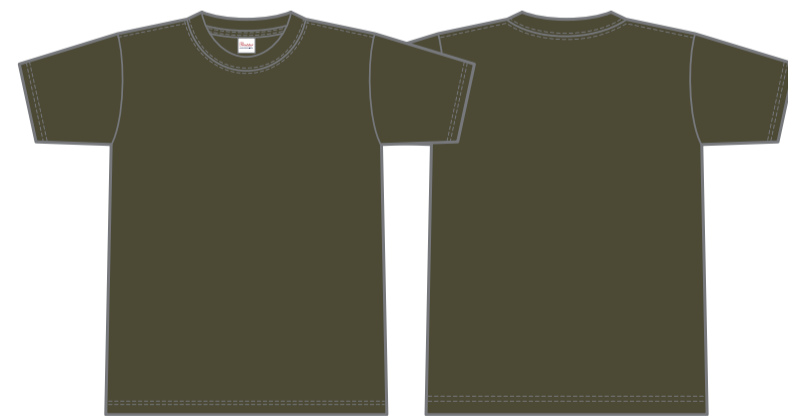

00148-HVT

ホワイト-001 ○ White

空グレー-003 ● PANTONE-Cool Gray8C

ライトピンク-132 ● PANTONE-705C

ホットピンク-146 ● PANTONE-230C

ブラック-005 ● Black

イエロー-020 ● PANTONE-107C

デイジー-165 ● PANTONE-109C

オレンジ-015 ● PANTONE-381C

レッド-010 ● PANTONE-200C

バーガンディ-112 ● PANTONE-195C

ライトブルー-133 ● PANTONE-2905C

ターコイズ-034 ● PANTONE-639C

ロイヤルブルー-032 ● PANTONE-661C

ネイビー-031 ● PANTONE-539C

パープル-014 ● PANTONE-269C

ライトグリーン-024 ● PANTONE-381C

グリーン-025 ● PANTONE-348C

アーミーグリーン-037 ● PANTONE-7771C

7.4オンス
スーパーヘビーTシャツ

00148-HVT

MATERIAL
■ 250g/m² (7.4oz) 14/- 天竺
■ 綿100%
※ 空グレー：綿80% ポリエステル20%
※ ホワイトのみ綿糸縫製

SIZE	XS	S	M	L	XL	2XL	3XL
コード	98	01	02	03	07	62	63
身丈	63	66	70	74	78	82	84
身巾	46	49	52	50	58	61	64
肩巾	41	44	47	50	53	56	59
袖丈	18	19	20	22	24	26	26
取仕様	○ 丸肩 (脇腹にプリント可能)						