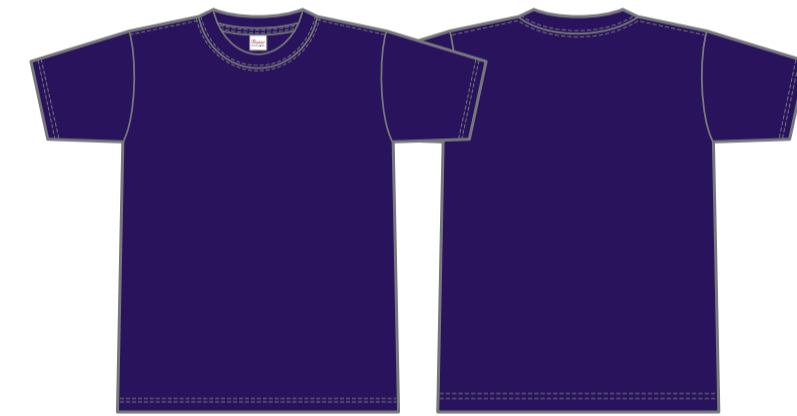

00148-HVT

ホワイト-001 ○ White

空グレー-003 ● PANTONE-Cool Gray8C

ライトピンク-132 ● PANTONE-705C

ホットピンク-146 ● PANTONE-230C

ブラック-005 ● Black

イエロー-020 ● PANTONE-107C

デイジー-165 ● PANTONE-109C

オレンジ-015 ● PANTONE-381C

レッド-010 ● PANTONE-200C

バーガンディ-112 ● PANTONE-195C

ライトブルー-133 ● PANTONE-2905C

ターコイズ-034 ● PANTONE-639C

ロイヤルブルー-032 ● PANTONE-661C

ネイビー-031 ● PANTONE-539C

パープル-014 ● PANTONE-269C

ライトグリーン-024 ● PANTONE-381C

グリーン-025 ● PANTONE-348C

アーミーグリーン-037 ● PANTONE-7771C

7.4オンス
スーパーヘビーTシャツ

00148-HVT

MATERIAL
■ 250g/m² (7.4oz) 14/- 天竺
■ 綿100%
※ 空グレー：綿80% ポリエステル20%
※ ホワイトのみ綿糸縫製

SIZE	XS	S	M	L	XL	2XL	3XL
コード	98	01	02	03	07	62	63
身丈	63	66	70	74	78	82	84
身巾	46	49	52	50	58	61	64
肩巾	41	44	47	50	53	56	59
袖丈	18	19	20	22	24	26	26
取仕様	○ 丸肩 (脇腹にプリント可能)						