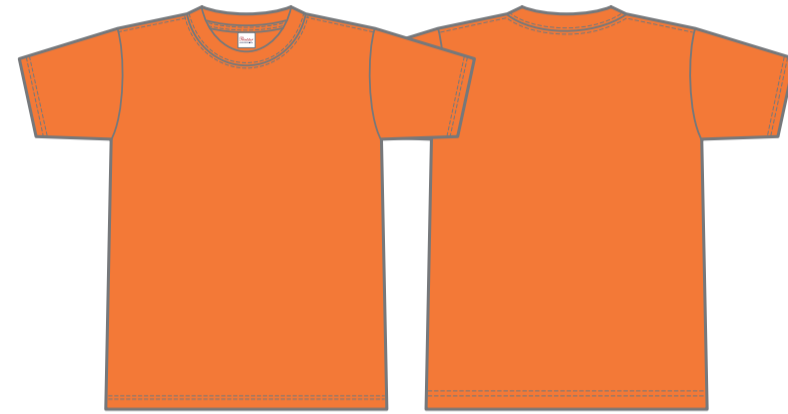

00148-HVT

ホワイト-001 ○ White

空グレー-003 ● PANTONE-Cool Gray8C

ライトピンク-132 ● PANTONE-705C

ホットピンク-146 ● PANTONE-230C

ブラック-005 ● Black

イエロー-020 ● PANTONE-107C

デイジー-165 ● PANTONE-109C

オレンジ-015 ● PANTONE-381C

レッド-010 ● PANTONE-200C

バーガンディ-112 ● PANTONE-195C

ライトブルー-133 ● PANTONE-2905C

ターコイズ-034 ● PANTONE-639C

ロイヤルブルー-032 ● PANTONE-661C

ネイビー-031 ● PANTONE-539C

パープル-014 ● PANTONE-269C

ライトグリーン-024 ● PANTONE-381C

グリーン-025 ● PANTONE-348C

アーミーグリーン-037 ● PANTONE-7771C

7.4オンス
スーパーヘビーTシャツ

00148-HVT

MATERIAL
■ 250g/m² (7.4oz) 14/- 天竺
■ 綿100%
※ 空グレー：綿80% ポリエステル20%
※ ホワイトのみ綿糸縫製

SIZE	XS	S	M	L	XL	2XL	3XL
コード	98	01	02	03	07	62	63
身丈	63	66	70	74	78	82	84
身巾	46	49	52	50	58	61	64
肩巾	41	44	47	50	53	56	59
袖丈	18	19	20	22	24	26	26
取仕様	○ 丸肩 (脇腹にプリント可能)						