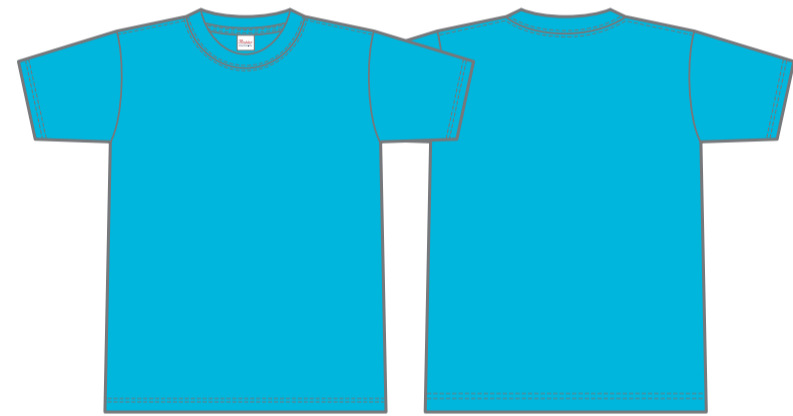

00148-HVT

ホワイト-001 ○ White

空グレー-003 ● PANTONE-Cool Gray8C

ライトピンク-132 ● PANTONE-705C

ホットピンク-146 ● PANTONE-230C

ブラック-005 ● Black

イエロー-020 ● PANTONE-107C

デイジー-165 ● PANTONE-109C

オレンジ-015 ● PANTONE-381C

レッド-010 ● PANTONE-200C

バーガンディ-112 ● PANTONE-195C

ライトブルー-133 ● PANTONE-2905C

ターコイズ-034 ● PANTONE-639C

ロイヤルブルー-032 ● PANTONE-661C

ネイビー-031 ● PANTONE-539C

パープル-014 ● PANTONE-269C

ライトグリーン-024 ● PANTONE-381C

グリーン-025 ● PANTONE-348C

アーミーグリーン-037 ● PANTONE-7771C

7.4オンス
スーパーヘビーTシャツ

00148-HVT

MATERIAL
■ 250g/m² (7.4oz) 14/- 天竺
■ 綿100%
※ 空グレー：綿80% ポリエステル20%
※ ホワイトのみ綿糸縫製

SIZE	XS	S	M	L	XL	2XL	3XL
コード	98	01	02	03	07	62	63
身丈	63	66	70	74	78	82	84
身巾	46	49	52	50	58	61	64
肩巾	41	44	47	50	53	56	59
袖丈	18	19	20	22	24	26	26
取仕様	○ 丸肩 (脇腹にプリント可能)						