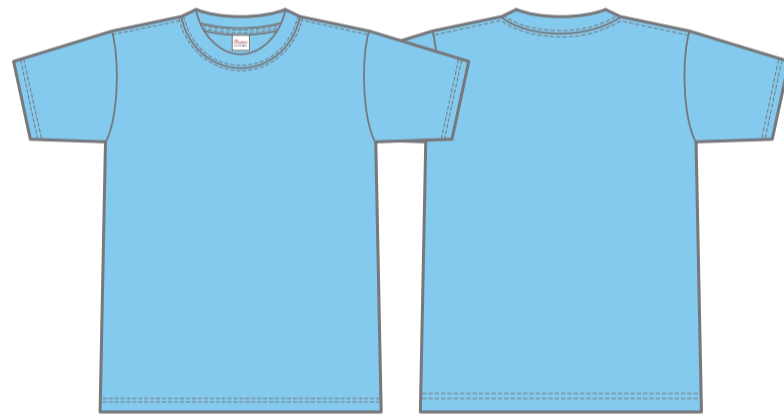

00148-HVT

ホワイト-001 ○ White

空グレー-003 ● PANTONE-Cool Gray8C

ライトピンク-132 ● PANTONE-705C

ホットピンク-146 ● PANTONE-230C

ブラック-005 ● Black

イエロー-020 ● PANTONE-107C

デイジー-165 ● PANTONE-109C

オレンジ-015 ● PANTONE-381C

レッド-010 ● PANTONE-200C

バーガンディ-112 ● PANTONE-195C

ライトブルー-133 ● PANTONE-2905C

ターコイズ-034 ● PANTONE-639C

ロイヤルブルー-032 ● PANTONE-661C

ネイビー-031 ● PANTONE-539C

パープル-014 ● PANTONE-269C

ライトグリーン-024 ● PANTONE-381C

グリーン-025 ● PANTONE-348C

アーミーグリーン-037 ● PANTONE-7771C

7.4オンス
スーパーヘビーTシャツ

00148-HVT

MATERIAL
■ 250g/m² (7.4oz) 14/- 天竺
■ 綿100%
※ 空グレー：綿80% ポリエステル20%
※ ホワイトのみ綿糸縫製

SIZE	XS	S	M	L	XL	2XL	3XL
コード	98	01	02	03	07	62	63
身丈	63	66	70	74	78	82	84
身巾	46	49	52	50	58	61	64
肩巾	41	44	47	50	53	56	59
袖丈	18	19	20	22	24	26	26
取仕様	○ 丸肩 (脇腹にプリント可能)						