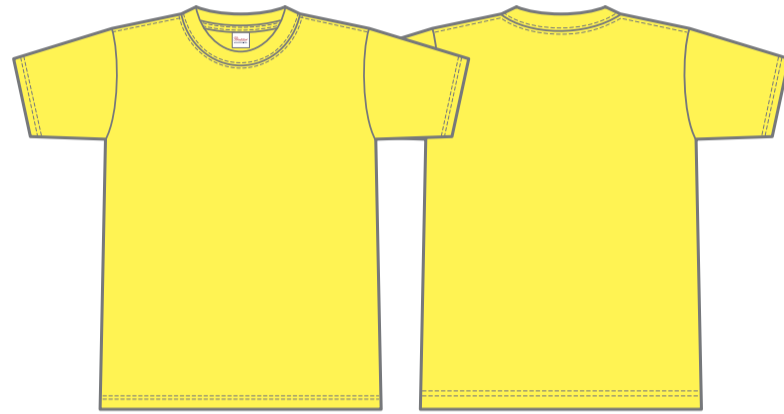

00148-HVT

ホワイト-001 ○ White

空グレー-003 ● PANTONE-Cool Gray8C

ライトピンク-132 ● PANTONE-705C

ホットピンク-146 ● PANTONE-230C

ブラック-005 ● Black

イエロー-020 ● PANTONE-107C

デイジー-165 ● PANTONE-109C

オレンジ-015 ● PANTONE-381C

レッド-010 ● PANTONE-200C

バーガンディ-112 ● PANTONE-195C

ライトブルー-133 ● PANTONE-2905C

ターコイズ-034 ● PANTONE-639C

ロイヤルブルー-032 ● PANTONE-661C

ネイビー-031 ● PANTONE-539C

パープル-014 ● PANTONE-269C

ライトグリーン-024 ● PANTONE-381C

グリーン-025 ● PANTONE-348C

アーミーグリーン-037 ● PANTONE-7771C

7.4オンス
スーパーヘビーTシャツ

00148-HVT

MATERIAL
■ 250g/m² (7.4oz) 14/- 天竺
■ 綿100%
※ 空グレー：綿80% ポリエステル20%
※ ホワイトのみ綿糸縫製

SIZE	XS	S	M	L	XL	2XL	3XL
コード	98	01	02	03	07	62	63
身丈	63	66	70	74	78	82	84
身巾	46	49	52	50	58	61	64
肩巾	41	44	47	50	53	56	59
袖丈	18	19	20	22	24	26	26
取仕様	○ 丸肩 (脇腹にプリント可能)						