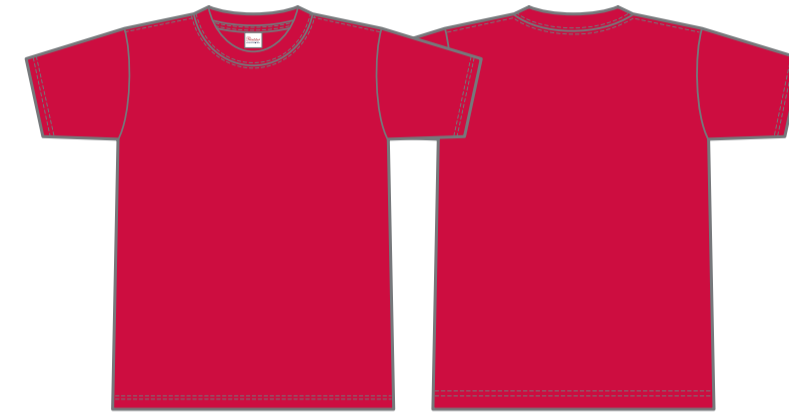

00148-HVT

ホワイト-001 ○ White

空グレー-003 ● PANTONE-Cool Gray8C

ライトピンク-132 ● PANTONE-705C

ホットピンク-146 ● PANTONE-230C

ブラック-005 ● Black

イエロー-020 ● PANTONE-107C

デイジー-165 ● PANTONE-109C

オレンジ-015 ● PANTONE-381C

レッド-010 ● PANTONE-200C

バーガンディ-112 ● PANTONE-195C

ライトブルー-133 ● PANTONE-2905C

ターコイズ-034 ● PANTONE-639C

ロイヤルブルー-032 ● PANTONE-661C

ネイビー-031 ● PANTONE-539C

パープル-014 ● PANTONE-269C

ライトグリーン-024 ● PANTONE-381C

グリーン-025 ● PANTONE-348C

アーミーグリーン-037 ● PANTONE-7771C

7.4オンス
スーパーヘビーTシャツ

00148-HVT

MATERIAL
■ 250g/m² (7.4oz) 14/- 天竺
■ 綿100%
※ 空グレー：綿80% ポリエステル20%
※ ホワイトのみ綿糸縫製

SIZE	XS	S	M	L	XL	2XL	3XL
コード	98	01	02	03	07	62	63
身丈	63	66	70	74	78	82	84
身巾	46	49	52	50	58	61	64
肩巾	41	44	47	50	53	56	59
袖丈	18	19	20	22	24	26	26
取仕様	○ 丸肩 (脇腹にプリント可能)						