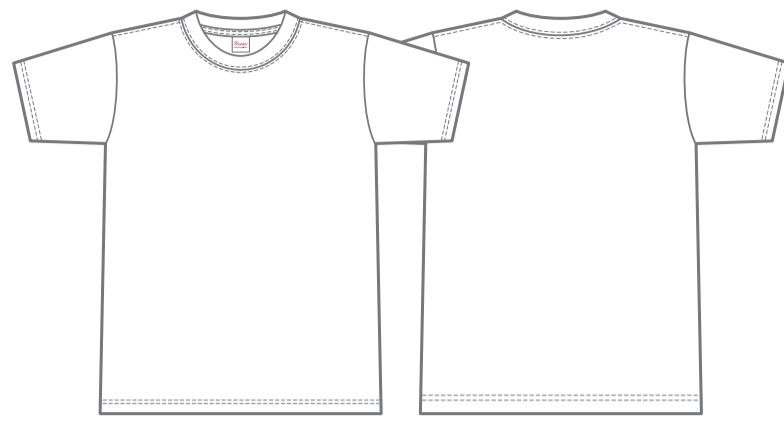

00148-HVT

ホワイト-001 ○ White

空グレー-003 ● PANTONE-Cool Gray8C

ライトピンク-132 ● PANTONE-705C

ホットピンク-146 ● PANTONE-230C

ブラック-005 ● Black

イエロー-020 ● PANTONE-107C

デイジー-165 ● PANTONE-109C

オレンジ-015 ● PANTONE-381C

レッド-010 ● PANTONE-200C

バーガンディ-112 ● PANTONE-195C

ライトブルー-133 ● PANTONE-2905C

ターコイズ-034 ● PANTONE-639C

ロイヤルブルー-032 ● PANTONE-661C

ネイビー-031 ● PANTONE-539C

パープル-014 ● PANTONE-269C

ライトグリーン-024 ● PANTONE-381C

グリーン-025 ● PANTONE-348C

アーミーグリーン-037 ● PANTONE-7771C

7.4オンス
スーパーヘビーTシャツ

00148-HVT

MATERIAL
■ 250g/m² (7.4oz) 14/- 天竺
■ 綿100%
※ 空グレー：綿80% ポリエステル20%
※ ホワイトのみ綿糸縫製

SIZE	XS	S	M	L	XL	2XL	3XL
コード	98	01	02	03	07	62	63
身丈	63	66	70	74	78	82	84
身巾	46	49	52	50	58	61	64
肩巾	41	44	47	50	53	56	59
袖丈	18	19	20	22	24	26	26
取仕様	○ 丸肩 (脇腹にプリント可能)						