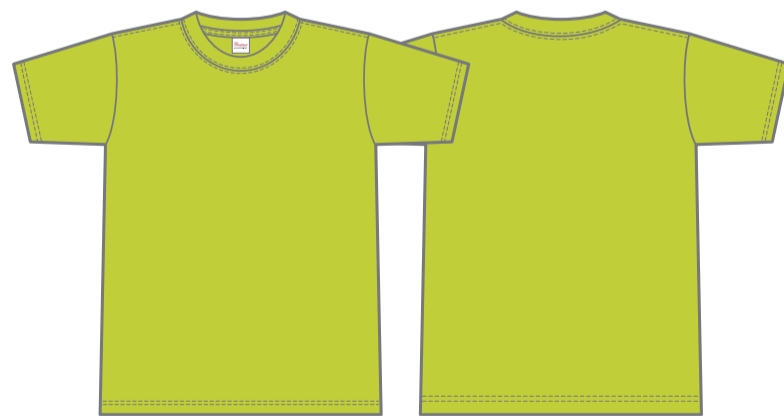

00148-HVT

ホワイト-001 ○ White

空グレー-003 ● PANTONE-Cool Gray8C

ライトピンク-132 ● PANTONE-705C

ホットピンク-146 ● PANTONE-230C

ブラック-005 ● Black

イエロー-020 ● PANTONE-107C

デイジー-165 ● PANTONE-109C

オレンジ-015 ● PANTONE-381C

レッド-010 ● PANTONE-200C

バーガンディ-112 ● PANTONE-195C

ライトブルー-133 ● PANTONE-2905C

ターコイズ-034 ● PANTONE-639C

ロイヤルブルー-032 ● PANTONE-661C

ネイビー-031 ● PANTONE-539C

パープル-014 ● PANTONE-269C

ライトグリーン-024 ● PANTONE-381C

グリーン-025 ● PANTONE-348C

アーミーグリーン-037 ● PANTONE-7771C

7.4オンス
スーパーヘビーTシャツ

00148-HVT

MATERIAL
■ 250g/m² (7.4oz) 14/- 天竺
■ 綿100%
※ 空グレー：綿80% ポリエステル20%
※ ホワイトのみ綿糸縫製

SIZE	XS	S	M	L	XL	2XL	3XL
コード	98	01	02	03	07	62	63
身丈	63	66	70	74	78	82	84
身巾	46	49	52	50	58	61	64
肩巾	41	44	47	50	53	56	59
袖丈	18	19	20	22	24	26	26
取仕様	○ 丸肩 (脇腹にプリント可能)						