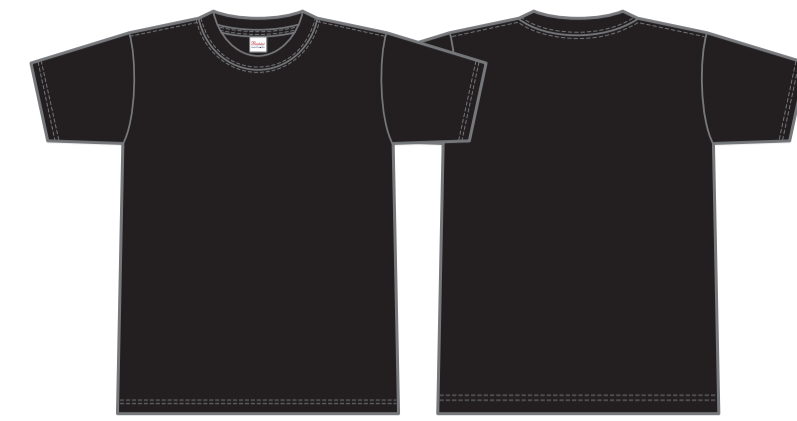

00148-HVT

ホワイト-001 ○ White

空グレー-003 ● PANTONE-Cool Gray8C

ライトピンク-132 ● PANTONE-705C

ホットピンク-146 ● PANTONE-230C

ブラック-005 ● Black

イエロー-020 ● PANTONE-107C

デイジー-165 ● PANTONE-109C

オレンジ-015 ● PANTONE-381C

レッド-010 ● PANTONE-200C

バーガンディ-112 ● PANTONE-195C

ライトブルー-133 ● PANTONE-2905C

ターコイズ-034 ● PANTONE-639C

ロイヤルブルー-032 ● PANTONE-661C

ネイビー-031 ● PANTONE-539C

パープル-014 ● PANTONE-269C

ライトグリーン-024 ● PANTONE-381C

グリーン-025 ● PANTONE-348C

アーミーグリーン-037 ● PANTONE-7771C

7.4オンス
スーパーヘビーTシャツ

00148-HVT

MATERIAL
■ 250g/m² (7.4oz) 14/- 天竺
■ 綿100%
※ 空グレー：綿80% ポリエステル20%
※ ホワイトのみ綿糸縫製

SIZE	XS	S	M	L	XL	2XL	3XL
コード	98	01	02	03	07	62	63
身丈	63	66	70	74	78	82	84
身巾	46	49	52	50	58	61	64
肩巾	41	44	47	50	53	56	59
袖丈	18	19	20	22	24	26	26
取仕様	○ 丸肩 (脇腹にプリント可能)						