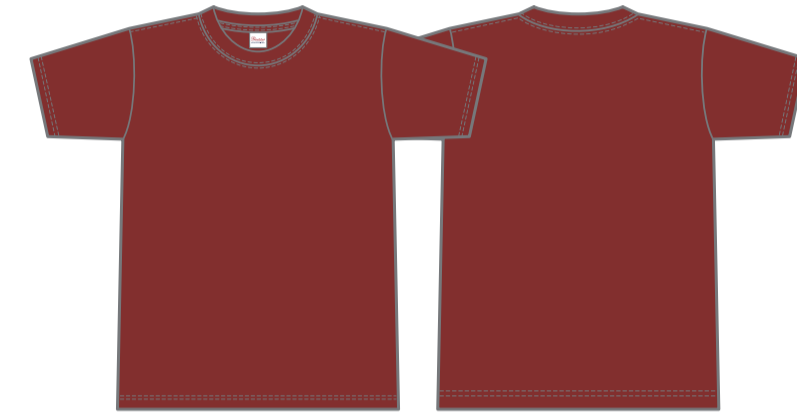

00148-HVT

ホワイト-001 ○ White

空グレー-003 ● PANTONE-Cool Gray8C

ライトピンク-132 ● PANTONE-705C

ホットピンク-146 ● PANTONE-230C

ブラック-005 ● Black

イエロー-020 ● PANTONE-107C

デイジー-165 ● PANTONE-109C

オレンジ-015 ● PANTONE-381C

レッド-010 ● PANTONE-200C

バーガンディ-112 ● PANTONE-195C

ライトブルー-133 ● PANTONE-2905C

ターコイズ-034 ● PANTONE-639C

ロイヤルブルー-032 ● PANTONE-661C

ネイビー-031 ● PANTONE-539C

パープル-014 ● PANTONE-269C

ライトグリーン-024 ● PANTONE-381C

グリーン-025 ● PANTONE-348C

アーミーグリーン-037 ● PANTONE-7771C

7.4オンス
スーパーヘビーTシャツ

00148-HVT

MATERIAL
■ 250g/m² (7.4oz) 14/- 天竺
■ 綿100%
※ 空グレー：綿80% ポリエステル20%
※ ホワイトのみ綿糸縫製

SIZE	XS	S	M	L	XL	2XL	3XL
コード	98	01	02	03	07	62	63
身丈	63	66	70	74	78	82	84
身巾	46	49	52	50	58	61	64
肩巾	41	44	47	50	53	56	59
袖丈	18	19	20	22	24	26	26
取仕様	○ 丸肩 (脇腹にプリント可能)						