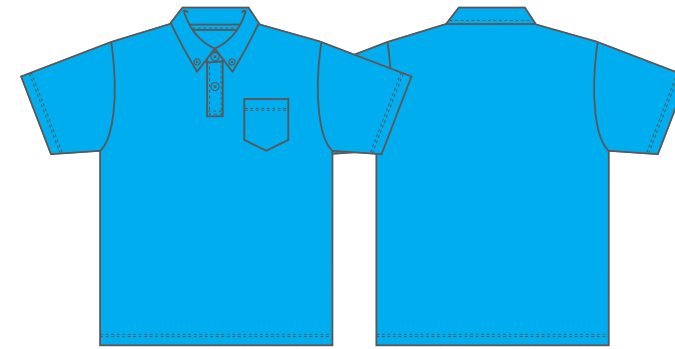

ターコイズ 034 ● PANTONE 7468C