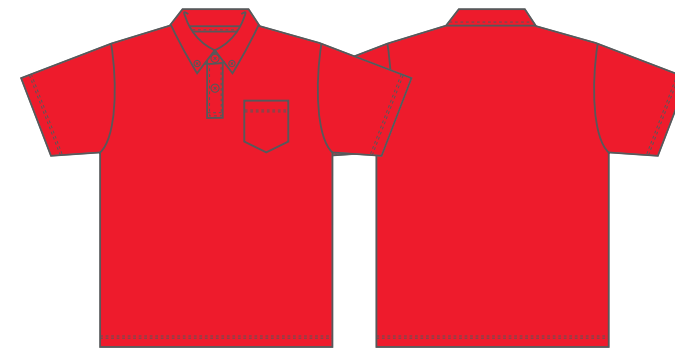

00331- ABP

ホワイト 001 ○ White

ブラック 005 ● BLACK

ネイビー 031 ● PANTONE 296C

レッド 010 ● PANTONE 485C

ロイヤルブルー 032 ● PANTONE2945C

ピンク 011 ● PANTONE 231C

オレンジ 015 ● PANTONE 165C