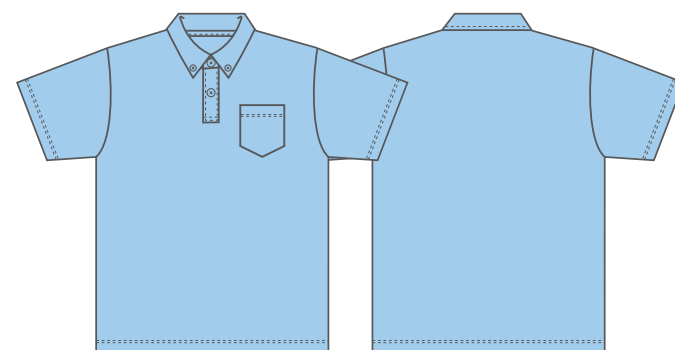

00331- ABP

ホワイト 001 ○ White

ブラック 005 ● BLACK

ネイビー 031 ● PANTONE 296C

レッド 010 ● PANTONE 485C

ロイヤルブルー 032 ● PANTONE2945C

ピンク 011 ● PANTONE 231C

オレンジ 015 ● PANTONE 165C

サックス 033 ● PANTONE 292C

ターコイズ 034 ● PANTONE 7468C

ダークグレー 187 ● PANTONE 425C

ライトピンク 132 ● PANTONE 705C

ホットピンク 146 ● PANTONE RubineredC

ライトイエロー 134 ● PANTONE Yellow0131C

デイジー 165 ● PANTONE 116C

ライム 155 ● PANTONE 7487C

グリーン 025 ● PANTONE 3415C

アーミーグリーン 037 ● PANTONE 7771C

ミントグリーン 026 ● PANTONE 7471C

ライトブルー 133 ● PANTONE 2708C

バーガンディ 112 ● PANTONE 7421C

glimmer 4.4オンス
ドライボタンダウンポロシャツ

00331-ABP

素材

- 150g/m² メッシュ(4.4oz)
- ポリエステル100%

サイズ

サイズ	SS	S	M	L	LL	3L	4L	5L
コード	51	01	02	03	04	06	09	47
身丈	62	65	68	71	74	77	80	82
身巾	44	47	50	53	56	60	64	68
肩巾	42	44	46	48	50	53	56	59
袖丈	19	20	21	22	23	25	26	27

ポケットサイズ SS : W 10×H12 S~5L : W 11×H13