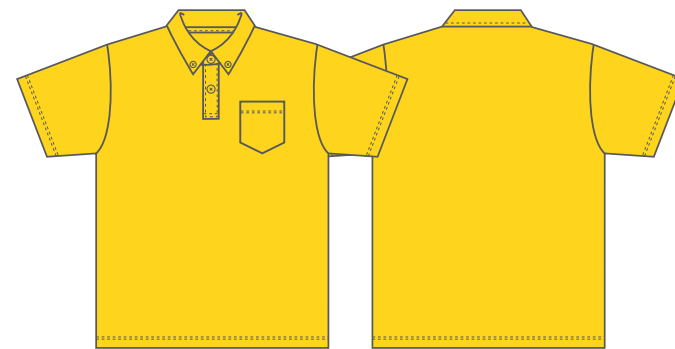

00331- ABP

ホワイト 001 ○ White

ブラック 005 ● BLACK

ネイビー 031 ● PANTONE 296C

レッド 010 ● PANTONE 485C

ロイヤルブルー 032 ● PANTONE2945C

ピンク 011 ● PANTONE 231C

オレンジ 015 ● PANTONE 165C

サックス 033 ● PANTONE 292C

ターコイズ 034 ● PANTONE 7468C

ダークグレー 187 ● PANTONE 425C

ライトピンク 132 ● PANTONE 705C

ホットピンク 146 ● PANTONE RubineredC

ライトイエロー 134 ● PANTONE Yellow0131C

デイジー 165 ● PANTONE 116C

ライム 155 ● PANTONE 7487C

グリーン 025 ● PANTONE 3415C

アーミーグリーン 037 ● PANTONE 7771C

ミントグリーン 026 ● PANTONE 7471C

ライトブルー 133 ● PANTONE 2708C

バーガンディ 112 ● PANTONE 7421C

glimmer 4.4オンス
ドライボタンダウンポロシャツ

00331-ABP

素材

- 150g/m² メッシュ(4.4oz)
- ポリエステル100%

サイズ

サイズ	SS	S	M	L	LL	3L	4L	5L
コード	51	01	02	03	04	06	09	47
身丈	62	65	68	71	74	77	80	82
身巾	44	47	50	53	56	60	64	68
肩巾	42	44	46	48	50	53	56	59
袖丈	19	20	21	22	23	25	26	27

ポケットサイズ SS : W 10×H12 S~5L : W 11×H13