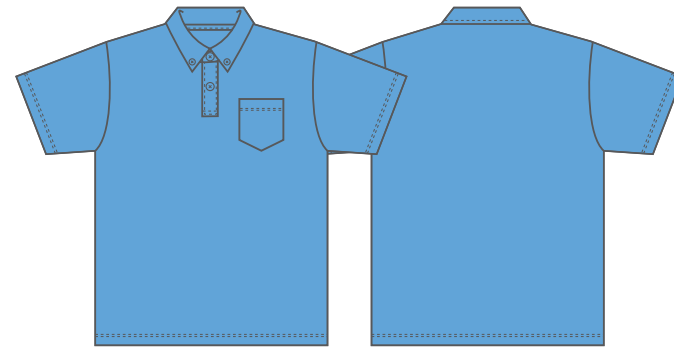

00331- ABP

ホワイト 001 ○ White

ブラック 005 ● BLACK

ネイビー 031 ● PANTONE 296C

レッド 010 ● PANTONE 485C

ロイヤルブルー 032 ● PANTONE2945C

ピンク 011 ● PANTONE 231C

オレンジ 015 ● PANTONE 165C