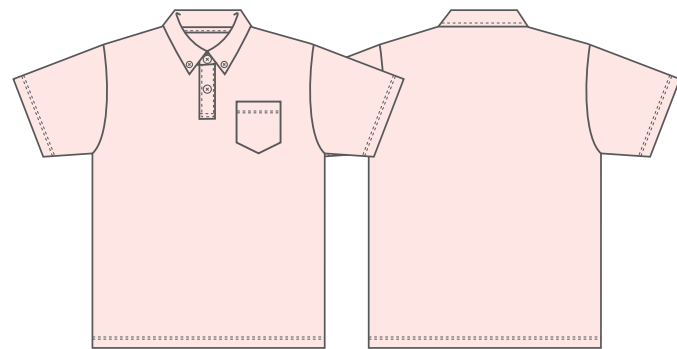

ライトピンク 132 ● PANTONE 705C