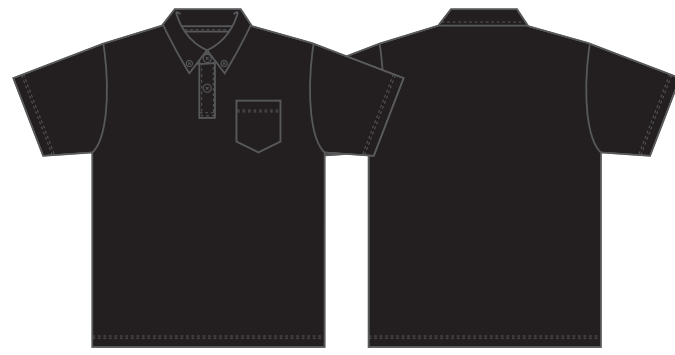

00331- ABP

ホワイト 001 ○ White

ブラック 005 ● BLACK

ネイビー 031 ● PANTONE 296C

レッド 010 ● PANTONE 485C

ロイヤルブルー 032 ● PANTONE2945C

ピンク 011 ● PANTONE 231C

オレンジ 015 ● PANTONE 165C