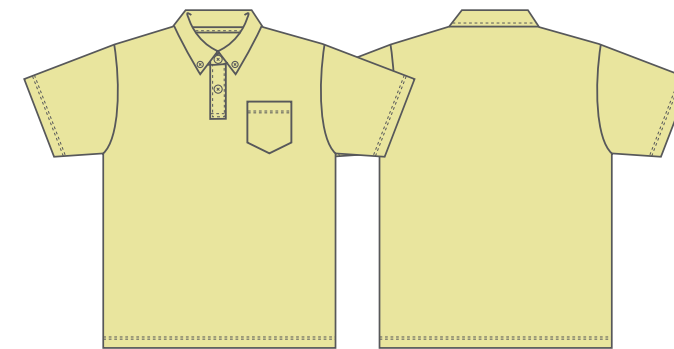

00331- ABP

ホワイト 001 ○ White

ブラック 005 ● BLACK

ネイビー 031 ● PANTONE 296C

レッド 010 ● PANTONE 485C

ロイヤルブルー 032 ● PANTONE2945C

ピンク 011 ● PANTONE 231C

オレンジ 015 ● PANTONE 165C

サックス 033 ● PANTONE 292C

ターコイズ 034 ● PANTONE 7468C

ダークグレー 187 ● PANTONE 425C

ライトピンク 132 ● PANTONE 705C

ホットピンク 146 ● PANTONE RubineredC

ライトイエロー 134 ● PANTONE Yellow0131C

デイジー 165 ● PANTONE 116C

ライム 155 ● PANTONE 7487C

グリーン 025 ● PANTONE 3415C

アーミーグリーン 037 ● PANTONE 7771C

ミントグリーン 026 ● PANTONE 7471C

ライトブルー 133 ● PANTONE 2708C

バーガンディ 112 ● PANTONE 7421C

glimmer 4.4オンス
ドライボタンダウンポロシャツ

00331-ABP

素材