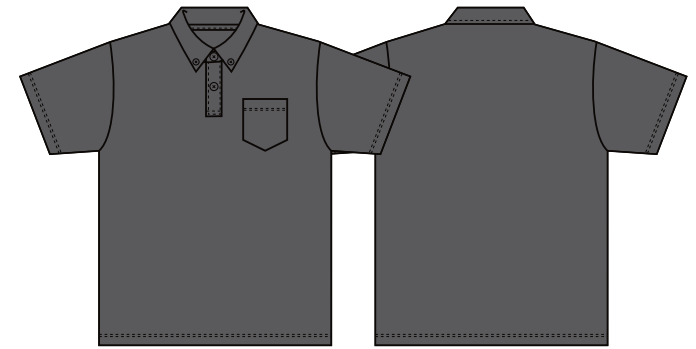

ダークグレー 187 ● PANTONE 425C