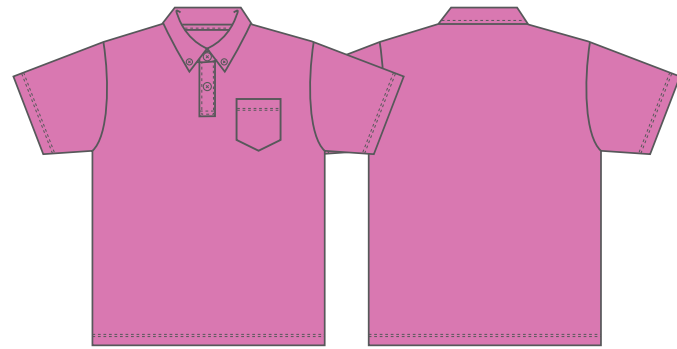

00331- ABP

ホワイト 001 ○ White

ブラック 005 ● BLACK

ネイビー 031 ● PANTONE 296C

レッド 010 ● PANTONE 485C

ロイヤルブルー 032 ● PANTONE2945C

ピンク 011 ● PANTONE 231C

オレンジ 015 ● PANTONE 165C