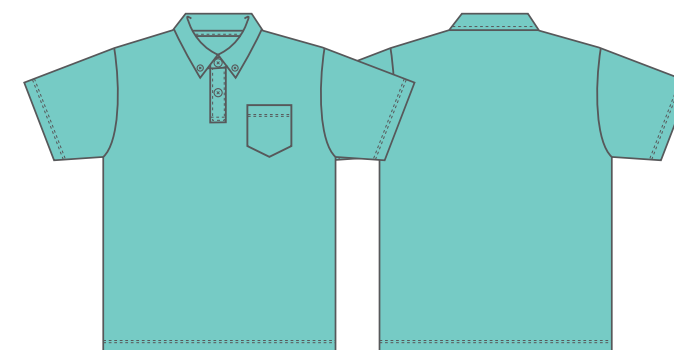

00331- ABP

ホワイト 001 ○ White

ブラック 005 ● BLACK

ネイビー 031 ● PANTONE 296C

レッド 010 ● PANTONE 485C

ロイヤルブルー 032 ● PANTONE2945C

ピンク 011 ● PANTONE 231C

オレンジ 015 ● PANTONE 165C

サックス 033 ● PANTONE 292C

ターコイズ 034 ● PANTONE 7468C

ダークグレー 187 ● PANTONE 425C

ライトピンク 132 ● PANTONE 705C

ホットピンク 146 ● PANTONE RubineredC

ライトイエロー 134 ● PANTONE Yellow0131C

デイジー 165 ● PANTONE 116C

ライム 155 ● PANTONE 7487C

グリーン 025 ● PANTONE 3415C

アーミーグリーン 037 ● PANTONE 7771C

ミントグリーン 026 ● PANTONE 7471C

ライトブルー 133 ● PANTONE 2708C

バーガンディ 112 ● PANTONE 7421C

glimmer 4.4オンス
ドライボタンダウンポロシャツ

00331-ABP

素材

- 150g/m² メッシュ(4.4oz)
- ポリエステル100%

サイズ

サイズ	SS	S	M	L	LL	3L	4L	5L
コード	51	01	02	03	04	06	09	47
身丈	62	65	68	71	74	77	80	82
身巾	44	47	50	53	56	60	64	68
肩巾	42	44	46	48	50	53	56	59
袖丈	19	20	21	22	23	25	26	27

ポケットサイズ SS : W 10×H12 S~5L : W 11×H13