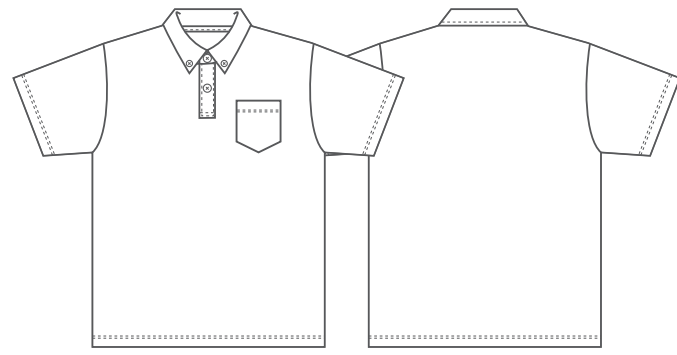

00331- ABP

ホワイト 001 ○ White

ブラック 005 ● BLACK

ネイビー 031 ● PANTONE 296C

レッド 010 ● PANTONE 485C

ロイヤルブルー 032 ● PANTONE2945C

ピンク 011 ● PANTONE 231C

オレンジ 015 ● PANTONE 165C