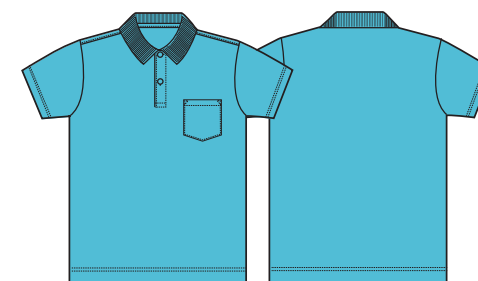

### 4.1オンス ドライアスレチック ポロシャツ (ポケット付)

※弊社カラーをPANTONEやCMYKの類似カラーで表現した色味になりますので、実際の生地を正確に表現したものではありません。ご参考までにご覧ください。

001 ホワイト  
C/O M/O Y/O K/O

002 ブラック  
C/O M/O Y/O K/100

025 ブライトグリーン  
PANTONE 7481 U

064 オレンジ  
PANTONE Orange 021 U

066 ピンク  
PANTONE 217 U

069 レッド  
C/O M/100 Y/100 K/15

072 バーガンディ  
PANTONE 7421U

083 アクアブルー  
PANTONE 637 U

084 コバルトブルー  
PANTONE 2945 U

086 ネイビー  
PANTONE 5395 U

190 カナリアイエロー  
PANTONE 114U

538 ターコイズブルー  
PANTONE 3135 U