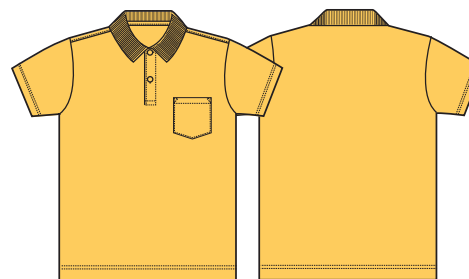

### 4.1オンス ドライアスレチック ポロシャツ (ポケット付)

※弊社カラーをPANTONEやCMYKの類似カラーで表現した色味になりますので、実際の生地を正確に表現したものではありません。ご参考までにご覧ください。

001 ホワイト  
C/O M/O Y/O K/O

002 ブラック  
C/O M/O Y/O K/100

025 ブライトグリーン  
PANTONE 7481 U

064 オレンジ  
PANTONE Orange 021 U

066 ピンク  
PANTONE 217 U

069 レッド  
C/O M/100 Y/100 K/15

072 バーガンディ  
PANTONE 7421U

083 アクアブルー  
PANTONE 637 U

084 コバルトブルー  
PANTONE 2945 U

086 ネイビー  
PANTONE 5395 U

190 カナリアイエロー  
PANTONE 114U

538 ターコイズブルー  
PANTONE 3135 U