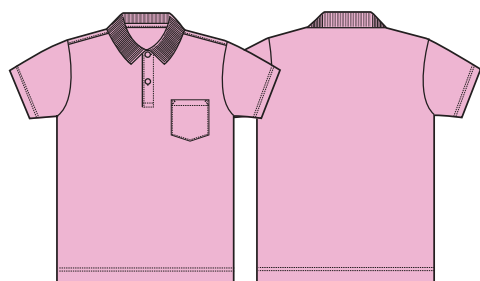

### 4.1オンス ドライアスレチック ポロシャツ (ポケット付)

※弊社カラーをPANTONEやCMYKの類似カラーで表現した色味になりますので、実際の生地を正確に表現したものではありません。ご参考までにご覧ください。

001 ホワイト  
C/O M/O Y/O K/O

002 ブラック  
C/O M/O Y/O K/100

025 ブライトグリーン  
PANTONE 7481 U

064 オレンジ  
PANTONE Orange 021 U

066 ピンク  
PANTONE 217 U

069 レッド  
C/O M/100 Y/100 K/15

072 バーガンディ  
PANTONE 7421U

083 アクアブルー  
PANTONE 637 U

084 コバルトブルー  
PANTONE 2945 U

086 ネイビー  
PANTONE 5395 U

190 カナリアイエロー  
PANTONE 114U

538 ターコイズブルー  
PANTONE 3135 U