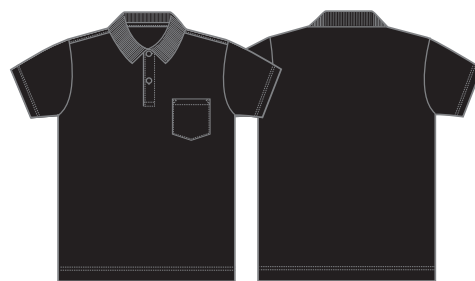

### 4.1オンス ドライアスレチック ポロシャツ (ポケット付)

※弊社カラーをPANTONEやCMYKの類似カラーで表現した色味になりますので、実際の生地を正確に表現したものではありません。ご参考までにご覧ください。

001 ホワイト  
C/O M/O Y/O K/O

002 ブラック  
C/O M/O Y/O K/100

025 ブライトグリーン  
PANTONE 7481 U

064 オレンジ  
PANTONE Orange 021 U