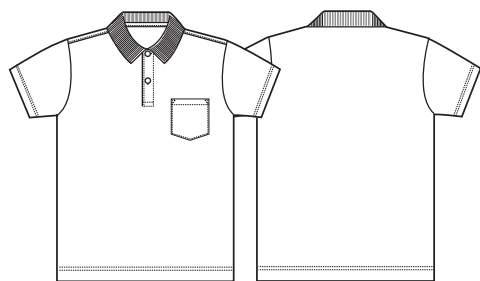

### 4.1オンス ドライアスレチック ポロシャツ (ポケット付)

※弊社カラーをPANTONEやCMYKの類似カラーで表現した色味になりますので、実際の生地を正確に表現したものではありません。ご参考までにご覧ください。

001 ホワイト  
C/O M/O Y/O K/O

002 ブラック  
C/O M/O Y/O K/100

025 ブライトグリーン  
PANTONE 7481 U

064 オレンジ  
PANTONE Orange 021 U