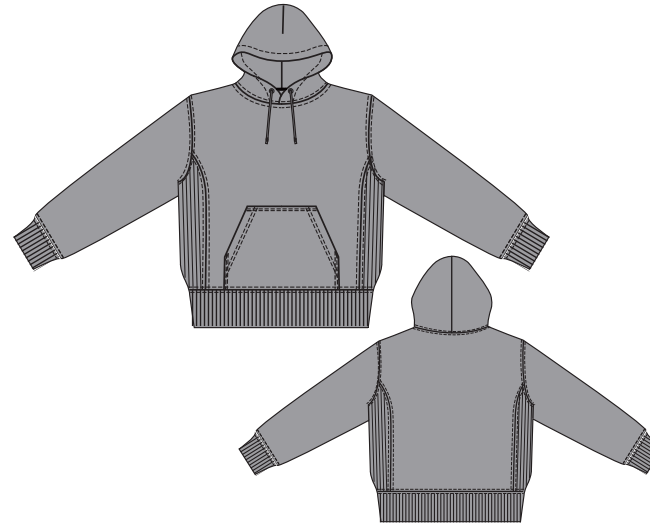

001 ホワイト ○
C/O M/O Y/O K/O

002 ブラック ●
C/O M/O Y/O K/100

086 ネイビー ●
PANTONE 5395 U

006 ミックスグレー ●
PANTONE Cool Gray 7 U