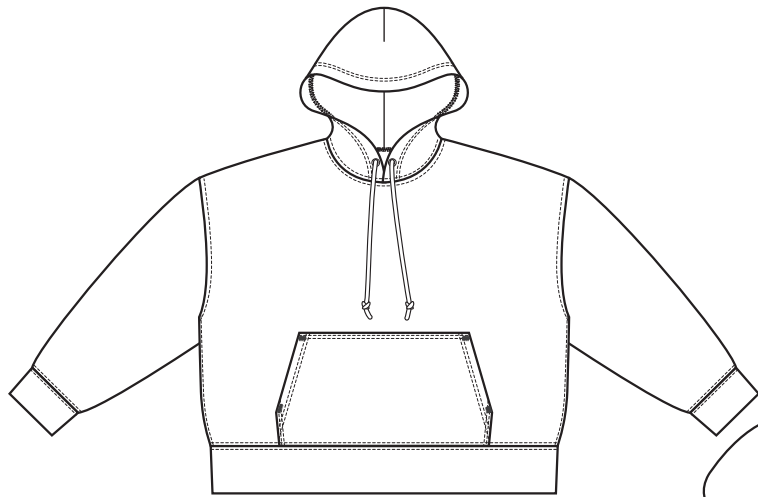

UnitedAthle[®]

s/# 5631-01

10.0オンス T/C ビッグシルエット スウェット プルオーバー パーカ

※弊社カラーをPANTONEやCMYKの類似カラーで表現した色味になりますので、
実際の生地を正確に表現したものではありません。ご参考までにご覧ください。

001 ホワイト ○
C/O M/O Y/O K/O

002 ブラック ●
C/O M/O Y/O K/100