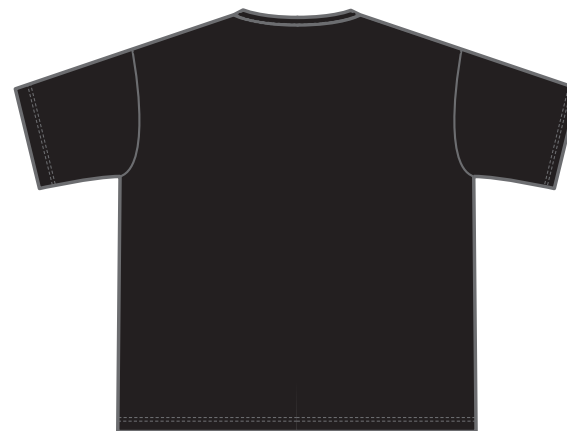

SINCE 1930  
UNITED ATHLE  
urban label®

**s/# 5508-01**

※弊社カラーをPANTONEやCMYKの類似カラーで表現した色味になりますので、  
実際の生地を正確に表現したものではありません。ご参考までにご覧ください。

**5.6オンス ビッグシルエットTシャツ**

001 ホワイト ○  
C/O M/O Y/O K/O

002 ブラック ●  
C/O M/O Y/O K/100