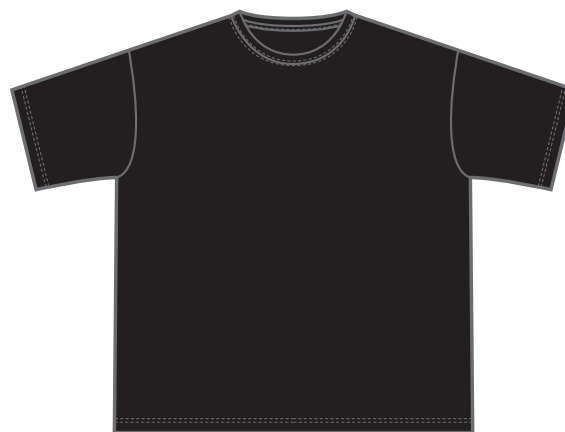

SINCE 1930  
UNITED ATHLE  
urban label®

**s/# 5508-01**

※弊社カラーをPANTONEやCMYKの類似カラーで表現した色味になりますので、  
実際の生地を正確に表現したものではありません。ご参考までにご覧ください。

**5.6オンス ビッグシルエットTシャツ**

001 ホワイト ○  
C/O M/O Y/O K/O

002 ブラック ●  
C/O M/O Y/O K/100