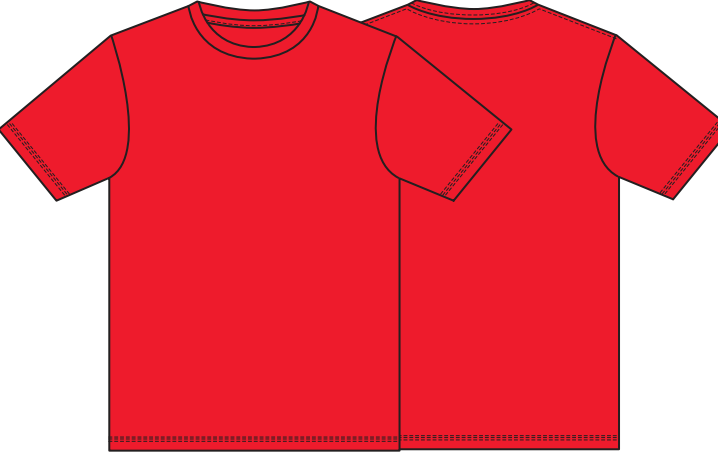

ホワイト001 ○ White

ブラック005 ● Black

ネイビー031 ● PANTONE 269C

ロイヤルブルー032 ● PANTONE 2945C

ターコイズ034 ● PANTONE 7468C

レッド010 ● PANTONE 485C

ホットピンク146 ● PANTONE Rubine Reb C

デイジー165 ● PANTONE 116C

バーガンディ112 ● PANTONE 7421C

オレンジ015 ● PANTONE 165C

グリーン025 ● PANTONE 3415C

ライム155 ● PANTONE 74871C

ライトブルー133 ● PANTONE 2708C

パープル014 ● PANTONE 518C

ダークグレー187 ● PANTONE 425C

**glimmer** 3.5オンス  
インターロックドライTシャツ

# 00350-AIT

- 素材**
- 120g/m<sup>2</sup> メッシュ (3.5oz)
  - ポリエステル 100%

サイズ	120	130	140	150	SS	S	M	L	LL	3L
コード	21	22	23	24	01	02	03	07	45	46
身丈	48	52	56	59	62	65	68	71	74	77
身巾	34	36	38	40	42	45	48	51	54	58
肩巾	31	33	35	37	39	41	43	45	47	50
袖丈	14	15	16	17	18	19	20	21	22	24
脇仕様	脇ハギ									