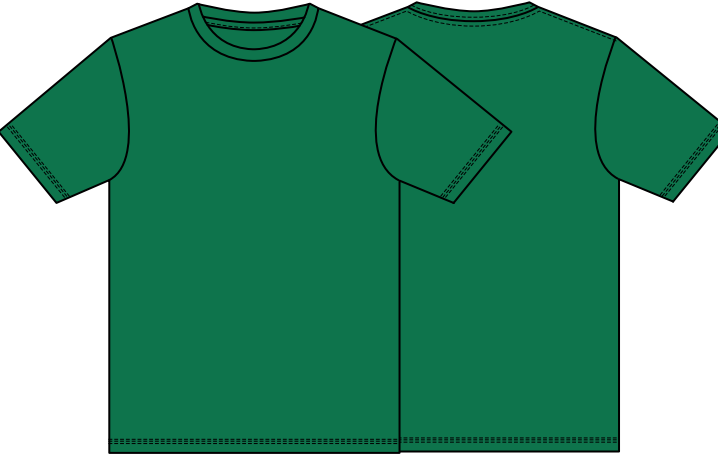

ホワイト001 ○ White

ブラック005 ● Black

ネイビー031 ● PANTONE 269C

ロイヤルブルー032 ● PANTONE 2945C

ターコイズ034 ● PANTONE 7468C

レッド010 ● PANTONE 485C

ホットピンク146 ● PANTONE Rubine Reb C

デイジー165 ● PANTONE 116C

バーガンディ112 ● PANTONE 7421C

オレンジ015 ● PANTONE 165C

グリーン025 ● PANTONE 3415C

ライム155 ● PANTONE 74871C

ライトブルー133 ● PANTONE 2708C

パープル014 ● PANTONE 518C

ダークグレー187 ● PANTONE 425C

**glimmer** 3.5オンス  
インターロックドライTシャツ

# 00350-AIT

- 素材**
- 120g/m<sup>2</sup> メッシュ (3.5oz)
  - ポリエステル 100%

サイズ	120	130	140	150	SS	S	M	L	LL	3L
コード	21	22	23	24	01	02	03	07	45	46
身丈	48	52	56	59	62	65	68	71	74	77
身巾	34	36	38	40	42	45	48	51	54	58
肩巾	31	33	35	37	39	41	43	45	47	50
袖丈	14	15	16	17	18	19	20	21	22	24
脇仕様	脇ハギ									