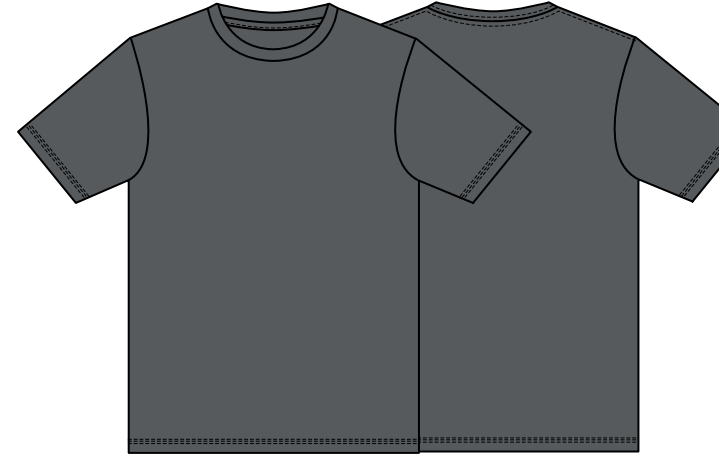

ホワイト001 ○ White

ブラック005 ● Black

ネイビー031 ● PANTONE 269C

ロイヤルブルー032 ● PANTONE 2945C

ターコイズ034 ● PANTONE 7468C

レッド010 ● PANTONE 485C

ホットピンク146 ● PANTONE Rubine Reb C

デイジー165 ● PANTONE 116C

バーガンディ112 ● PANTONE 7421C

オレンジ015 ● PANTONE 165C

グリーン025 ● PANTONE 3415C

ライム155 ● PANTONE 74871C

ライトブルー133 ● PANTONE 2708C

パープル014 ● PANTONE 518C

ダークグレー187 ● PANTONE 425C

**glimmer** 3.5オンス  
インターロックドライTシャツ

# 00350-AIT

- 素材**
- 120g/m<sup>2</sup> メッシュ (3.5oz)
  - ポリエステル 100%

サイズ	120	130	140	150	SS	S	M	L	LL	3L
コード	21	22	23	24	01	02	03	07	45	46
身丈	48	52	56	59	62	65	68	71	74	77
身巾	34	36	38	40	42	45	48	51	54	58
肩巾	31	33	35	37	39	41	43	45	47	50
袖丈	14	15	16	17	18	19	20	21	22	24
脇仕様	脇ハギ									