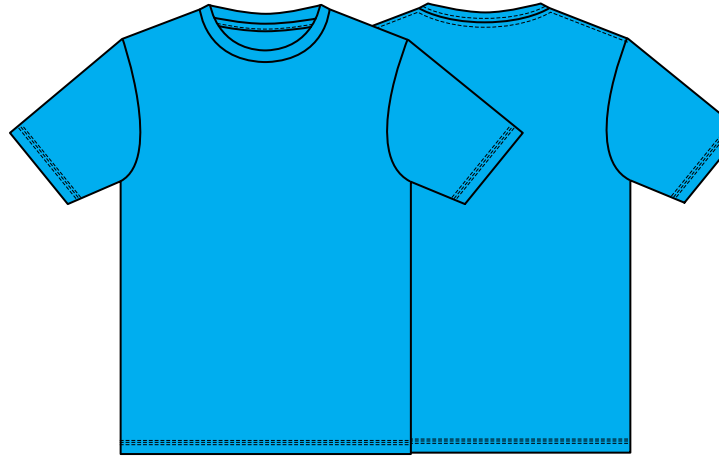

ホワイト001 ○ White

ブラック005 ● Black

ネイビー031 ● PANTONE 269C

ロイヤルブルー032 ● PANTONE 2945C

ターコイズ034 ● PANTONE 7468C

レッド010 ● PANTONE 485C

ホットピンク146 ● PANTONE Rubine Reb C

デイジー165 ● PANTONE 116C

バーガンディ112 ● PANTONE 7421C

オレンジ015 ● PANTONE 165C

グリーン025 ● PANTONE 3415C

ライム155 ● PANTONE 74871C

ライトブルー133 ● PANTONE 2708C

パープル014 ● PANTONE 518C

ダークグレー187 ● PANTONE 425C

**glimmer** 3.5オンス  
インターロックドライTシャツ

# 00350-AIT

- 素材**
- 120g/m<sup>2</sup> メッシュ (3.5oz)
  - ポリエステル 100%

サイズ	120	130	140	150	SS	S	M	L	LL	3L
コード	21	22	23	24	01	02	03	07	45	46
身丈	48	52	56	59	62	65	68	71	74	77
身巾	34	36	38	40	42	45	48	51	54	58
肩巾	31	33	35	37	39	41	43	45	47	50
袖丈	14	15	16	17	18	19	20	21	22	24
脇仕様	脇ハギ									