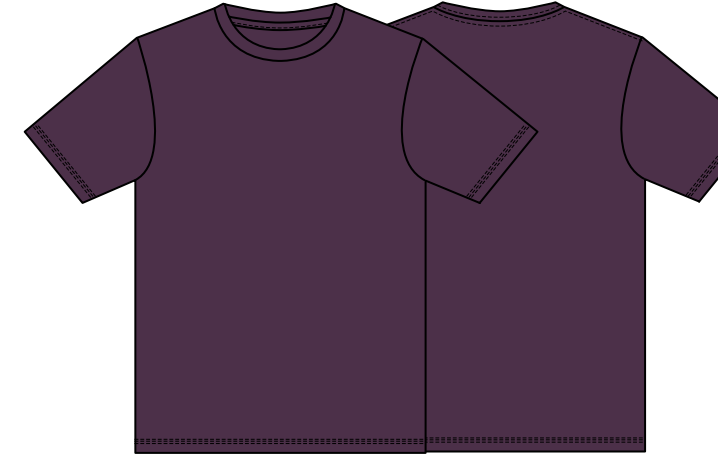

ホワイト001 ○ White

ブラック005 ● Black

ネイビー031 ● PANTONE 269C

ロイヤルブルー032 ● PANTONE 2945C

ターコイズ034 ● PANTONE 7468C

レッド010 ● PANTONE 485C

ホットピンク146 ● PANTONE Rubine Reb C

デイジー165 ● PANTONE 116C

バーガンディ112 ● PANTONE 7421C

オレンジ015 ● PANTONE 165C

グリーン025 ● PANTONE 3415C

ライム155 ● PANTONE 74871C

ライトブルー133 ● PANTONE 2708C

パープル014 ● PANTONE 518C

ダークグレー187 ● PANTONE 425C

**glimmer** 3.5オンス  
インターロックドライTシャツ

# 00350-AIT

- 素材**
- 120g/m<sup>2</sup> メッシュ (3.5oz)
  - ポリエステル 100%

サイズ	120	130	140	150	SS	S	M	L	LL	3L
コード	21	22	23	24	01	02	03	07	45	46
身丈	48	52	56	59	62	65	68	71	74	77
身巾	34	36	38	40	42	45	48	51	54	58
肩巾	31	33	35	37	39	41	43	45	47	50
袖丈	14	15	16	17	18	19	20	21	22	24
脇仕様	脇ハギ									