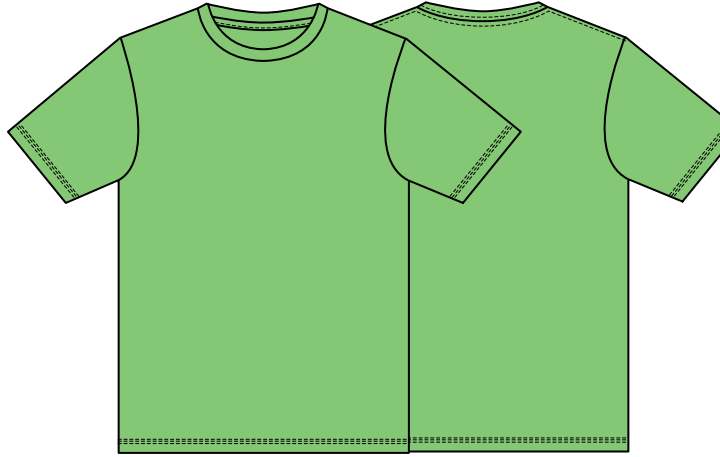

ホワイト001 ○ White

ブラック005 ● Black

ネイビー031 ● PANTONE 269C

ロイヤルブルー032 ● PANTONE 2945C

ターコイズ034 ● PANTONE 7468C

レッド010 ● PANTONE 485C

ホットピンク146 ● PANTONE Rubine Reb C

デイジー165 ● PANTONE 116C

バーガンディ112 ● PANTONE 7421C

オレンジ015 ● PANTONE 165C

グリーン025 ● PANTONE 3415C

ライム155 ● PANTONE 74871C

ライトブルー133 ● PANTONE 2708C

パープル014 ● PANTONE 518C

ダークグレー187 ● PANTONE 425C

**glimmer** 3.5オンス  
インターロックドライTシャツ

# 00350-AIT

- 素材**
- 120g/m<sup>2</sup> メッシュ (3.5oz)
  - ポリエステル 100%

サイズ	120	130	140	150	SS	S	M	L	LL	3L
コード	21	22	23	24	01	02	03	07	45	46
身丈	48	52	56	59	62	65	68	71	74	77
身巾	34	36	38	40	42	45	48	51	54	58
肩巾	31	33	35	37	39	41	43	45	47	50
袖丈	14	15	16	17	18	19	20	21	22	24
脇仕様	脇ハギ									