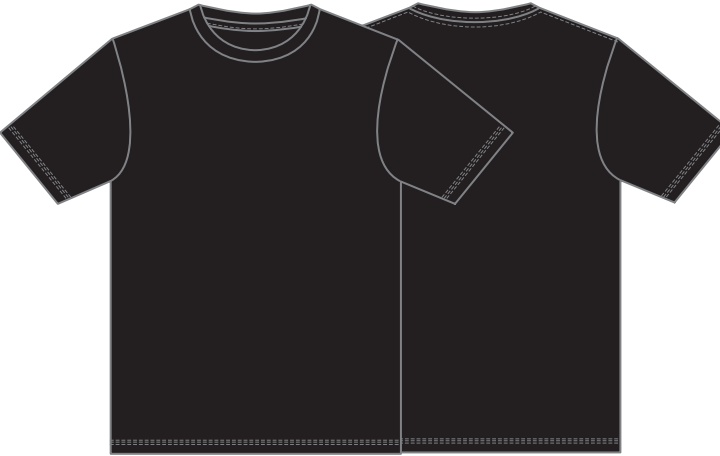

ホワイト001 ○ White

ブラック005 ● Black

ネイビー031 ● PANTONE 269C

ロイヤルブルー032 ● PANTONE 2945C

ターコイズ034 ● PANTONE 7468C

レッド010 ● PANTONE 485C

ホットピンク146 ● PANTONE Rubine Reb C

デイジー165 ● PANTONE 116C

バーガンディ112 ● PANTONE 7421C

オレンジ015 ● PANTONE 165C

グリーン025 ● PANTONE 3415C

ライム155 ● PANTONE 74871C

ライトブルー133 ● PANTONE 2708C

パープル014 ● PANTONE 518C

ダークグレー187 ● PANTONE 425C

**glimmer** 3.5オンス  
インターロックドライTシャツ

# 00350-AIT

- 素材**
- 120g/m<sup>2</sup> メッシュ (3.5oz)
  - ポリエステル 100%

サイズ	120	130	140	150	SS	S	M	L	LL	3L
コード	21	22	23	24	01	02	03	07	45	46
身丈	48	52	56	59	62	65	68	71	74	77
身巾	34	36	38	40	42	45	48	51	54	58
肩巾	31	33	35	37	39	41	43	45	47	50
袖丈	14	15	16	17	18	19	20	21	22	24
脇仕様	脇ハギ									