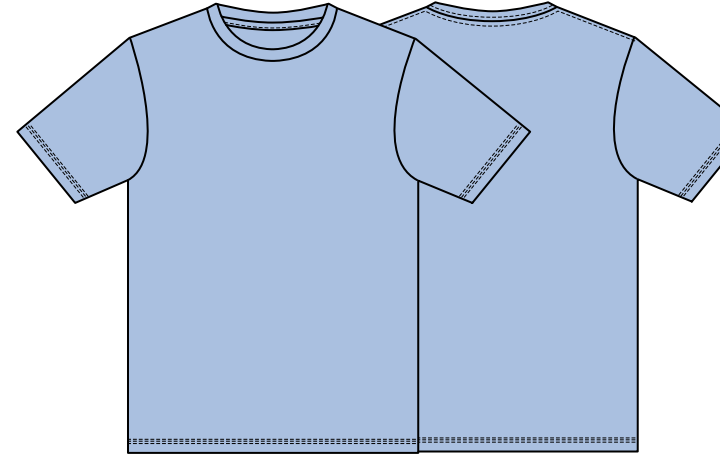

バーガンディ112 ● PANTONE 7421C

オレンジ015 ● PANTONE 165C

グリーン025 ● PANTONE 3415C

ライム155 ● PANTONE 74871C

ライトブルー133 ● PANTONE 2708C

パープル014 ● PANTONE 518C

ダークグレー187 ● PANTONE 425C

**glimmer** 3.5オンス  
インターロックドライTシャツ

# 00350-AIT

- 素材**
- 120g/m<sup>2</sup> メッシュ (3.5oz)
  - ポリエステル 100%

サイズ	120	130	140	150	SS	S	M	L	LL	3L
コード	21	22	23	24	01	02	03	07	45	46
身丈	48	52	56	59	62	65	68	71	74	77
身巾	34	36	38	40	42	45	48	51	54	58
肩巾	31	33	35	37	39	41	43	45	47	50
袖丈	14	15	16	17	18	19	20	21	22	24
脇仕様	脇ハギ									