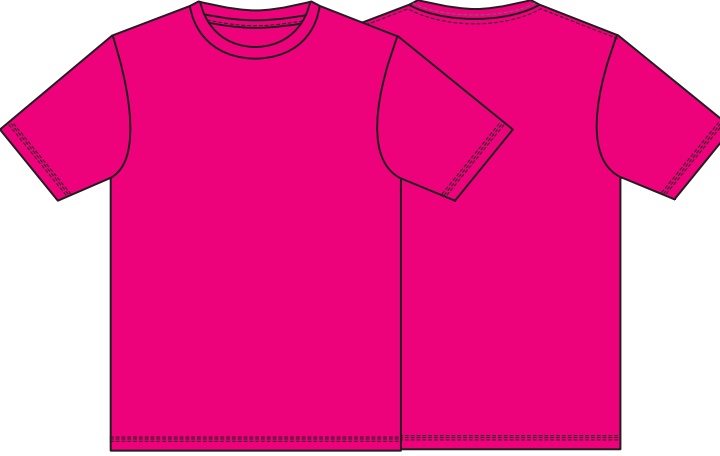

ホワイト001 ○ White

ブラック005 ● Black

ネイビー031 ● PANTONE 269C

ロイヤルブルー032 ● PANTONE 2945C

ターコイズ034 ● PANTONE 7468C

レッド010 ● PANTONE 485C

ホットピンク146 ● PANTONE Rubine Reb C

デイジー165 ● PANTONE 116C

バーガンディ112 ● PANTONE 7421C

オレンジ015 ● PANTONE 165C

グリーン025 ● PANTONE 3415C

ライム155 ● PANTONE 74871C

ライトブルー133 ● PANTONE 2708C

パープル014 ● PANTONE 518C

ダークグレー187 ● PANTONE 425C

**glimmer** 3.5オンス  
インターロックドライTシャツ

# 00350-AIT

- 素材**
- 120g/m<sup>2</sup> メッシュ (3.5oz)
  - ポリエステル 100%

サイズ	120	130	140	150	SS	S	M	L	LL	3L
コード	21	22	23	24	01	02	03	07	45	46
身丈	48	52	56	59	62	65	68	71	74	77
身巾	34	36	38	40	42	45	48	51	54	58
肩巾	31	33	35	37	39	41	43	45	47	50
袖丈	14	15	16	17	18	19	20	21	22	24
脇仕様	脇ハギ									