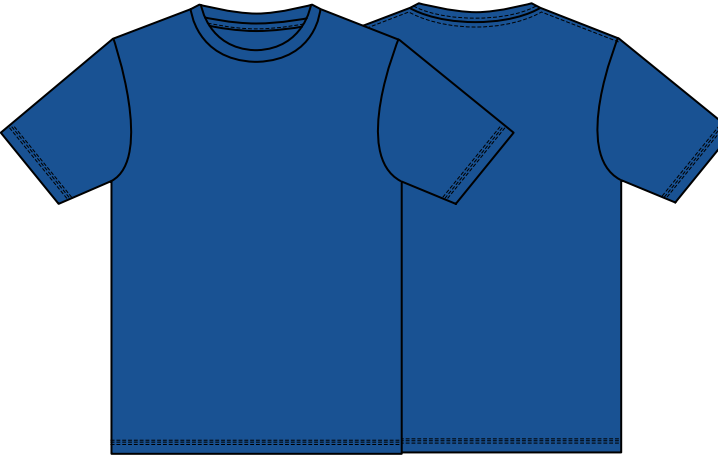

ホワイト001 ○ White

ブラック005 ● Black

ネイビー031 ● PANTONE 269C

ロイヤルブルー032 ● PANTONE 2945C

ターコイズ034 ● PANTONE 7468C

レッド010 ● PANTONE 485C

ホットピンク146 ● PANTONE Rubine Reb C

デイジー165 ● PANTONE 116C

バーガンディ112 ● PANTONE 7421C

オレンジ015 ● PANTONE 165C

グリーン025 ● PANTONE 3415C

ライム155 ● PANTONE 74871C

ライトブルー133 ● PANTONE 2708C

パープル014 ● PANTONE 518C

ダークグレー187 ● PANTONE 425C

**glimmer** 3.5オンス  
インターロックドライTシャツ

# 00350-AIT

- 素材**
- 120g/m<sup>2</sup> メッシュ (3.5oz)
  - ポリエステル 100%

サイズ	120	130	140	150	SS	S	M	L	LL	3L
コード	21	22	23	24	01	02	03	07	45	46
身丈	48	52	56	59	62	65	68	71	74	77
身巾	34	36	38	40	42	45	48	51	54	58
肩巾	31	33	35	37	39	41	43	45	47	50
袖丈	14	15	16	17	18	19	20	21	22	24
脇仕様	脇ハギ									