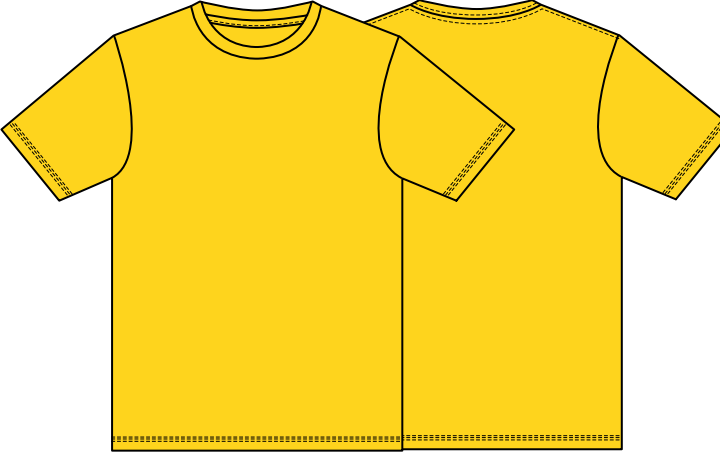

ホワイト001 ○ White

ブラック005 ● Black

ネイビー031 ● PANTONE 269C

ロイヤルブルー032 ● PANTONE 2945C

ターコイズ034 ● PANTONE 7468C

レッド010 ● PANTONE 485C

ホットピンク146 ● PANTONE Rubine Reb C

デイジー165 ● PANTONE 116C

バーガンディ112 ● PANTONE 7421C

オレンジ015 ● PANTONE 165C

グリーン025 ● PANTONE 3415C

ライム155 ● PANTONE 74871C

ライトブルー133 ● PANTONE 2708C

パープル014 ● PANTONE 518C

ダークグレー187 ● PANTONE 425C

**glimmer** 3.5オンス  
インターロックドライTシャツ

# 00350-AIT

- 素材**
- 120g/m<sup>2</sup> メッシュ (3.5oz)
  - ポリエステル 100%

サイズ	120	130	140	150	SS	S	M	L	LL	3L
コード	21	22	23	24	01	02	03	07	45	46
身丈	48	52	56	59	62	65	68	71	74	77
身巾	34	36	38	40	42	45	48	51	54	58
肩巾	31	33	35	37	39	41	43	45	47	50
袖丈	14	15	16	17	18	19	20	21	22	24
脇仕様	脇ハギ									