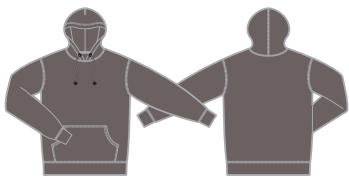

3202 ミックスグレー/ブラック ● PANTONE Cool Gray 7 U  
● C/O M/O Y/O K/100

001 ホワイト ○ C/O M/O Y/O K/O

019 ナチュラル ● PANTONE 7527 U

800 ブレイジングイエロー ● PANTONE Yellow U

511 トロピカルピンク ● PANTONE Rubine Red U

069 レッド ● C/O M/100 Y/100 K/15

072 バーガンディ ● PANTONE 7421 U

062 パープル ● PANTONE Medium Purple U

085 ロイヤルブルー ● PANTONE 293 U

538 ターコイズブルー ● PANTONE 3135 U

025 ブライトグリーン ● PANTONE 7481 U

006 ミックスグレー ● PANTONE Cool Gray 7 U

007 チャコール ● PANTONE 440 U