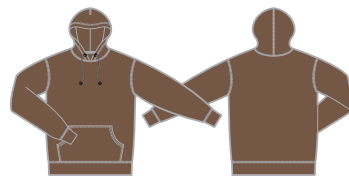

085 ロイヤルブルー ● PANTONE 293 U

538 ターコイズブルー ● PANTONE 3135 U

052 ダークブラウン ● PANTONE 4625 U