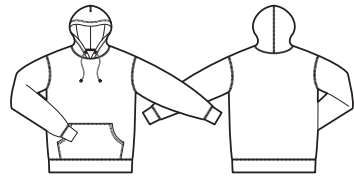

4018 ネイビー/ブレイジングイエロー ● PANTONE 5395 U
● PANTONE Yellow U

001 ホワイト ○ C/O M/O Y/O K/O