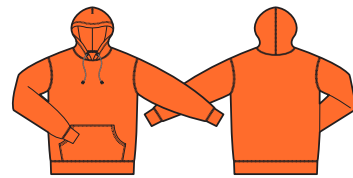

072 バーガンディ ● PANTONE 7421 U

062 パープル ● PANTONE Medium Purple U

085 ロイヤルブルー ● PANTONE 293 U

538 ターコイズブルー ● PANTONE 3135 U

025 ブライトグリーン ● PANTONE 7481 U

006 ミックスグレー ● PANTONE Cool Gray 7 U

007 チャコール ● PANTONE 440 U

033 オリーブ ● PANTONE Black 2 U

052 ダークブラウン ● PANTONE 4625 U

086 ネイビー ● PANTONE 5395 U

497 アイビーグリーン ● PANTONE 3435 U

002 ブラック ● C/O M/O Y/O K/100

064 オレンジ ● PANTONE Orange 021 U

495 ライトピンク ● PANTONE 7436 U

022 ゴールド ● PANTONE 123 U