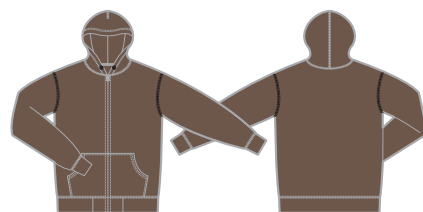

10.0オンス スウェット フルジップ パーカ (パイル)

※弊社カラーをPANTONEやCMYKの類似カラーで表現した色味になりますので、実際の生地を正確に表現したものではありません。ご参考までにご覧ください。

001 ホワイト ○ C/O M/O Y/O K/O

019 ナチュラル ● PANTONE 7527 U

800 プレージングイエロー ● PANTONE Yellow U

511 トロピカルピンク ● PANTONE Rubine Red U

069 レッド ● C/O M/100 Y/100 K/15

072 バーガンディ ● PANTONE 7421 U

062 パープル ● PANTONE Medium Purple U

085 ロイヤルブルー ● PANTONE 293 U

538 ターコイズブルー ● PANTONE 3135 U

025 ブライトグリーン ● PANTONE 7481 U

006 ミックスグレー ● PANTONE Cool Gray 7 U

007 チャコール ● PANTONE 440 U

033 オリーブ ● PANTONE Black 2 U

052 ダークブラウン ● PANTONE 4625 U

086 ネイビー ● PANTONE 5395 U

002 ブラック ● C/O M/O Y/O K/100

497 アイビーグリーン ● PANTONE 3435 U

※枝番 -02 (子どもサイズ) は、フード紐は付いておりません。