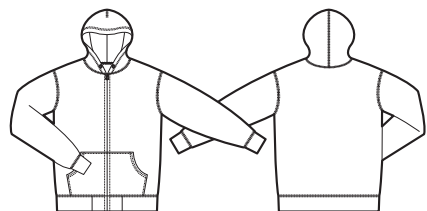

10.0オンス スウェット フルジップ パーカ (パイル)

※弊社カラーをPANTONEやCMYKの類似カラーで表現した色味になりますので、実際の生地を正確に表現したものではありません。ご参考までにご覧ください。

001 ホワイト ○ C/O M/O Y/O K/O

019 ナチュラル ● PANTONE 7527 U

800 プレージングイエロー ● PANTONE Yellow U

511 トロピカルピンク ● PANTONE Rubine Red U