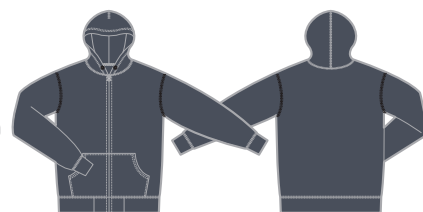

10.0オンス スウェット フルジップ パーカ (パイル)

※弊社カラーをPANTONEやCMYKの類似カラーで表現した色味になりますので、実際の生地を正確に表現したものではありません。ご参考までにご覧ください。

001 ホワイト ○ C/O M/O Y/O K/O

019 ナチュラル ● PANTONE 7527 U

800 プレージングイエロー ● PANTONE Yellow U

511 トロピカルピンク ● PANTONE Rubine Red U

069 レッド ● C/O M/100 Y/100 K/15

072 バーガンディ ● PANTONE 7421 U

062 パープル ● PANTONE Medium Purple U

085 ロイヤルブルー ● PANTONE 293 U

538 ターコイズブルー ● PANTONE 3135 U

025 ブライトグリーン ● PANTONE 7481 U

006 ミックスグレー ● PANTONE Cool Gray 7 U

007 チャコール ● PANTONE 440 U

033 オリーブ ● PANTONE Black 2 U

052 ダークブラウン ● PANTONE 4625 U

086 ネイビー ● PANTONE 5395 U

002 ブラック ● C/O M/O Y/O K/100

497 アイビーグリーン ● PANTONE 3435 U

※枝番 -02 (子どもサイズ) は、フード紐は付いておりません。