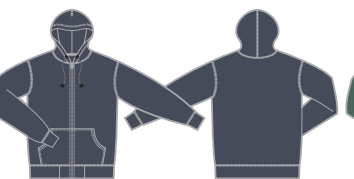

3202 ミックスグレー/ブラック ● PANTONE Cool Gray 7 U  
● C/O M/O Y/O K/100

001 ホワイト ○ C/O M/O Y/O K/O

019 ナチュラル ● PANTONE 7527 U

800 ブレイジングイエロー ● PANTONE Yellow U

511 トロピカルピンク ● PANTONE Rubine Red U

069 レッド ● C/O M/100 Y/100 K/15

072 バーガンディ ● PANTONE 7421 U

062 パープル ● PANTONE Medium Purple U

085 ロイヤルブルー ● PANTONE 293 U

538 ターコイズブルー ● PANTONE 3135 U

025 ブライトグリーン ● PANTONE 7481 U

006 ミックスグレー ● PANTONE Cool Gray 7 U

007 チャコール ● PANTONE 440 U

033 オリーブ ● PANTONE Black 2 U

052 ダークブラウン ● PANTONE 4625 U

086 ネイビー ● PANTONE 5395 U

497 アイビーグリーン ● PANTONE 3435 U

002 ブラック ● C/O M/O Y/O K/100

064 オレンジ ● PANTONE Orange 021 U

495 ライトピンク ● PANTONE 7436 U

022 ゴールド ● PANTONE 123 U