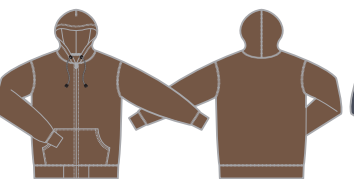

3202 ミックスグレー/ブラック ● PANTONE Cool Gray 7 U  
● C/O M/O Y/O K/100

001 ホワイト ○ C/O M/O Y/O K/O

019 ナチュラル ● PANTONE 7527 U

800 ブレイジングイエロー ● PANTONE Yellow U

511 トロピカルピンク ● PANTONE Rubine Red U

069 レッド ● C/O M/100 Y/100 K/15

072 バーガンディ ● PANTONE 7421 U

062 パープル ● PANTONE Medium Purple U

085 ロイヤルブルー ● PANTONE 293 U

538 ターコイズブルー ● PANTONE 3135 U

025 ブライトグリーン ● PANTONE 7481 U

006 ミックスグレー ● PANTONE Cool Gray 7 U

007 チャコール ● PANTONE 440 U

033 オリーブ ● PANTONE Black 2 U

052 ダークブラウン ● PANTONE 4625 U

086 ネイビー ● PANTONE 5395 U

497 アイビーグリーン ● PANTONE 3435 U

002 ブラック ● C/O M/O Y/O K/100

064 オレンジ ● PANTONE Orange 021 U

495 ライトピンク ● PANTONE 7436 U

022 ゴールド ● PANTONE 123 U