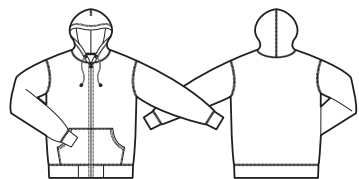

4018 ネイビー/ブレイジングイエロー ● PANTONE 5395 U
● PANTONE Yellow U

001 ホワイト ○ C/O M/O Y/O K/O