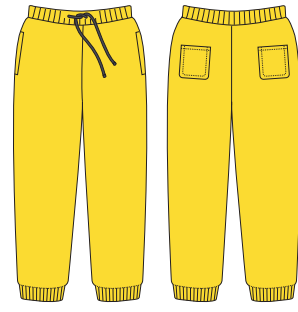

s/# 5017-01 <アダルト> s/# 5017-02 <110・130・150cm>

10.0 オンス スウェット パンツ (パイル)

※絵型は5017-01 (アダルト)を使用しております。
※弊社カラーをPANTONEやCMYKの類似カラーで表現した色味になりますので、
実際の生地を正確に表現したものではありません。ご参考までにご覧ください。

001 ホワイト
○ C/O M/O Y/O K/0

019 ナチュラル
● PANTONE 7527 U

800 プレーンジグレイエロー
● PANTONE YeBow U

511 トロピカルピンク
● PANTONE Rubine Red U

069 レッド
● C/O M/100 Y/100 K/15

072 バーガンディ
● PANTONE 7421 U

062 パープル
● PANTONE Medium Purple U

085 ロイヤルブルー
● PANTONE 293 U