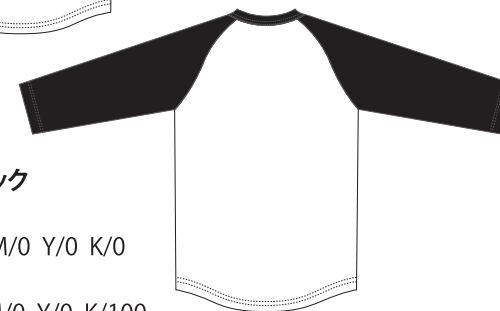

s/# 5045-01

5.6 オンス ラグラン 3/4 スリーブ Tシャツ

※弊社カラーをPANTONEやCMYKの類似カラーで表現した色味になりますので、実際の生地を正確に表現したものではありません。ご参考までにご覧ください。

001 ホワイト

○ 001 ホワイト
DIC C/O M/O Y/O K/O

002 ブラック

● 002 ブラック
DIC C/O M/O Y/O K/100

1002 ホワイト/ブラック

○ 001 ホワイト
DIC C/O M/O Y/O K/O
● 002 ブラック
DIC C/O M/O Y/O K/100

2001 ブラック/ホワイト

○ 001 ホワイト
DIC C/O M/O Y/O K/O
● 002 ブラック
DIC C/O M/O Y/O K/100

3002 ミックスグレー/ブラック

● 002 ブラック
DIC C/O M/O Y/O K/100
● 006 ミックスグレー
PANTONE Cool Gray 7 U