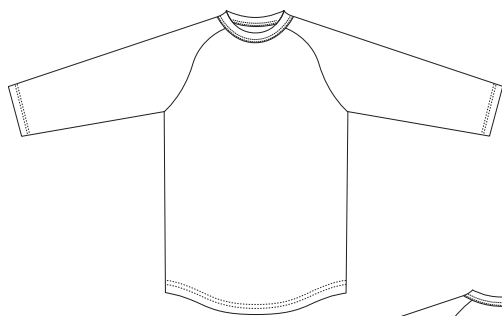

s/# 5045-01

5.6 オンス ラグラン 3/4 スリーブ Tシャツ

※弊社カラーをPANTONEやCMYKの類似カラーで表現した色味になりますので、実際の生地を正確に表現したものではありません。ご参考までにご覧ください。

001 ホワイト

○ 001 ホワイト
DIC C/O M/O Y/O K/O

002 ブラック

● 002 ブラック
DIC C/O M/O Y/O K/100

1002 ホワイト/ブラック

○ 001 ホワイト
DIC C/O M/O Y/O K/O
● 002 ブラック
DIC C/O M/O Y/O K/100

2001 ブラック/ホワイト

○ 001 ホワイト
DIC C/O M/O Y/O K/O
● 002 ブラック
DIC C/O M/O Y/O K/100

3002 ミックスグレー/ブラック

● 002 ブラック
DIC C/O M/O Y/O K/100
● 006 ミックスグレー
PANTONE Cool Gray 7 U