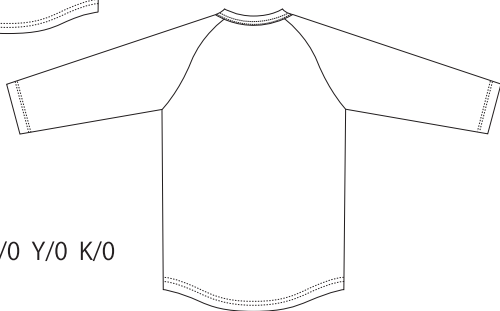

s/# 5045-01

5.6 オンス ラグラン 3/4 スリーブ Tシャツ

※弊社カラーをPANTONEやCMYKの類似カラーで表現した色味になりますので、実際の生地を正確に表現したものではありません。ご参考までにご覧ください。

001 ホワイト

○ 001 ホワイト
DIC C/O M/O Y/O K/O

002 ブラック

● 002 ブラック
DIC C/O M/O Y/O K/100

1002 ホワイト/ブラック

○ 001 ホワイト
DIC C/O M/O Y/O K/O
● 002 ブラック
DIC C/O M/O Y/O K/100

2001 ブラック/ホワイト

○ 001 ホワイト
DIC C/O M/O Y/O K/O
● 002 ブラック
DIC C/O M/O Y/O K/100

3002 ミックスグレー/ブラック

● 002 ブラック
DIC C/O M/O Y/O K/100
● 006 ミックスグレー
PANTONE Cool Gray 7 U