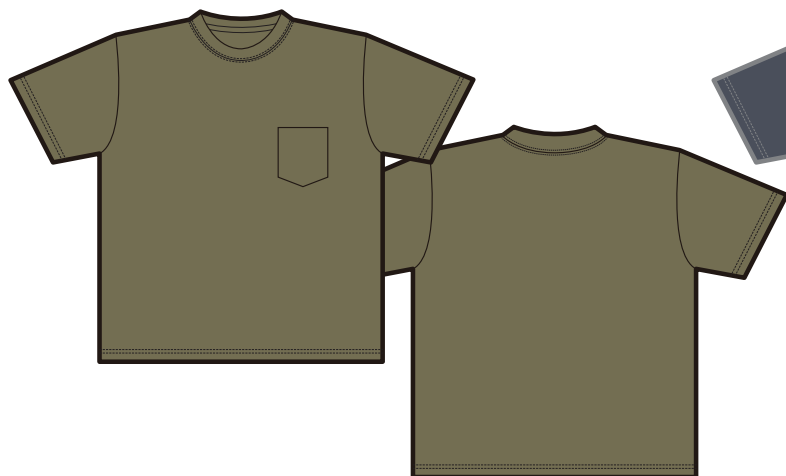

SINCE 1930
UNITED ATHLE
urban label

UnitedAthle

s/# 5008-01

※弊社カラーをPANTONEやCMYKの類似カラーで表現した色味になりますので、
実際の生地を正確に表現したものではありません。ご参考までにご覧ください。

5.6オンス ビックシルエット Tシャツ (ポケット付)

M 実寸倍率

001 ホワイト ○ C/0 M/0 Y/0 K/0

002 ブラック ● C/0 M/0 Y/0 K/100

006 ミックスグレー ● PANTONE Cool Gray 7 U

035 シティグリーン ● PANTONE 5815 U

086 ネイビー ● PANTONE 5395 U

537 サンドカーキ ● PANTONE 7503 U