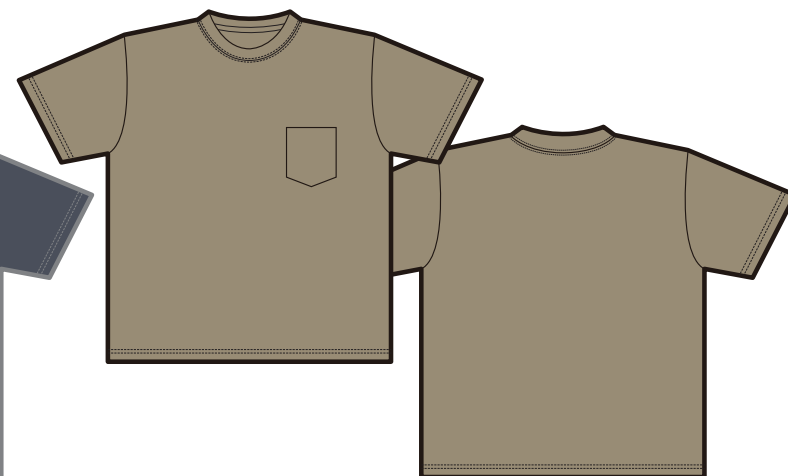

SINCE 1930
UNITED ATHLE
urban label

UnitedAthle

s/# 5008-01

※弊社カラーをPANTONEやCMYKの類似カラーで表現した色味になりますので、
実際の生地を正確に表現したものではありません。ご参考までにご覧ください。

5.6オンス ビックシルエット Tシャツ (ポケット付)

M 実寸倍率

001 ホワイト ○ C/0 M/0 Y/0 K/0

002 ブラック ● C/0 M/0 Y/0 K/100

006 ミックスグレー ● PANTONE Cool Gray 7 U

035 シティグリーン ● PANTONE 5815 U

086 ネイビー ● PANTONE 5395 U

537 サンドカーキ ● PANTONE 7503 U