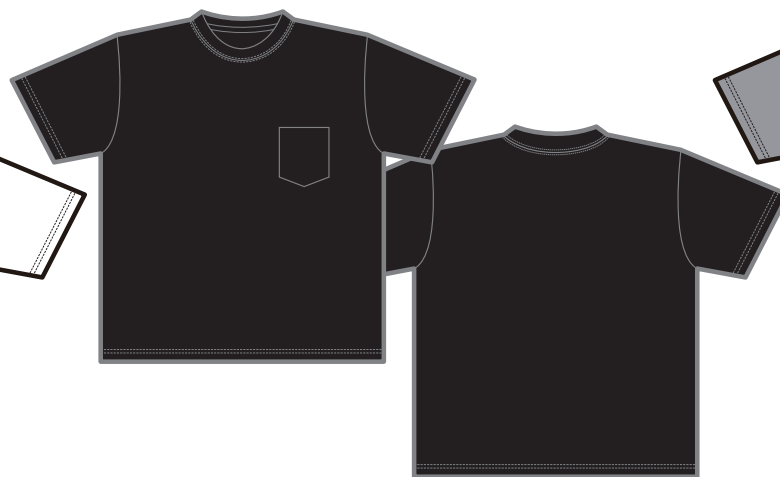

SINCE 1930
UNITED ATHLE
urban label

UnitedAthle

s/# 5008-01

※弊社カラーをPANTONEやCMYKの類似カラーで表現した色味になりますので、
実際の生地を正確に表現したものではありません。ご参考までにご覧ください。

5.6オンス ビックシルエット Tシャツ (ポケット付)

M 実寸倍率

001 ホワイト ○ C/0 M/0 Y/0 K/0

002 ブラック ● C/0 M/0 Y/0 K/100

006 ミックスグレー ● PANTONE Cool Gray 7 U

035 シティグリーン ● PANTONE 5815 U

086 ネイビー ● PANTONE 5395 U

537 サンドカーキ ● PANTONE 7503 U