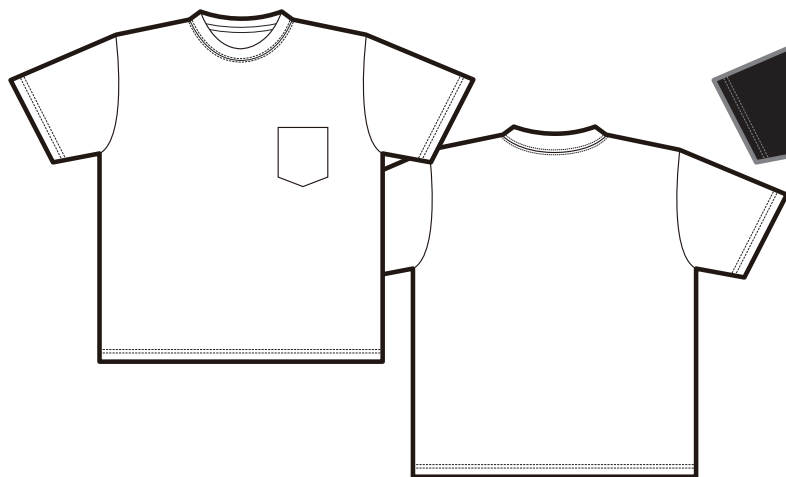

SINCE 1930
UNITED ATHLE
urban label

UnitedAthle

s/# 5008-01

※弊社カラーをPANTONEやCMYKの類似カラーで表現した色味になりますので、
実際の生地を正確に表現したものではありません。ご参考までにご覧ください。

5.6オンス ビックシルエット Tシャツ (ポケット付)

M 実寸倍率

001 ホワイト ○ C/0 M/0 Y/0 K/0

002 ブラック ● C/0 M/0 Y/0 K/100