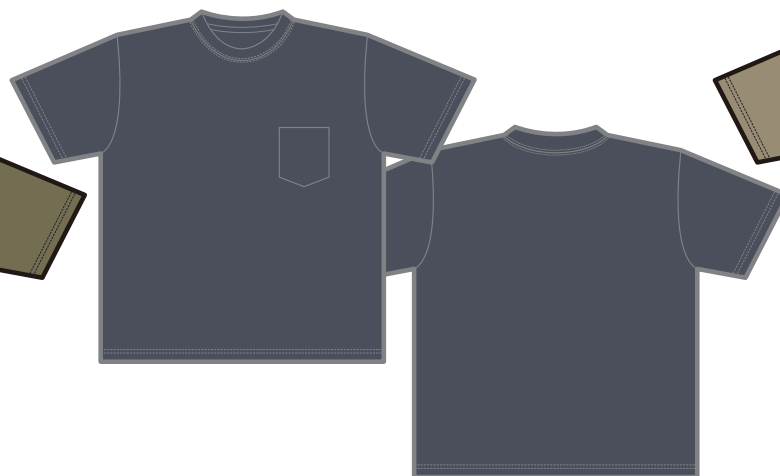

SINCE 1930
UNITED ATHLE
urban label

UnitedAthle

s/# 5008-01

※弊社カラーをPANTONEやCMYKの類似カラーで表現した色味になりますので、
実際の生地を正確に表現したものではありません。ご参考までにご覧ください。

5.6オンス ビックシルエット Tシャツ (ポケット付)

M 実寸倍率

001 ホワイト ○ C/0 M/0 Y/0 K/0

002 ブラック ● C/0 M/0 Y/0 K/100

006 ミックスグレー ● PANTONE Cool Gray 7 U

035 シティグリーン ● PANTONE 5815 U

086 ネイビー ● PANTONE 5395 U

537 サンドカーキ ● PANTONE 7503 U