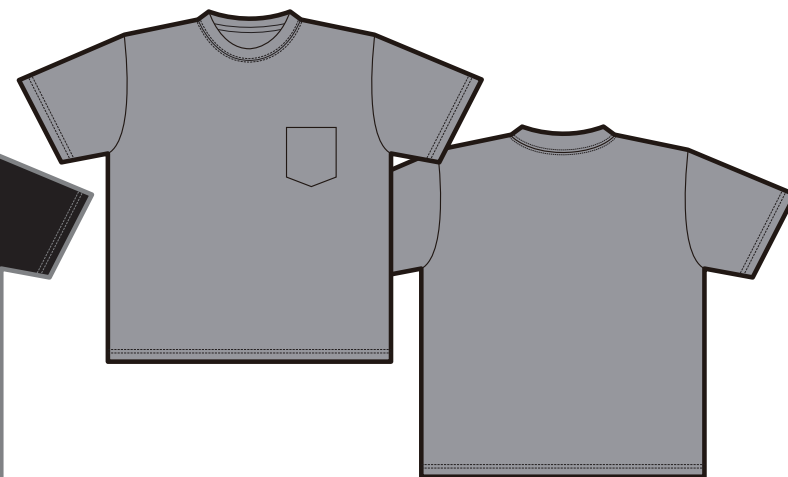

SINCE 1930
UNITED ATHLE
urban label

UnitedAthle

s/# 5008-01

※弊社カラーをPANTONEやCMYKの類似カラーで表現した色味になりますので、
実際の生地を正確に表現したものではありません。ご参考までにご覧ください。

5.6オンス ビックシルエット Tシャツ (ポケット付)

M 実寸倍率

001 ホワイト ○ C/0 M/0 Y/0 K/0

002 ブラック ● C/0 M/0 Y/0 K/100

006 ミックスグレー ● PANTONE Cool Gray 7 U

035 シティグリーン ● PANTONE 5815 U

086 ネイビー ● PANTONE 5395 U

537 サンドカーキ ● PANTONE 7503 U