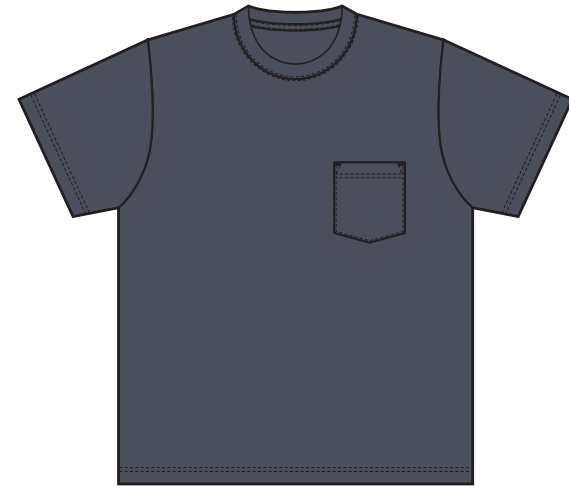

UnitedAthle

s/# 5006-01

※弊社カラーをPANTONEやCMYKの類似カラーで表現した色味になりますので、
実際の生地を正確に表現したものではありません。ご参考までにご覧ください。

5.6オンス ハイクオリティー Tシャツ (ポケット付)

001 ホワイト ○
C/O M/O Y/O K/O

002 ブラック ●
C/O M/O Y/O K/100

086 ネイビー ●
PANTONE 5395 U