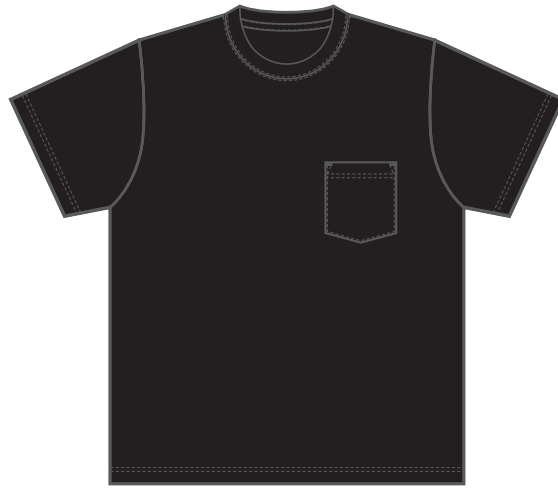

UnitedAthle

s/# 5006-01

※弊社カラーをPANTONEやCMYKの類似カラーで表現した色味になりますので、
実際の生地を正確に表現したものではありません。ご参考までにご覧ください。

5.6オンス ハイクオリティー Tシャツ (ポケット付)

001 ホワイト ○
C/O M/O Y/O K/O

002 ブラック ●
C/O M/O Y/O K/100

086 ネイビー ●
PANTONE 5395 U