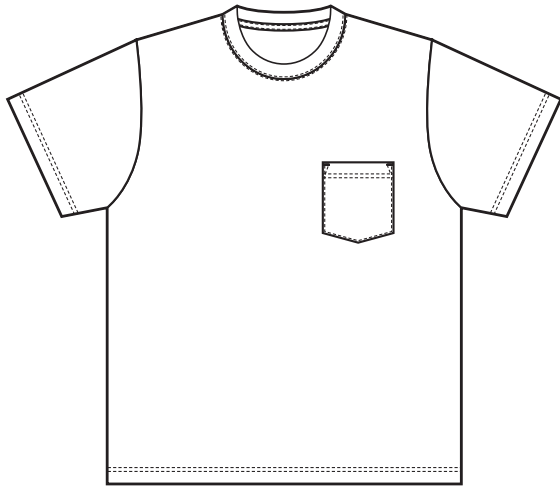

UnitedAthle

s/# 5006-01

※弊社カラーをPANTONEやCMYKの類似カラーで表現した色味になりますので、
実際の生地を正確に表現したものではありません。ご参考までにご覧ください。

5.6オンス ハイクオリティー Tシャツ (ポケット付)

001 ホワイト ○
C/O M/O Y/O K/O

002 ブラック ●
C/O M/O Y/O K/100

086 ネイビー ●
PANTONE 5395 U