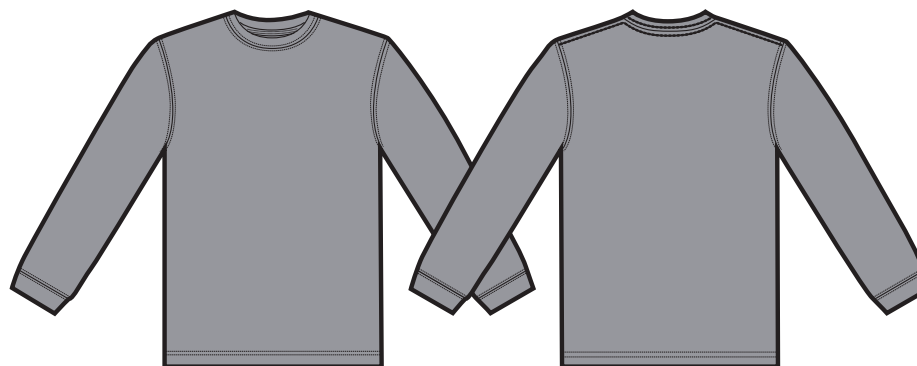

7.1 オンスオーセンチックスーパーヘヴィーウェイト ロングスリーブ Tシャツ (1.6インチリブ)(オープンエンドヤーン)

※弊社カラーをPANTONEやCMYKの類似カラーで表現した色味になりますので、
実際の生地を正確に表現したものではありません。ご参考までにご覧ください。

001 ホワイト ●
C/O M/O Y/O K/O

002 ブラック ●
C/O M/O Y/O K/100

006 ミックスグレー ●
PANTONE Cool Gray 7 U