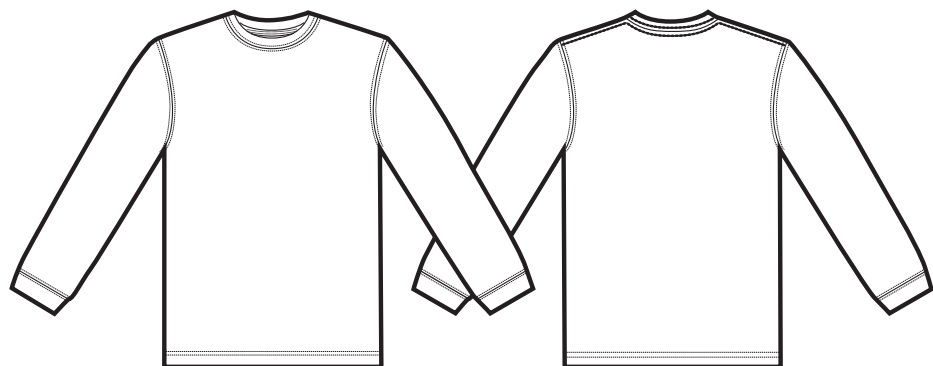

7.1 オンスオーセンチックスーパーヘヴィーウェイト ロングスリーブ Tシャツ (1.6インチリブ)(オープンエンドヤーン)

※弊社カラーをPANTONEやCMYKの類似カラーで表現した色味になりますので、
実際の生地を正確に表現したものではありません。ご参考までにご覧ください。

001 ホワイト ●
C/O M/O Y/O K/O

002 ブラック ●
C/O M/O Y/O K/100

006 ミックスグレー ●
PANTONE Cool Gray 7 U