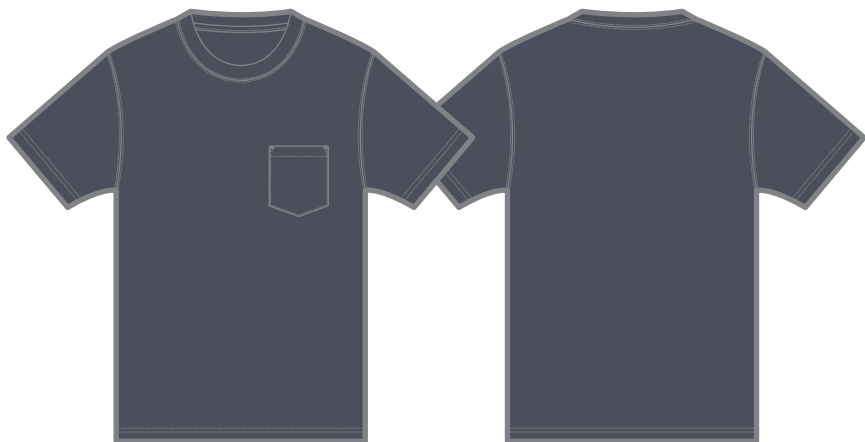

7.1オンス オーセンティック スーパーヘヴィーウェイト Tシャツ (ポケット付) (オープンエンドヤーン)

001 ホワイト ○ C/O M/O Y/O K/O

002 ブラック ● C/O M/O Y/O K/100

086 ネイビー ● PANTONE 5395 U

006 ミックスグレー ● PANTONE Cool Gray 7 U