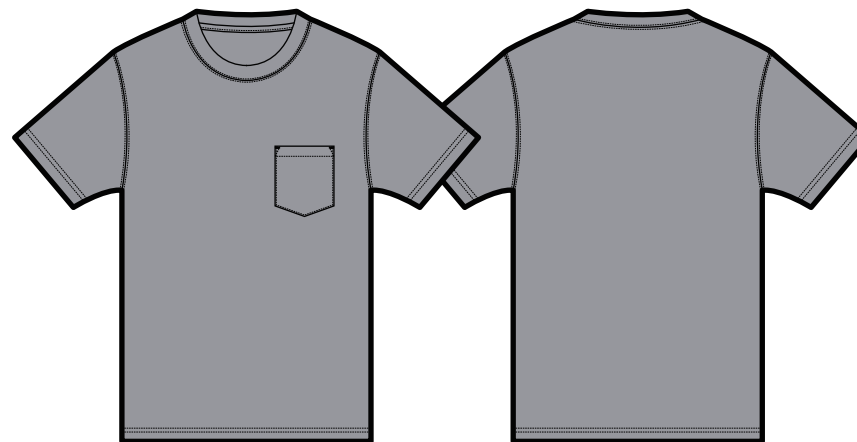

7.1オンス オーセンティック スーパーヘヴィーウェイト Tシャツ (ポケット付) (オープンエンドヤーン)

001 ホワイト ○ C/O M/O Y/O K/O

002 ブラック ● C/O M/O Y/O K/100

086 ネイビー ● PANTONE 5395 U

006 ミックスグレー ● PANTONE Cool Gray 7 U