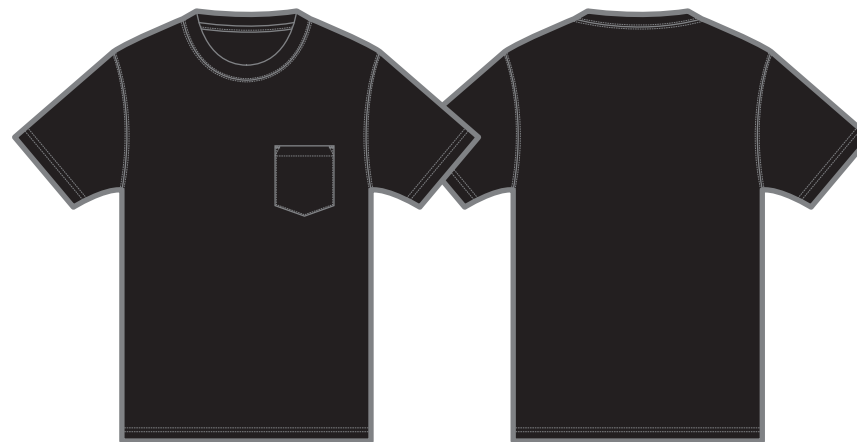

7.1オンス オーセンティック スーパーヘヴィーウェイト Tシャツ (ポケット付) (オープンエンドヤーン)

001 ホワイト ○ C/O M/O Y/O K/O

002 ブラック ● C/O M/O Y/O K/100

086 ネイビー ● PANTONE 5395 U

006 ミックスグレー ● PANTONE Cool Gray 7 U