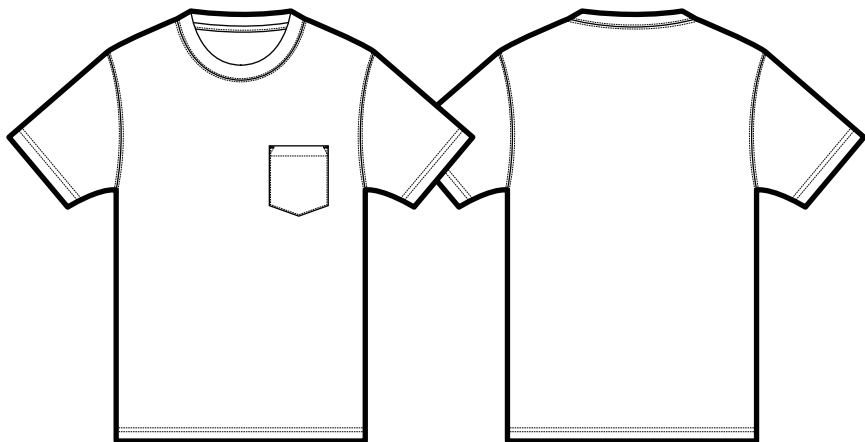

7.1オンス オーセンティック スーパーヘヴィーウェイト Tシャツ (ポケット付) (オープンエンドヤーン)

001 ホワイト ○ C/O M/O Y/O K/O

002 ブラック ● C/O M/O Y/O K/100

086 ネイビー ● PANTONE 5395 U

006 ミックスグレー ● PANTONE Cool Gray 7 U