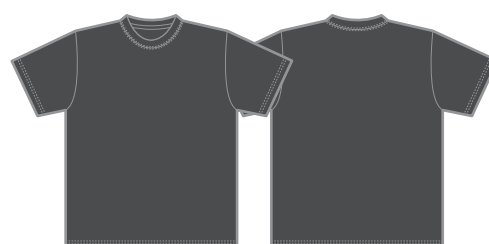

M 実寸倍率

001 ホワイト ○ C/0 M/0 Y/0 K/0

006 ミックスグレー ● PANTONE Cool Gray 7 U

165 スミ ● C/0 M/0 Y/0 K/85

002 ブラック ● C/0 M/0 Y/0 K/100

743 ダークキャメル ● PANTONE 463 U

069 レッド ● C/0 M/100 Y/100 K/15

072 バーガンディ ● PANTONE 7421 U

739 ライトオリーブ ● PANTONE 5757 U

086 ネイビー ● PANTONE 5395 U