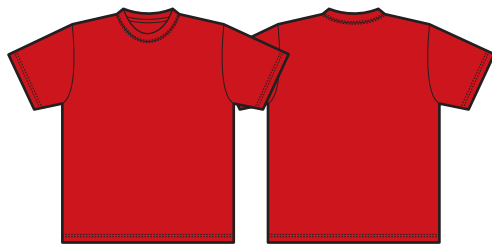

M 実寸倍率

001 ホワイト ○ C/0 M/0 Y/0 K/0

006 ミックスグレー ● PANTONE Cool Gray 7 U

165 スミ ● C/0 M/0 Y/0 K/85

002 ブラック ● C/0 M/0 Y/0 K/100

743 ダークキャメル ● PANTONE 463 U

069 レッド ● C/0 M/100 Y/100 K/15

072 バーガンディ ● PANTONE 7421 U

739 ライトオリーブ ● PANTONE 5757 U

086 ネイビー ● PANTONE 5395 U