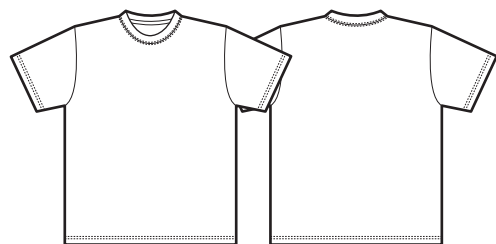

M 実寸倍率

001 ホワイト ○ C/0 M/0 Y/0 K/0

006 ミックスグレー ● PANTONE Cool Gray 7 U

165 スミ ● C/0 M/0 Y/0 K/85

002 ブラック ● C/0 M/0 Y/0 K/100

743 ダークキャメル ● PANTONE 463 U

069 レッド ● C/0 M/100 Y/100 K/15

072 バーガンディ ● PANTONE 7421 U

739 ライトオリーブ ● PANTONE 5757 U

086 ネイビー ● PANTONE 5395 U