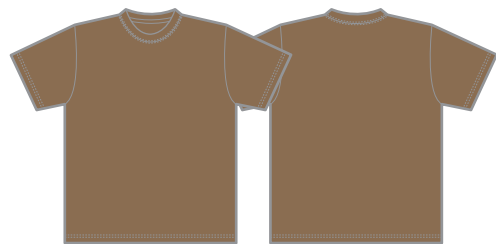

M 実寸倍率

001 ホワイト ○ C/0 M/0 Y/0 K/0

006 ミックスグレー ● PANTONE Cool Gray 7 U

165 スミ ● C/0 M/0 Y/0 K/85

002 ブラック ● C/0 M/0 Y/0 K/100

743 ダークキャメル ● PANTONE 463 U

069 レッド ● C/0 M/100 Y/100 K/15

072 バーガンディ ● PANTONE 7421 U

739 ライトオリーブ ● PANTONE 5757 U

086 ネイビー ● PANTONE 5395 U