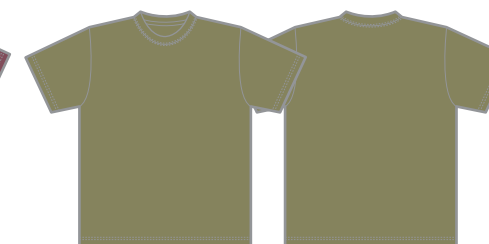

M 実寸倍率

001 ホワイト ○ C/0 M/0 Y/0 K/0

006 ミックスグレー ● PANTONE Cool Gray 7 U

165 スミ ● C/0 M/0 Y/0 K/85

002 ブラック ● C/0 M/0 Y/0 K/100

743 ダークキャメル ● PANTONE 463 U

069 レッド ● C/0 M/100 Y/100 K/15

072 バーガンディ ● PANTONE 7421 U

739 ライトオリーブ ● PANTONE 5757 U

086 ネイビー ● PANTONE 5395 U