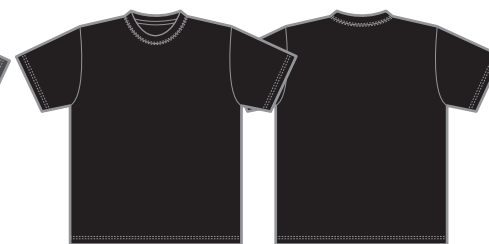

M 実寸倍率

001 ホワイト ○ C/0 M/0 Y/0 K/0

006 ミックスグレー ● PANTONE Cool Gray 7 U

165 スミ ● C/0 M/0 Y/0 K/85

002 ブラック ● C/0 M/0 Y/0 K/100

743 ダークキャメル ● PANTONE 463 U

069 レッド ● C/0 M/100 Y/100 K/15

072 バーガンディ ● PANTONE 7421 U

739 ライトオリーブ ● PANTONE 5757 U

086 ネイビー ● PANTONE 5395 U