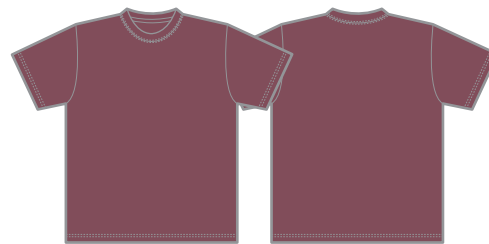

M 実寸倍率

001 ホワイト ○ C/0 M/0 Y/0 K/0

006 ミックスグレー ● PANTONE Cool Gray 7 U

165 スミ ● C/0 M/0 Y/0 K/85

002 ブラック ● C/0 M/0 Y/0 K/100

743 ダークキャメル ● PANTONE 463 U

069 レッド ● C/0 M/100 Y/100 K/15

072 バーガンディ ● PANTONE 7421 U

739 ライトオリーブ ● PANTONE 5757 U

086 ネイビー ● PANTONE 5395 U