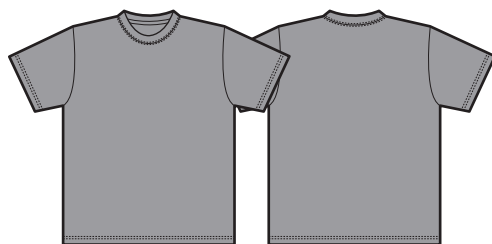

M 実寸倍率

001 ホワイト ○ C/0 M/0 Y/0 K/0

006 ミックスグレー ● PANTONE Cool Gray 7 U

165 スミ ● C/0 M/0 Y/0 K/85

002 ブラック ● C/0 M/0 Y/0 K/100

743 ダークキャメル ● PANTONE 463 U

069 レッド ● C/0 M/100 Y/100 K/15

072 バーガンディ ● PANTONE 7421 U

739 ライトオリーブ ● PANTONE 5757 U

086 ネイビー ● PANTONE 5395 U