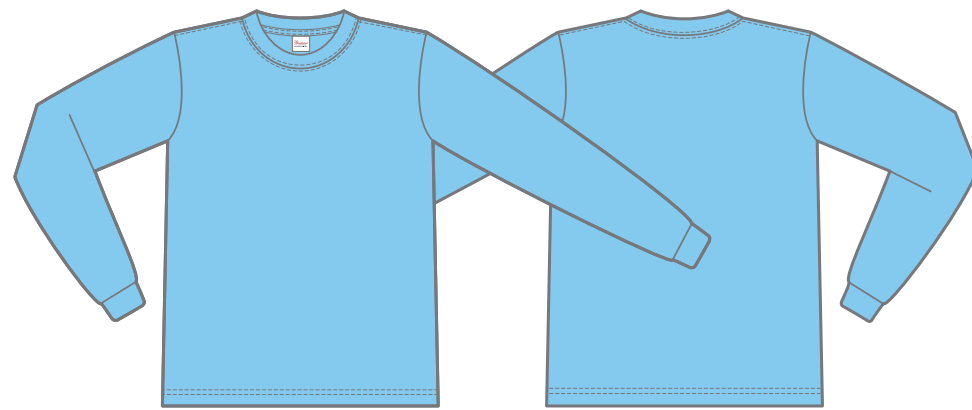

00149-HVL

ホワイト-001 ○ White

空グレー-003 ● PANTONE-Cool Gray8C

ブラック-005 ● Black

ライトブルー-133 ● PANTONE-2905C

ロイヤルブルー-032 ● PANTONE-661C

ネイビー-031 ● PANTONE-539C

ライトピンク-132 ● PANTONE-705C

レッド-010 ● PANTONE-200C

Printstar 7.4オンス
スーパーヘビー長袖Tシャツ

00149-HVL

MATERIAL
■ 250g/m² (7.4oz) 14/-天竺
■ 綿100%
※ 空グレー：綿80% ポリエステル20%
※ ホワイトのみ綿糸縫製

SIZE

サイズ	XS	S	M	L	XL	2XL	3XL
コード	98	01	02	03	07	62	63
身丈	63	66	70	74	78	82	84
身巾	46	49	52	55	58	61	64
肩巾	41	44	47	50	53	56	59
袖丈	55	56	58	59	60	60	60
脇仕様	↪ 丸胴(脇腹にプリント可能)						