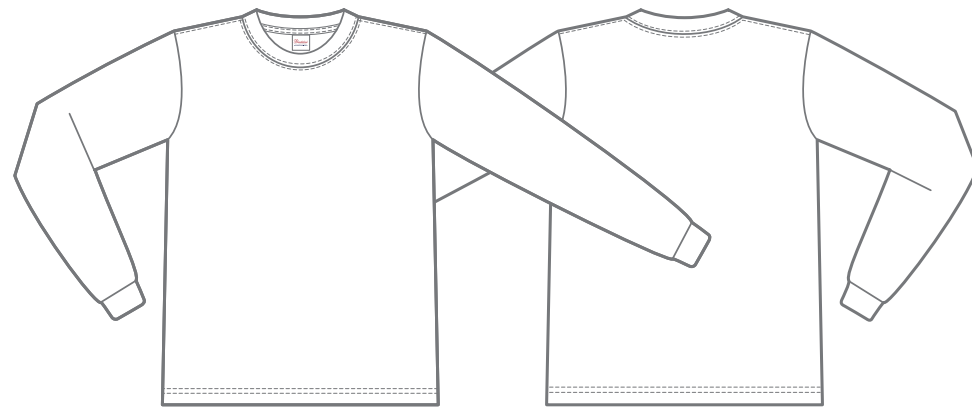

00149-HVL

ホワイト-001 ○ White

空グレー-003 ● PANTONE-Cool Gray8C

ブラック-005 ● Black

ライトブルー-133 ● PANTONE-2905C

ロイヤルブルー-032 ● PANTONE-661C

ネイビー-031 ● PANTONE-539C

ライトピンク-132 ● PANTONE-705C

レッド-010 ● PANTONE-200C

Printstar 7.4オンス
スーパーヘビー長袖Tシャツ

00149-HVL

MATERIAL
■ 250g/m² (7.4oz) 14/-天竺
■ 綿100%
※ 空グレー：綿80% ポリエステル20%
※ ホワイトのみ綿糸縫製

SIZE

サイズ	XS	S	M	L	XL	2XL	3XL
コード	98	01	02	03	07	62	63
身丈	63	66	70	74	78	82	84
身巾	46	49	52	55	58	61	64
肩巾	41	44	47	50	53	56	59
袖丈	55	56	58	59	60	60	60
脇仕様	↪ 丸胴(脇腹にプリント可能)						