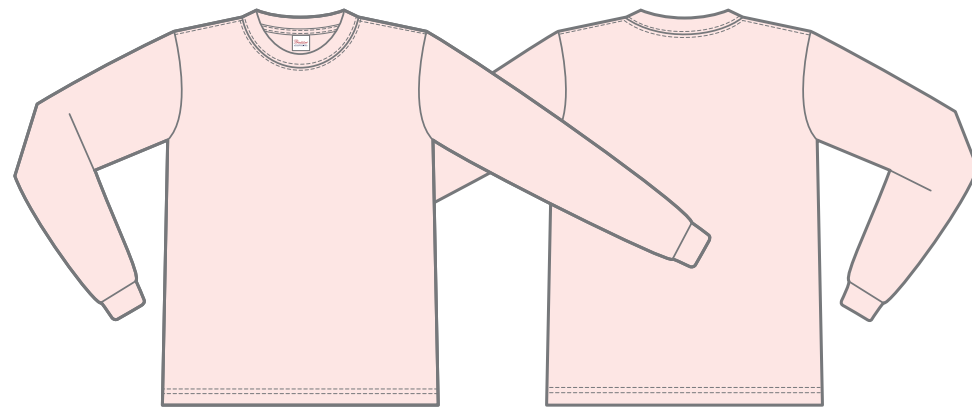

00149-HVL

ホワイト-001 ○ White

空グレー-003 ● PANTONE-Cool Gray8C

ブラック-005 ● Black

ライトブルー-133 ● PANTONE-2905C

ロイヤルブルー-032 ● PANTONE-661C

ネイビー-031 ● PANTONE-539C

ライトピンク-132 ● PANTONE-705C

レッド-010 ● PANTONE-200C

Printstar 7.4オンス
スーパーヘビー長袖Tシャツ

00149-HVL

MATERIAL
■ 250g/m² (7.4oz) 14/-天竺
■ 綿100%
※ 空グレー：綿80% ポリエステル20%
※ ホワイトのみ綿糸縫製

SIZE

サイズ	XS	S	M	L	XL	2XL	3XL
コード	98	01	02	03	07	62	63
身丈	63	66	70	74	78	82	84
身巾	46	49	52	55	58	61	64
肩巾	41	44	47	50	53	56	59
袖丈	55	56	58	59	60	60	60
脇仕様	↪ 丸胴(脇腹にプリント可能)						