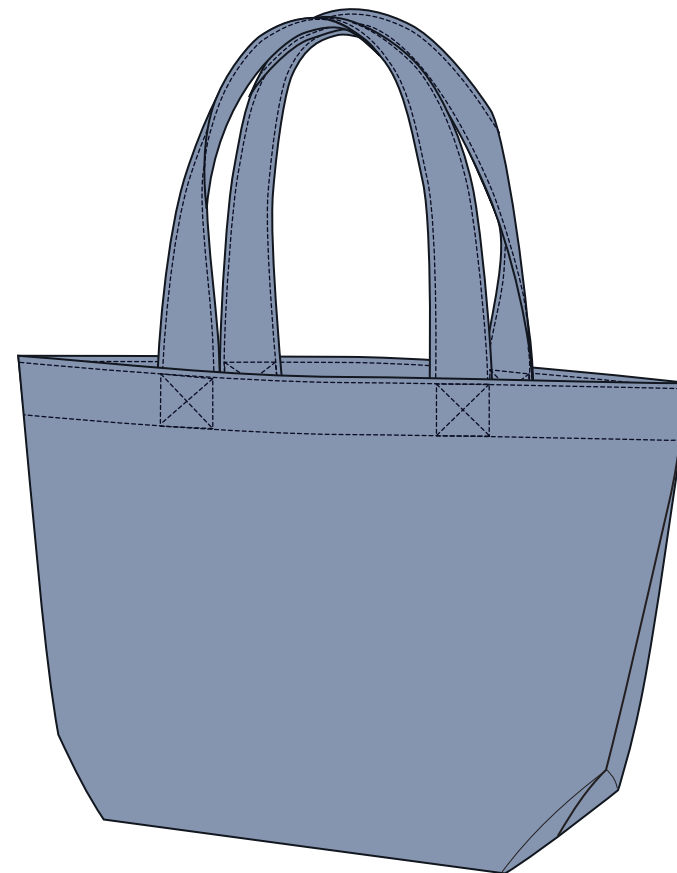

**S/# 3971-01**

デニムラージトートバッグ

※弊社カラーをPANTONEやCMYKの類似カラーで表現した色味になりますので、  
実際の生地を正確に表現したものではありません。ご参考までにご覧ください。

573 ダークブルーデニム  
PANTONE 289U

578 ライトブルーデニム  
PANTONE 7462U

585 ケミカルウォッシュデニム  
PANTONE 535U