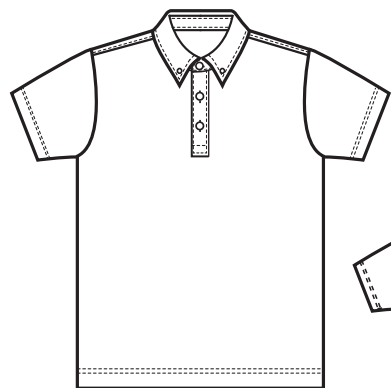

**4.7オンス スペシャル ドライ カノコ ポロシャツ (ボタンダウン) (ノンブリード)**

001 ホワイト ○  
C/O M/O Y/O K/O

002 ブラック ●  
C/O M/O Y/O K/100

086 ネイビー ●  
PANTONE 5395 U

084 コバルトブルー ●  
PANTONE 2945 U

069 レッド ●  
C/O M/100 Y/100 K/15