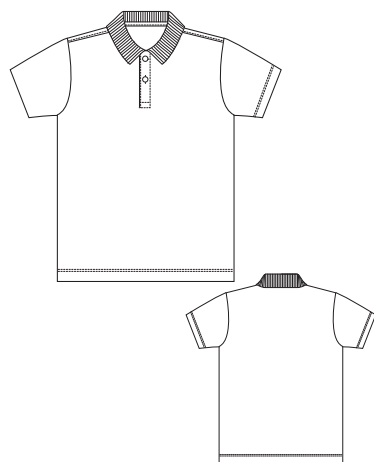

4.7オンス スペシャル ドライ カノコ ポロシャツ (ノンブリード)

001 ホワイト ●
C/O M/O Y/O K/O

002 ブラック ●
C/O M/O Y/O K/100

086 ネイビー ●
PANTONE 5395 U

084 コバルトブルー ●
PANTONE 2945 U

069 レッド ●
C/O M/100 Y/100 K/15

511 トロピカルピンク ●
PANTONE Rubine Red U

538 ターコイズブルー ●
PANTONE 3135 U

072 バーガンディ ●
PANTONE 7421 U

064 オレンジ ●
PANTONE Orange 021 U

029 グリーン ●
PANTONE 355 U