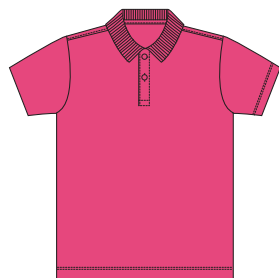

4.7オンス スペシャル ドライ カノコ ポロシャツ (ノンブリード)

001 ホワイト ●
C/O M/O Y/O K/O

002 ブラック ●
C/O M/O Y/O K/100

086 ネイビー ●
PANTONE 5395 U

084 コバルトブルー ●
PANTONE 2945 U

069 レッド ●
C/O M/100 Y/100 K/15

511 トロピカルピンク ●
PANTONE Rubine Red U

538 ターコイズブルー ●
PANTONE 3135 U

072 バーガンディ ●
PANTONE 7421 U

064 オレンジ ●
PANTONE Orange 021 U

029 グリーン ●
PANTONE 355 U