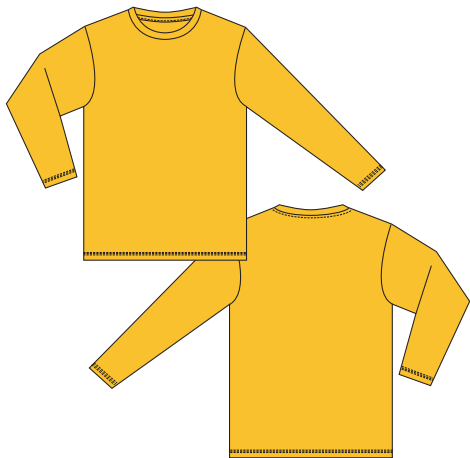

# 00352-AIL

ホワイト 001 ○ White

ダークグレー 187 ● PANTONE 425C

ブラック 005 ● BLACK

ターコイズ 034 ● PANTONE 7468C

ロイヤルブルー 032 ● PANTONE 2945C

ネイビー 031 ● PANTONE 296C

デイジー 165 ● PANTONE 116C

ホットピンク 146 ● PANTONE Rubine RedC

レッド 010 ● PANTONE 485C

**glimmer** 3.5オンス  
インターロックドライ長袖Tシャツ

### サイズ

サイズ	SS	S	M	L	LL	3L
コード	51	01	02	03	04	06
身丈	62	65	68	71	74	77
身巾	42	45	48	51	54	58
肩巾	39	41	43	45	47	50
袖丈	58	60	61	62	63	64
脇仕様	脇ハギ					

プリントが出来る範囲

シルクプリント 転写 刺繍 全ての加工OK