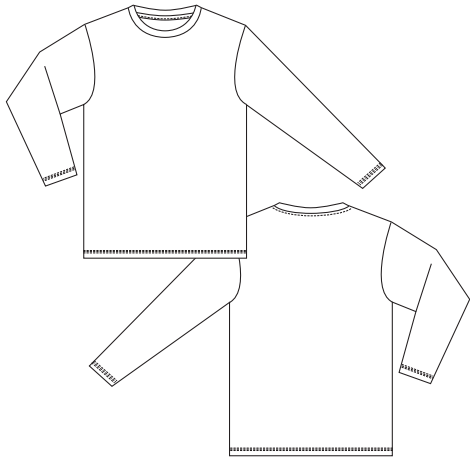

# 00352-AIL

ホワイト 001 ○ White

ダークグレー 187 ● PANTONE 425C

ブラック 005 ● BLACK

ターコイズ 034 ● PANTONE 7468C

ロイヤルブルー 032 ● PANTONE 2945C

ネイビー 031 ● PANTONE 296C

デイジー 165 ● PANTONE 116C

ホットピンク 146 ● PANTONE Rubine RedC

レッド 010 ● PANTONE 485C

**glimmer** 3.5オンス  
インターロックドライ長袖Tシャツ

### サイズ

サイズ	SS	S	M	L	LL	3L
コード	51	01	02	03	04	06
身丈	62	65	68	71	74	77
身巾	42	45	48	51	54	58
肩巾	39	41	43	45	47	50
袖丈	58	60	61	62	63	64
脇仕様	脇ハギ					

プリントが出来る範囲

シルクプリント 転写 刺繍 全ての加工OK