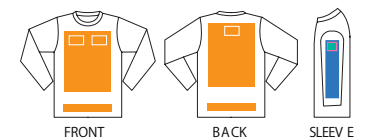

サイズ

サイズ	SS	S	M	L	LL	3L
コード	51	01	02	03	04	06
身丈	62	65	68	71	74	77
身巾	42	45	48	51	54	58
肩巾	39	41	43	45	47	50
袖丈	58	60	61	62	63	64
脇仕様	脇ハギ					

プリントが出来る範囲