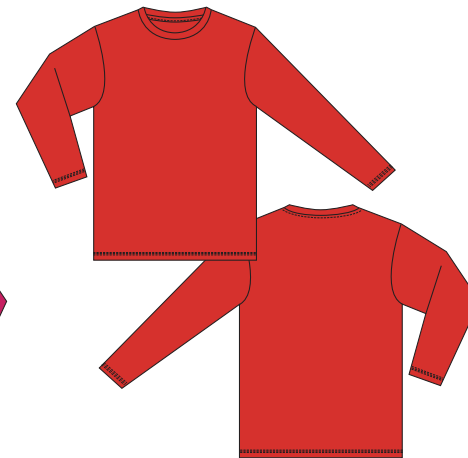

# 00352-AIL

ホワイト 001 ○ White

ダークグレー 187 ● PANTONE 425C

ブラック 005 ● BLACK

ターコイズ 034 ● PANTONE 7468C

ロイヤルブルー 032 ● PANTONE 2945C

ネイビー 031 ● PANTONE 296C

デイジー 165 ● PANTONE 116C

ホットピンク 146 ● PANTONE Rubine RedC

レッド 010 ● PANTONE 485C

**glimmer** 3.5オンス  
インターロックドライ長袖Tシャツ

### サイズ

サイズ	SS	S	M	L	LL	3L
コード	51	01	02	03	04	06
身丈	62	65	68	71	74	77
身巾	42	45	48	51	54	58
肩巾	39	41	43	45	47	50
袖丈	58	60	61	62	63	64
脇仕様	脇ハギ					

プリントが出来る範囲

シルクプリント 転写 刺繍 全ての加工OK