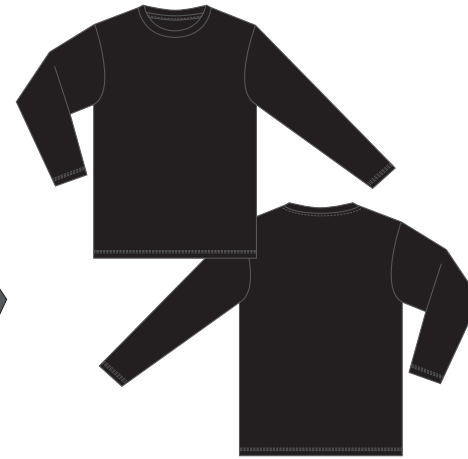

# 00352-AIL

ホワイト 001 ○ White

ダークグレー 187 ● PANTONE 425C

ブラック 005 ● BLACK

ターコイズ 034 ● PANTONE 7468C

ロイヤルブルー 032 ● PANTONE 2945C

ネイビー 031 ● PANTONE 296C

デイジー 165 ● PANTONE 116C

ホットピンク 146 ● PANTONE Rubine RedC

レッド 010 ● PANTONE 485C

**glimmer** 3.5オンス  
インターロックドライ長袖Tシャツ