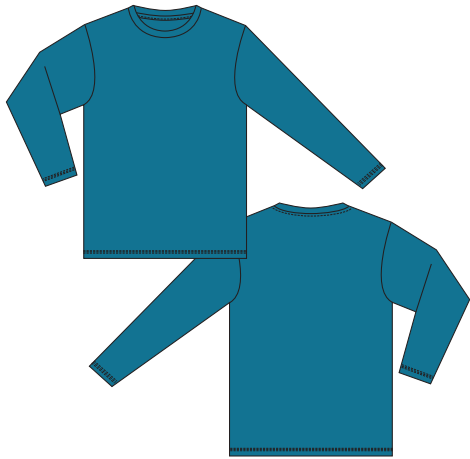

# 00352-AIL

ホワイト 001 ○ White

ダークグレー 187 ● PANTONE 425C

ブラック 005 ● BLACK

ターコイズ 034 ● PANTONE 7468C

ロイヤルブルー 032 ● PANTONE 2945C

ネイビー 031 ● PANTONE 296C

デイジー 165 ● PANTONE 116C

ホットピンク 146 ● PANTONE Rubine RedC

レッド 010 ● PANTONE 485C

**glimmer** 3.5オンス  
インターロックドライ長袖Tシャツ

### サイズ

サイズ	SS	S	M	L	LL	3L
コード	51	01	02	03	04	06
身丈	62	65	68	71	74	77
身巾	42	45	48	51	54	58
肩巾	39	41	43	45	47	50
袖丈	58	60	61	62	63	64
脇仕様	脇ハギ					

プリントが出来る範囲

シルクプリント 転写 刺繍 全ての加工OK