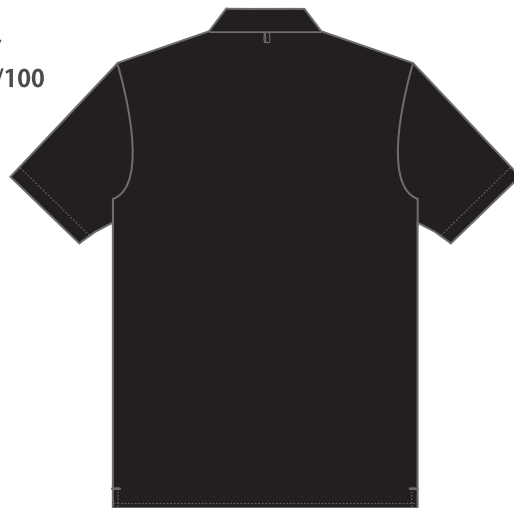

s/# 1759-01

T/C オープンカラー シャツ

※弊社カラーをPANTONEやCMYKの類似カラーで表現した色味になりますので、  
実際の生地を正確に表現したものではありません。ご参考までにご覧ください。

002 ブラック  
C/O M/O Y/O K/100

717 ダークネイビー  
PANTONE 546 U