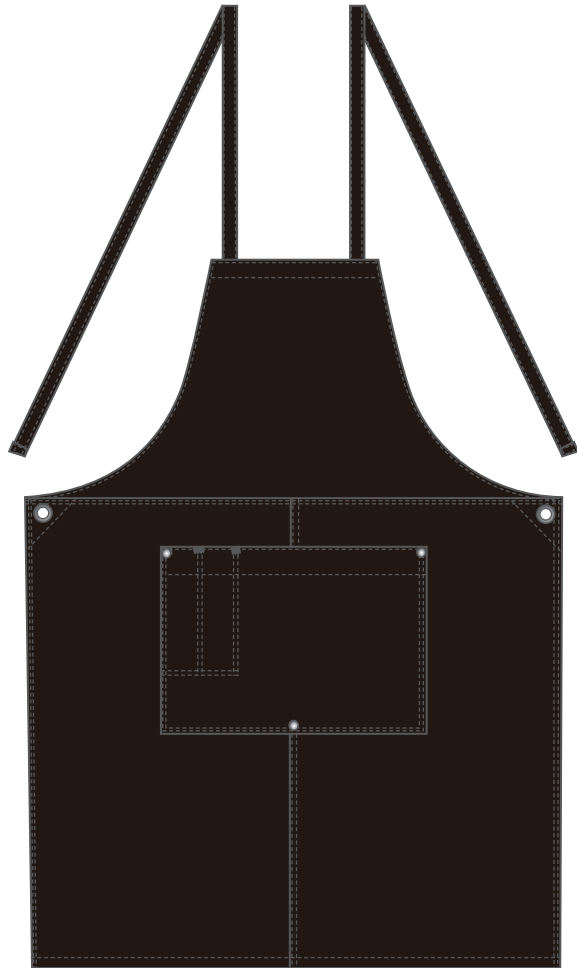

s/# 1384-01

ウォッシュ キャンバス エプロン(クロスタイプ)

※弊社カラーをPANTONEやCMYKの類似カラーで表現した色味になりますので、
実際の生地を正確に表現したものではありません。ご参考までにご覧ください。

002 ブラック ●
C/0 M/0 Y/0 K/100

019 ナチュラル ●
PANTONE 7527 U

043 キャメル ●
C/0 M/45 Y/97 K/48