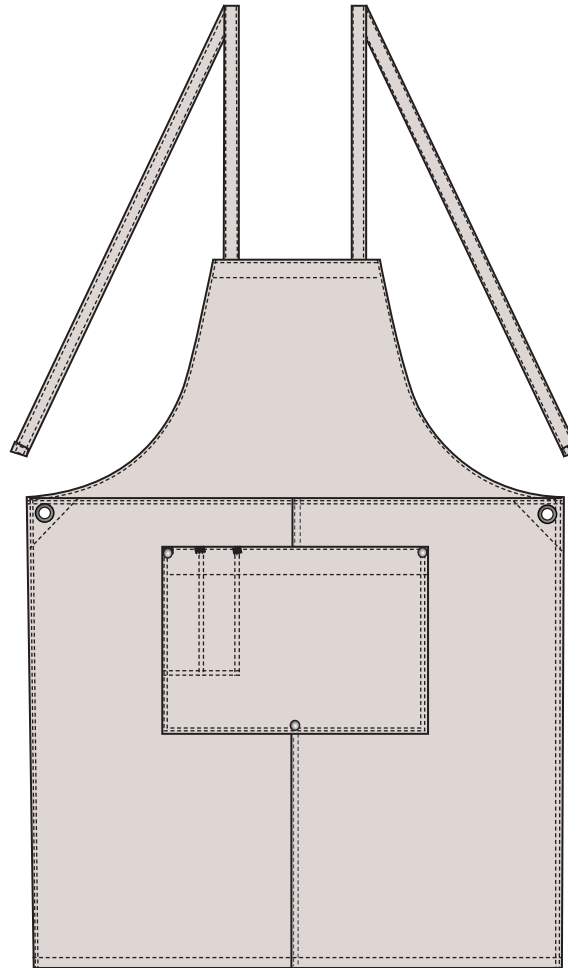

s/# 1384-01

ウォッシュ キャンバス エプロン(クロスタイプ)

※弊社カラーをPANTONEやCMYKの類似カラーで表現した色味になりますので、
実際の生地を正確に表現したものではありません。ご参考までにご覧ください。

002 ブラック ●
C/0 M/0 Y/0 K/100

019 ナチュラル ●
PANTONE 7527 U

043 キャメル ●
C/0 M/45 Y/97 K/48