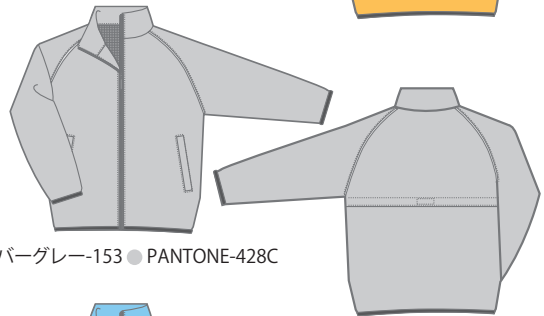

# 00061-RSJ

ホワイト-001 ○ White

ブルー-030 ● PANTONE-2727C

ブラック-005 ● Black

ネイビー-031 ● PANTONE-2768C

レッド-010 ● PANTONE-199C

ゴールドイエロー-077 ● PANTONE-1235C

ピンク-011 ● PANTONE-2365C

シルバーグレー-153 ● PANTONE-428C

オレンジ-015 ● PANTONE-1585C

サックス-033 ● PANTONE-2905C

グリーン-025 ● PANTONE-3415C

リフレクスポーツジャケット

素材：表地：高密度タフタ ポリエステル 100%  
裏地：メッシュ ポリエステル 100%

SIZE	S	M	L (F)	XL	XXL
CODE	01	02	03	07	45
着丈	64	67	70	73	76
身巾	54	58	62	66	70
袖丈	80	83	88	91	95