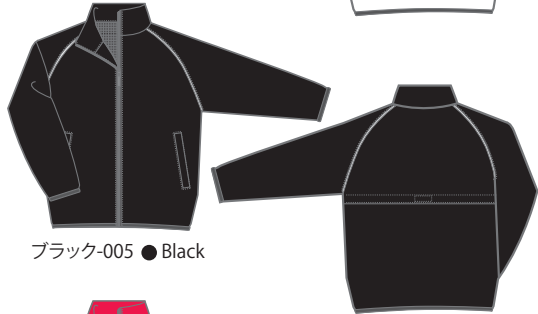

# 00061-RSJ

ホワイト-001 ○ White

ブルー-030 ● PANTONE-2727C

ブラック-005 ● Black

ネイビー-031 ● PANTONE-2768C

レッド-010 ● PANTONE-199C

ゴールドイエロー-077 ● PANTONE-1235C

ピンク-011 ● PANTONE-2365C

シルバーグレー-153 ● PANTONE-428C

オレンジ-015 ● PANTONE-1585C

サックス-033 ● PANTONE-2905C

グリーン-025 ● PANTONE-3415C

リフレクスポーツジャケット

素材：表地：高密度タフタ ポリエステル 100%  
裏地：メッシュ ポリエステル 100%

SIZE	S	M	L (F)	XL	XXL
CODE	01	02	03	07	45
着丈	64	67	70	73	76
身巾	54	58	62	66	70
袖丈	80	83	88	91	95