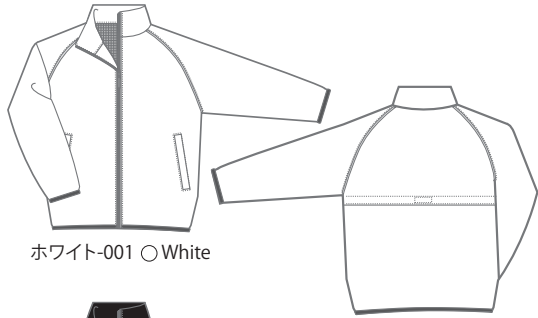

# 00061-RSJ

ホワイト-001 ○ White

ブルー-030 ● PANTONE-2727C

ブラック-005 ● Black

ネイビー-031 ● PANTONE-2768C

レッド-010 ● PANTONE-199C

ゴールドイエロー-077 ● PANTONE-1235C

ピンク-011 ● PANTONE-2365C

シルバーグレー-153 ● PANTONE-428C

オレンジ-015 ● PANTONE-1585C

サックス-033 ● PANTONE-2905C

グリーン-025 ● PANTONE-3415C

リフレクスポーツジャケット

素材：表地：高密度タフタ ポリエステル 100%  
裏地：メッシュ ポリエステル 100%

SIZE	S	M	L (F)	XL	XXL
CODE	01	02	03	07	45
着丈	64	67	70	73	76
身巾	54	58	62	66	70
袖丈	80	83	88	91	95