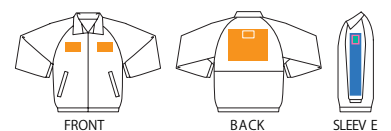

シルバーグレー-153 ● PANTONE-428C

オレンジ-015 ● PANTONE-1585C

サックス-033 ● PANTONE-2905C

グリーン-025 ● PANTONE-3415C

リフレクスポーツジャケット

素材：表地：高密度タフタ ポリエステル 100%  
裏地：メッシュ ポリエステル 100%

SIZE	S	M	L (F)	XL	XXL
CODE	01	02	03	07	45
着丈	64	67	70	73	76
身巾	54	58	62	66	70
袖丈	80	83	88	91	95

プリントが出来る範囲

シルクプリント 転写 刺繍 全ての加工OK