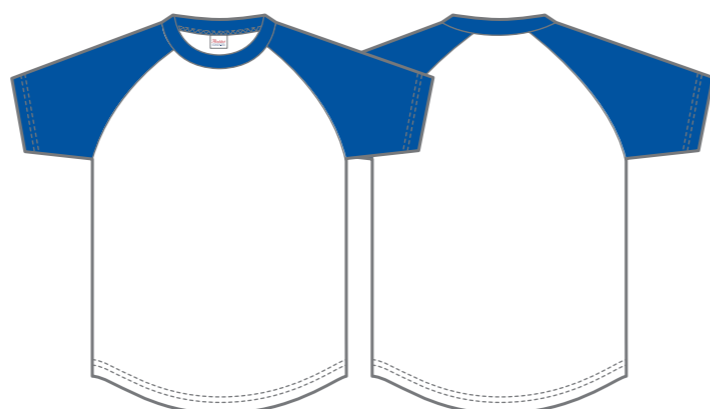

# 00106-CRT

ホワイト-001 ○ White

ブラック-005 ● Black

ホワイト×ブラック-705 ○ White  
● Black

ホワイト×レッド-710 ○ White  
● PANTONE-200C

ホワイト×ネイビー-731 ○ White  
● PANTONE-539C

ホワイト×ロイヤルブルー-732 ○ White  
● PANTONE-661C

ブラック×ホワイト-066 ● Black  
○ White

杓グレー×ブラック-805 ● PANTONE-Cool Gray8C  
● Black

**Printstar** 5.6オンス ヘビーウェイト  
ラグランTシャツ

### SIZE

サイズ	XS	S	M	L	XL	2XL	3XL
コード	98	01	02	03	07	62	63
身丈	63	66	70	74	78	82	84
身巾	46	49	52	55	58	61	64
袖丈	38.5	41	43.5	47	50.5	54	57.5
脇仕様	↻ 丸胴(脇腹にプリント可能)						