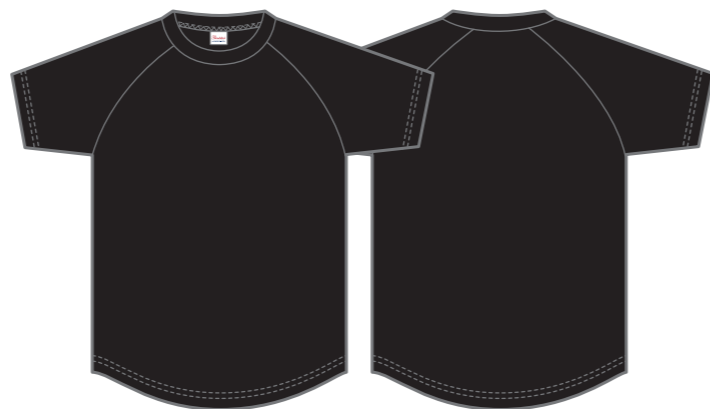

# 00106-CRT

ホワイト-001 ○ White

ブラック-005 ● Black

ホワイト×ブラック-705 ○ White  
● Black

ホワイト×レッド-710 ○ White  
● PANTONE-200C

ホワイト×ネイビー-731 ○ White  
● PANTONE-539C

ホワイト×ロイヤルブルー-732 ○ White  
● PANTONE-661C

ブラック×ホワイト-066 ● Black  
○ White

杓グレー×ブラック-805 ● PANTONE-Cool Gray8C  
● Black

**Printstar** 5.6オンス ヘビーウェイト  
ラグランTシャツ