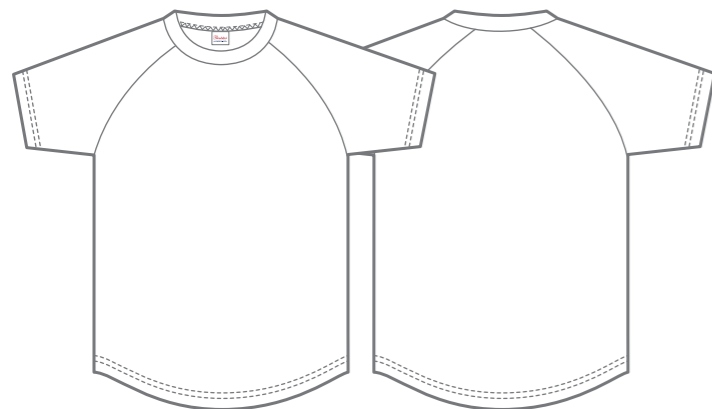

# 00106-CRT

ホワイト-001 ○ White

ブラック-005 ● Black

ホワイト×ブラック-705 ○ White  
● Black

ホワイト×レッド-710 ○ White  
● PANTONE-200C

ホワイト×ネイビー-731 ○ White  
● PANTONE-539C

ホワイト×ロイヤルブルー-732 ○ White  
● PANTONE-661C

ブラック×ホワイト-066 ● Black  
○ White

杓グレー×ブラック-805 ● PANTONE-Cool Gray8C  
● Black

**Printstar** 5.6オンス ヘビーウェイト  
ラグランTシャツ

### SIZE

サイズ	XS	S	M	L	XL	2XL	3XL
コード	98	01	02	03	07	62	63
身丈	63	66	70	74	78	82	84
身巾	46	49	52	55	58	61	64
袖丈	38.5	41	43.5	47	50.5	54	57.5
脇仕様	↻ 丸胴(脇腹にプリント可能)						